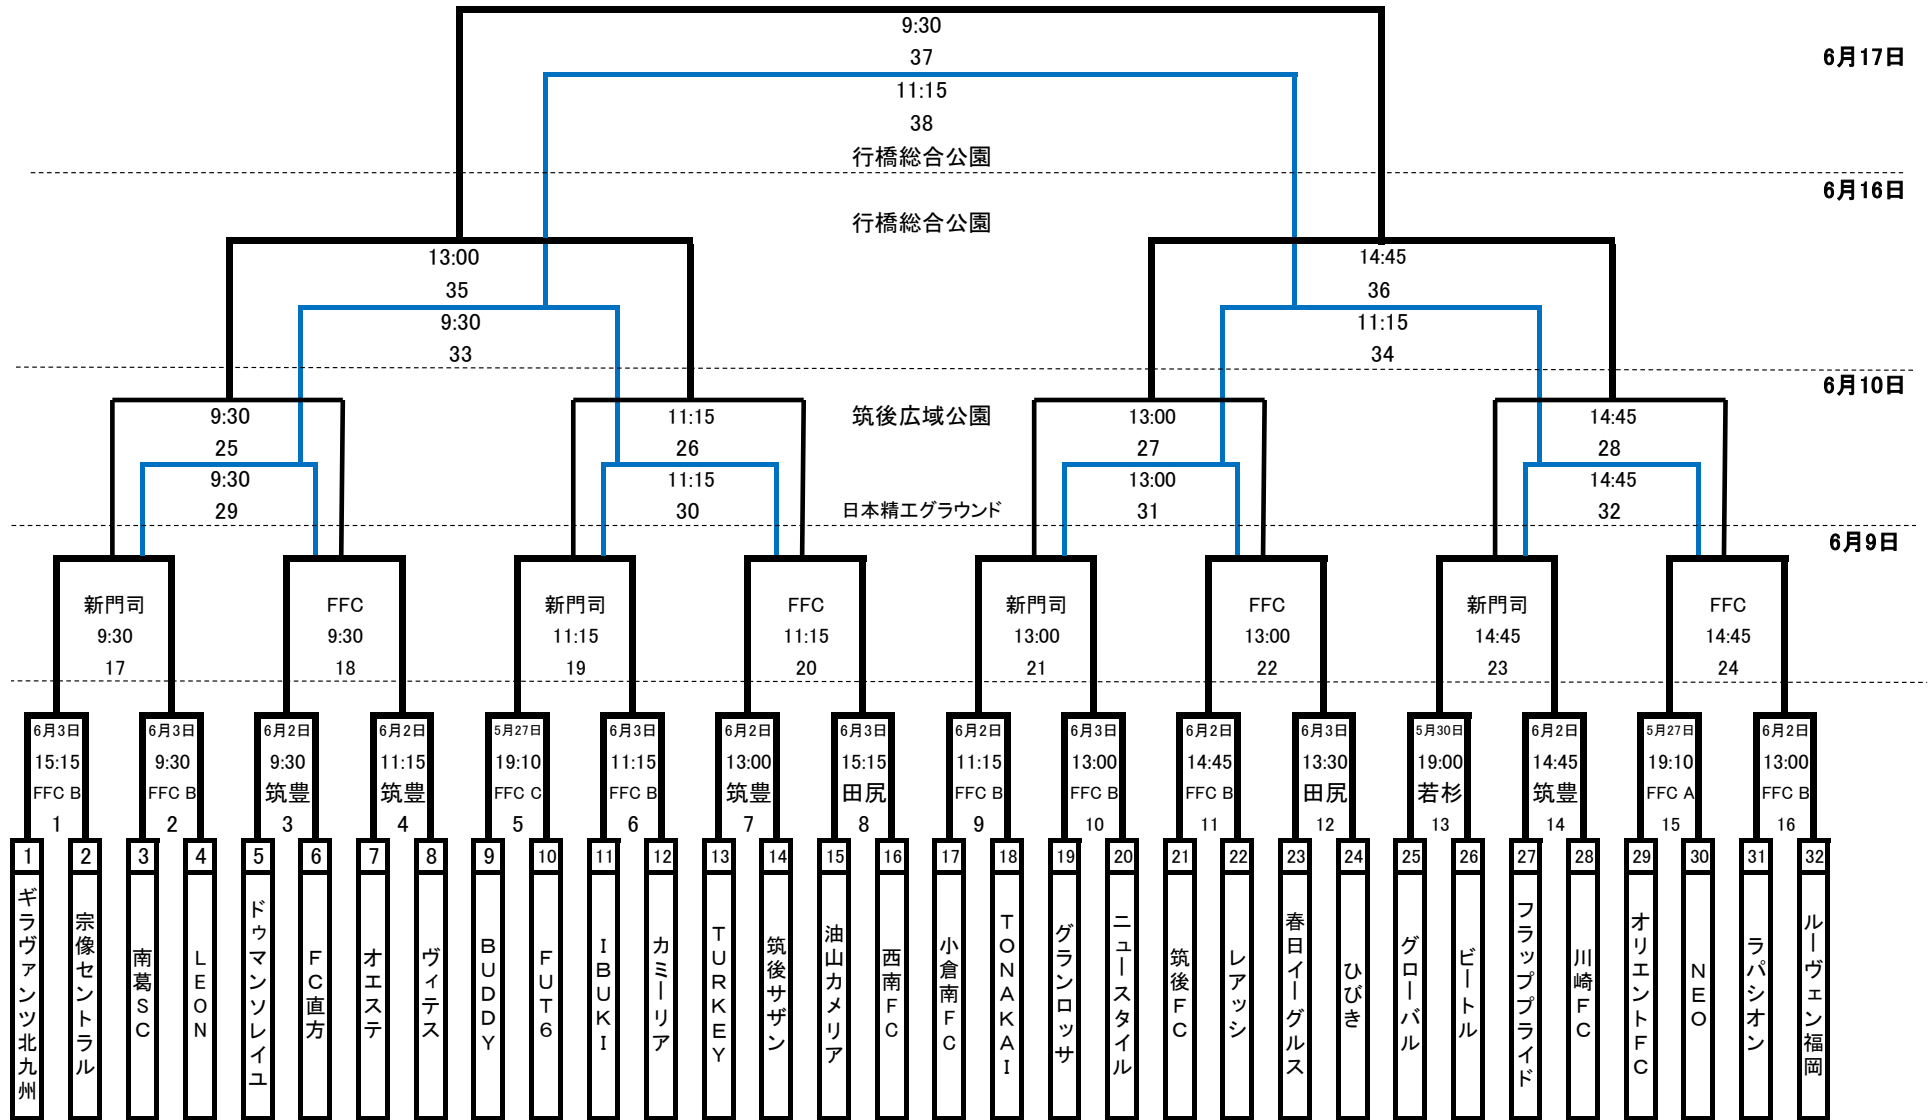

2018年 第33回福岡県クラブユース(U-15)サッカー選手権大会

2018年度 第33回福岡県クラブユース(U-15)サッカー選手権大会

■5月27日(日):ラウンド32

試合会場	マッチ	フットボールセンターA	競技責任者	渡邊	運営補助チーム	
試合時刻	No	組 合 せ	R	AR	AR	本部・第四審
①	19:10~	15 オリエン ト vs NEO	福岡支部	福岡支部	福岡支部	

運営:渡邊、ONESOUL
審判員3名 × 2試合