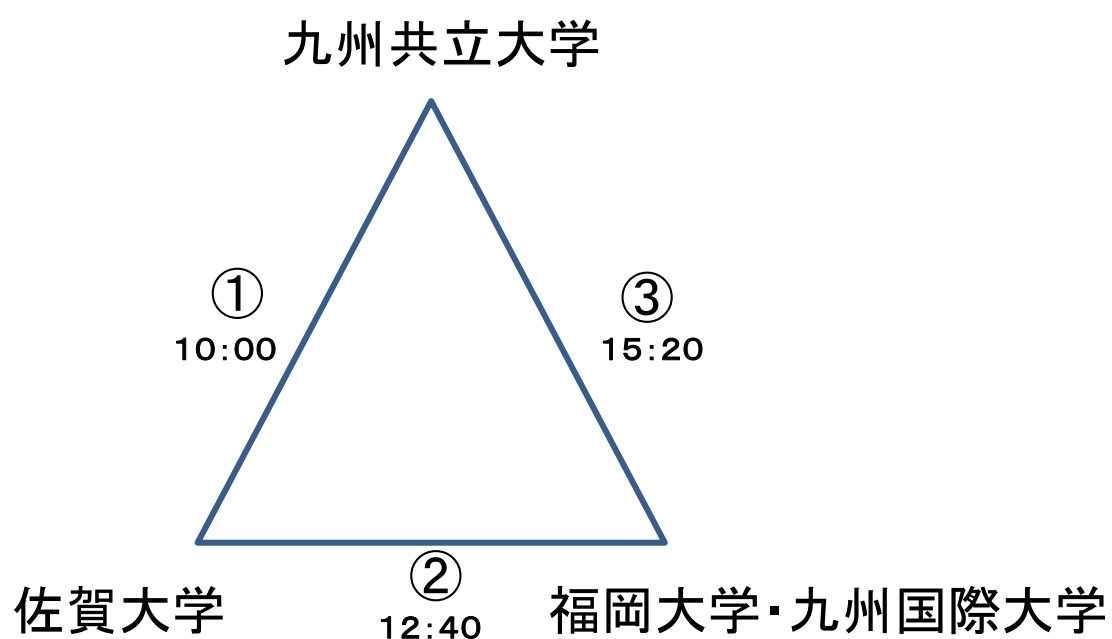

平成27(2015)年度
第24回九州大学女子サッカー選手権大会
(兼 第24回全日本大学女子サッカー選手権大会)

期日:10月31日(土)

会場:熊本県民総合運動公園 スポーツ広場

第1試合 九州共立大学 VS 佐賀大学

4 ($\begin{matrix} 3 & - & 1 \\ 1 & - & 0 \end{matrix}$) **1**

第2試合 佐賀大学 VS 福岡大学・九州国際大学

0 ($\begin{matrix} 0 & - & 2 \\ 0 & - & 1 \end{matrix}$) **3**

第3試合 福岡大学・九州国際大学 VS 九州共立大学

2 ($\begin{matrix} 0 & - & 0 \\ 2 & - & 0 \end{matrix}$) **0**