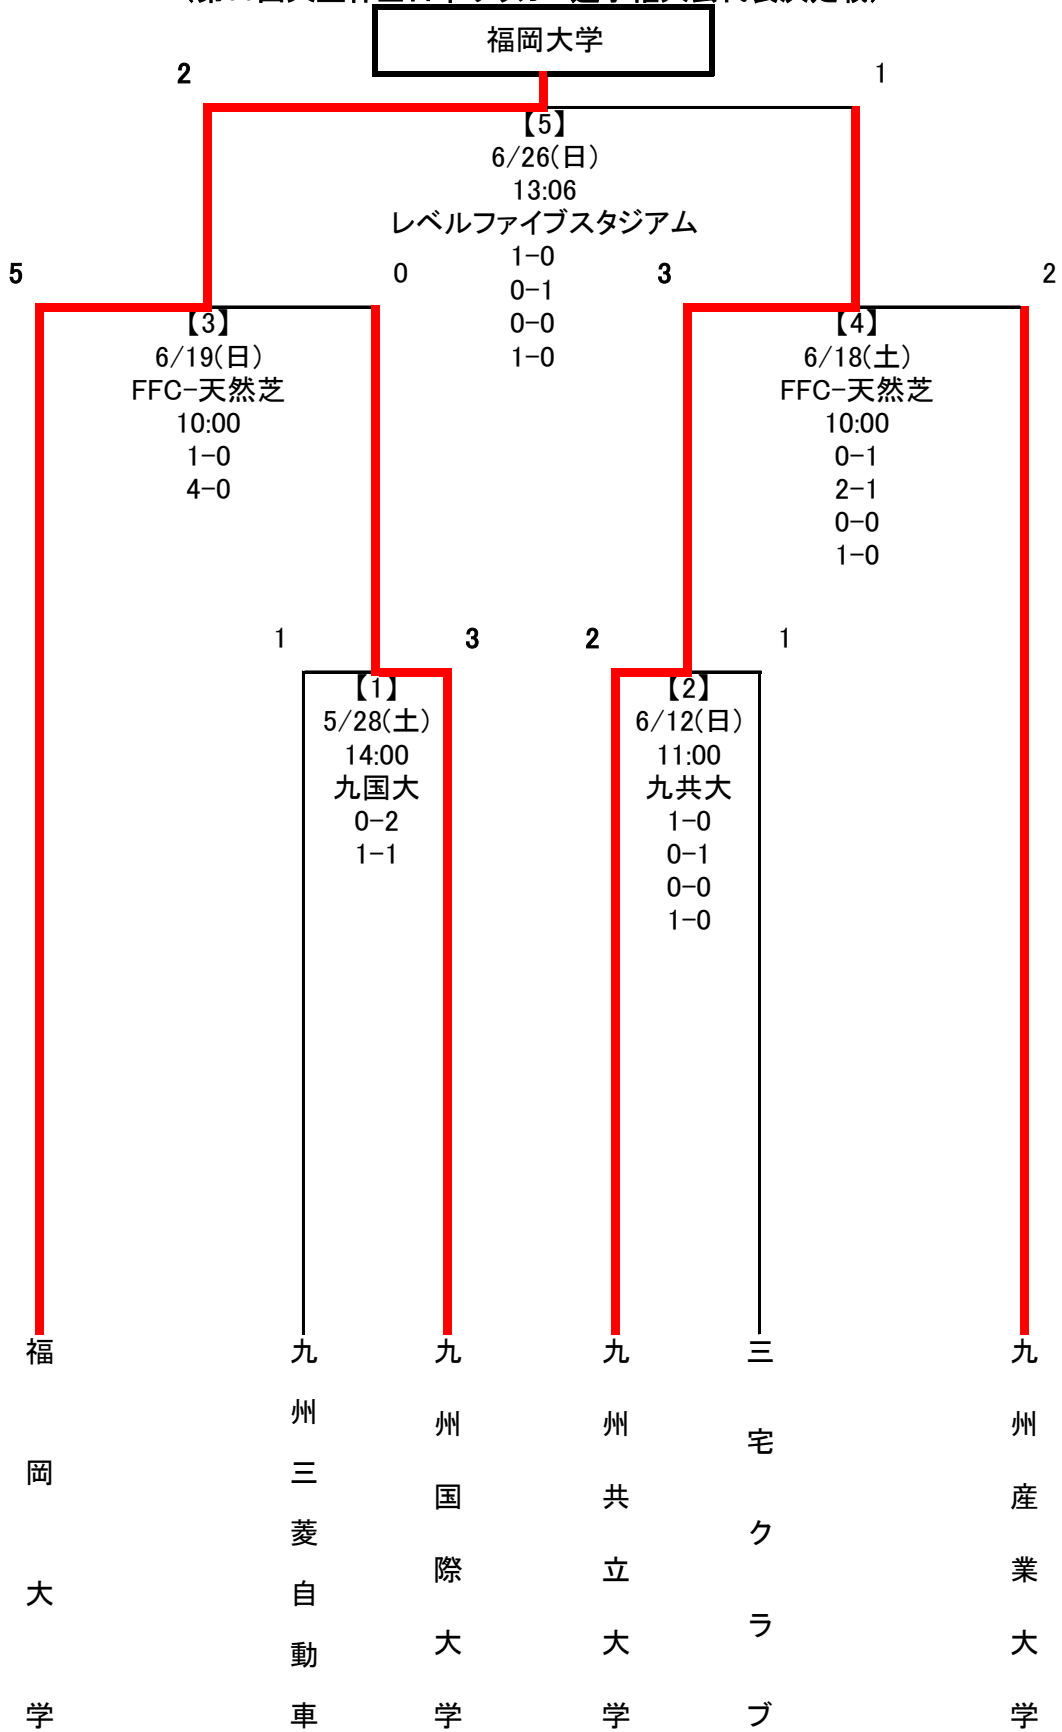

平成28年度 第20回福岡県サッカー選手権大会トーナメント表
 (第96回天皇杯全日本サッカー選手権大会代表決定戦)

※ 【】の数字はマッチNo.を示す

※ 会場標記: FFC:福岡フットボールセンター/レベスタ:レベルファイブスタジアム

九国大:九州国際大学 共大:九州共立大学