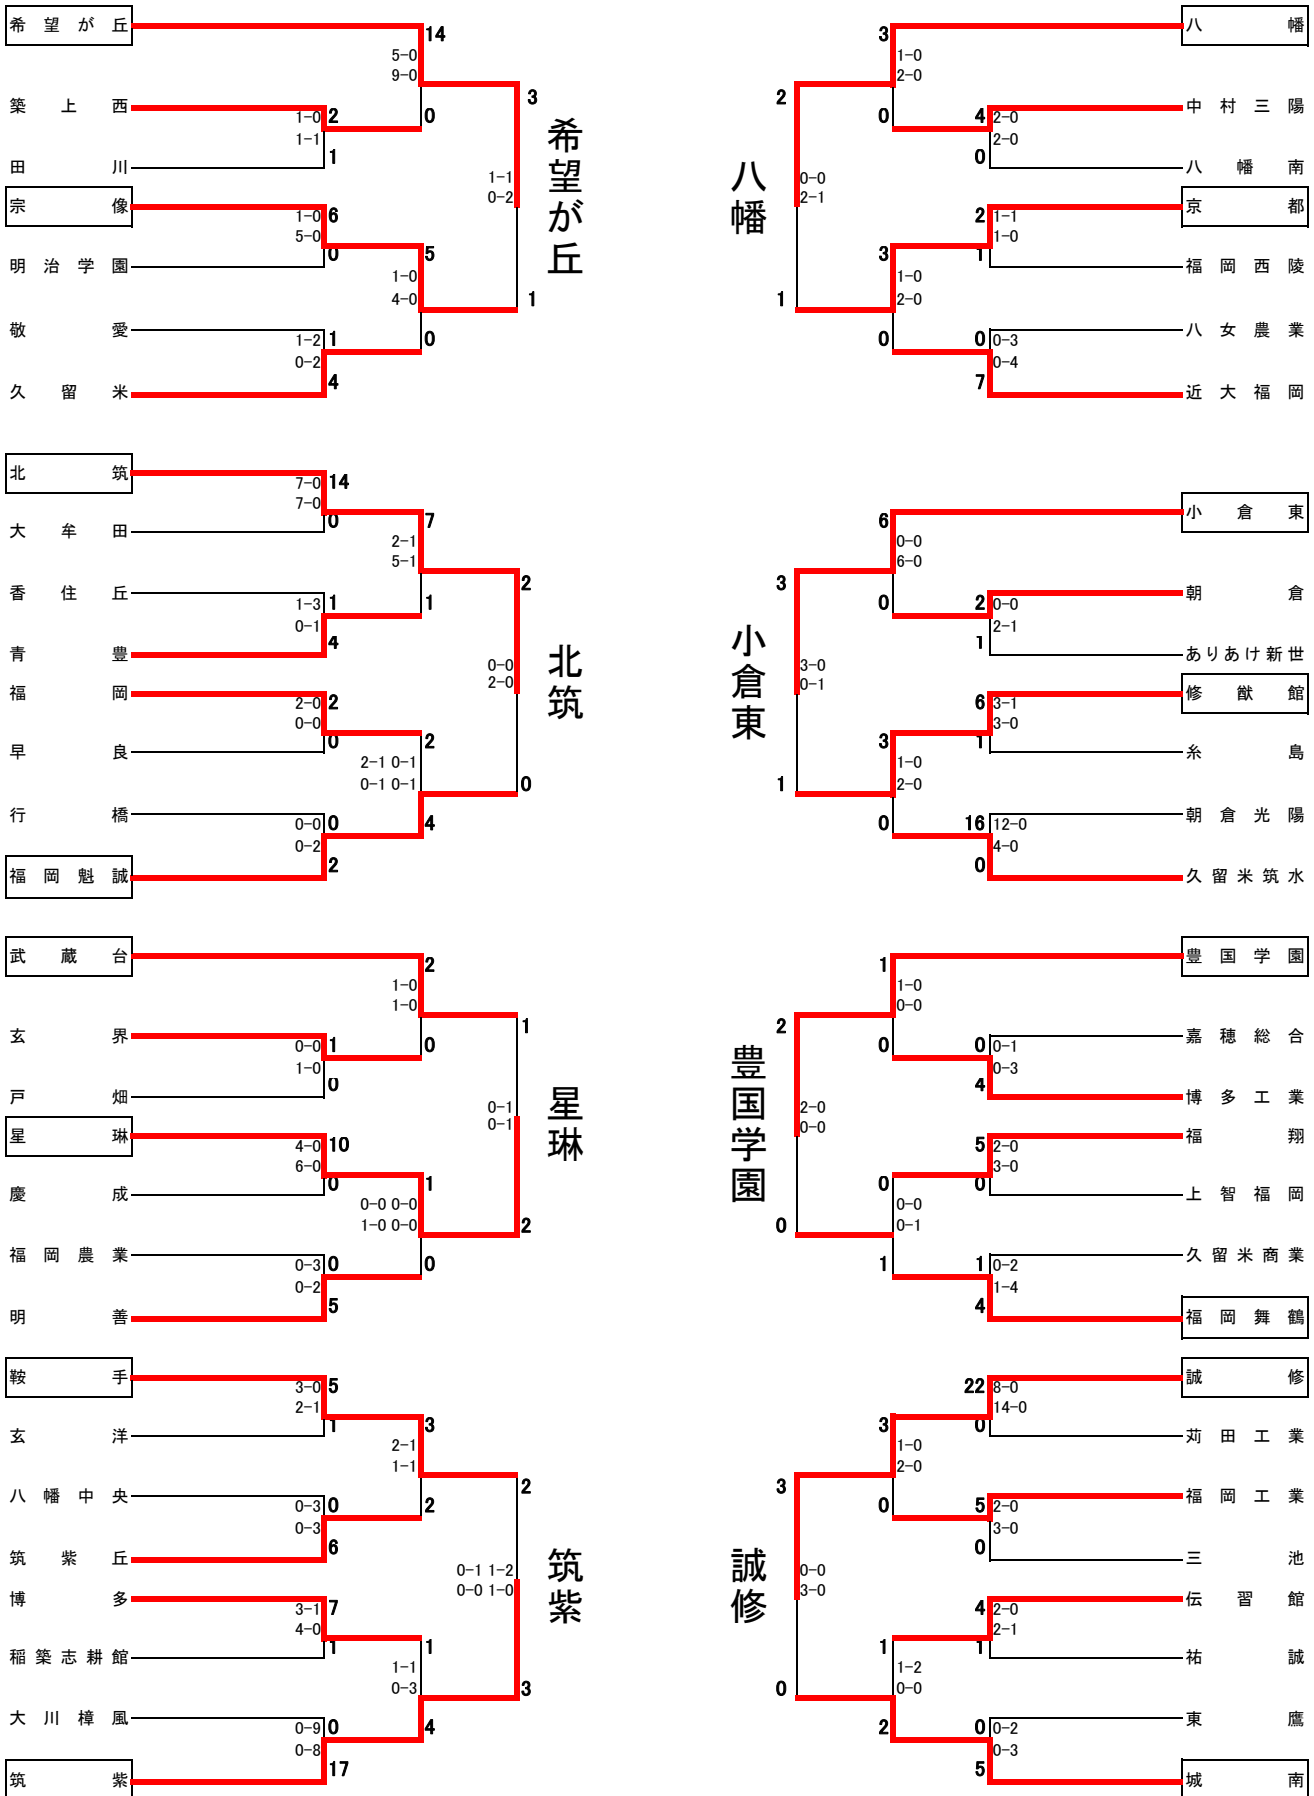

平成28年度 第95回 全国高校サッカー選手権福岡大会 第一次予選【結果】

【期 日】平成28年7月23日(土) 24日(日) 25日(月) 26日(火) 27日(水) 28日(木) 予備日7月29日(金)

【会 場】福岡地区・北九州地区・筑豊地区・筑後地区

【第一次予選免除校】 東福岡高校・九州国際大学付属高校・筑陽学園高校・筑紫台高校
 (128校参加) 東海大学付属福岡高校・高稜高校・福岡大学附属大濠高校・折尾愛真高校

Aパート

新門司…新門司体育施設人工芝
 西鞍の丘…西鞍の丘総合運動公園(天然芝)
 西工大…西日本工業大学人工芝グラウンド

平成28年度 第95回 全国高校サッカー選手権福岡大会 第一次予選【結果】

【期日】平成28年7月23日(土) 24日(日) 25日(月) 26日(火) 27日(水) 28日(木) 予備日7月29日(金)

【会場】福岡地区・北九州地区・筑豊地区・筑後地区

【第一次予選免除校】東福岡高校・九州国際大学付属高校・筑陽学園高校・筑紫台高校
(128校参加) 東海大学付属福岡高校・高稜高校・福岡大学附属大濠高校・折尾愛真高校