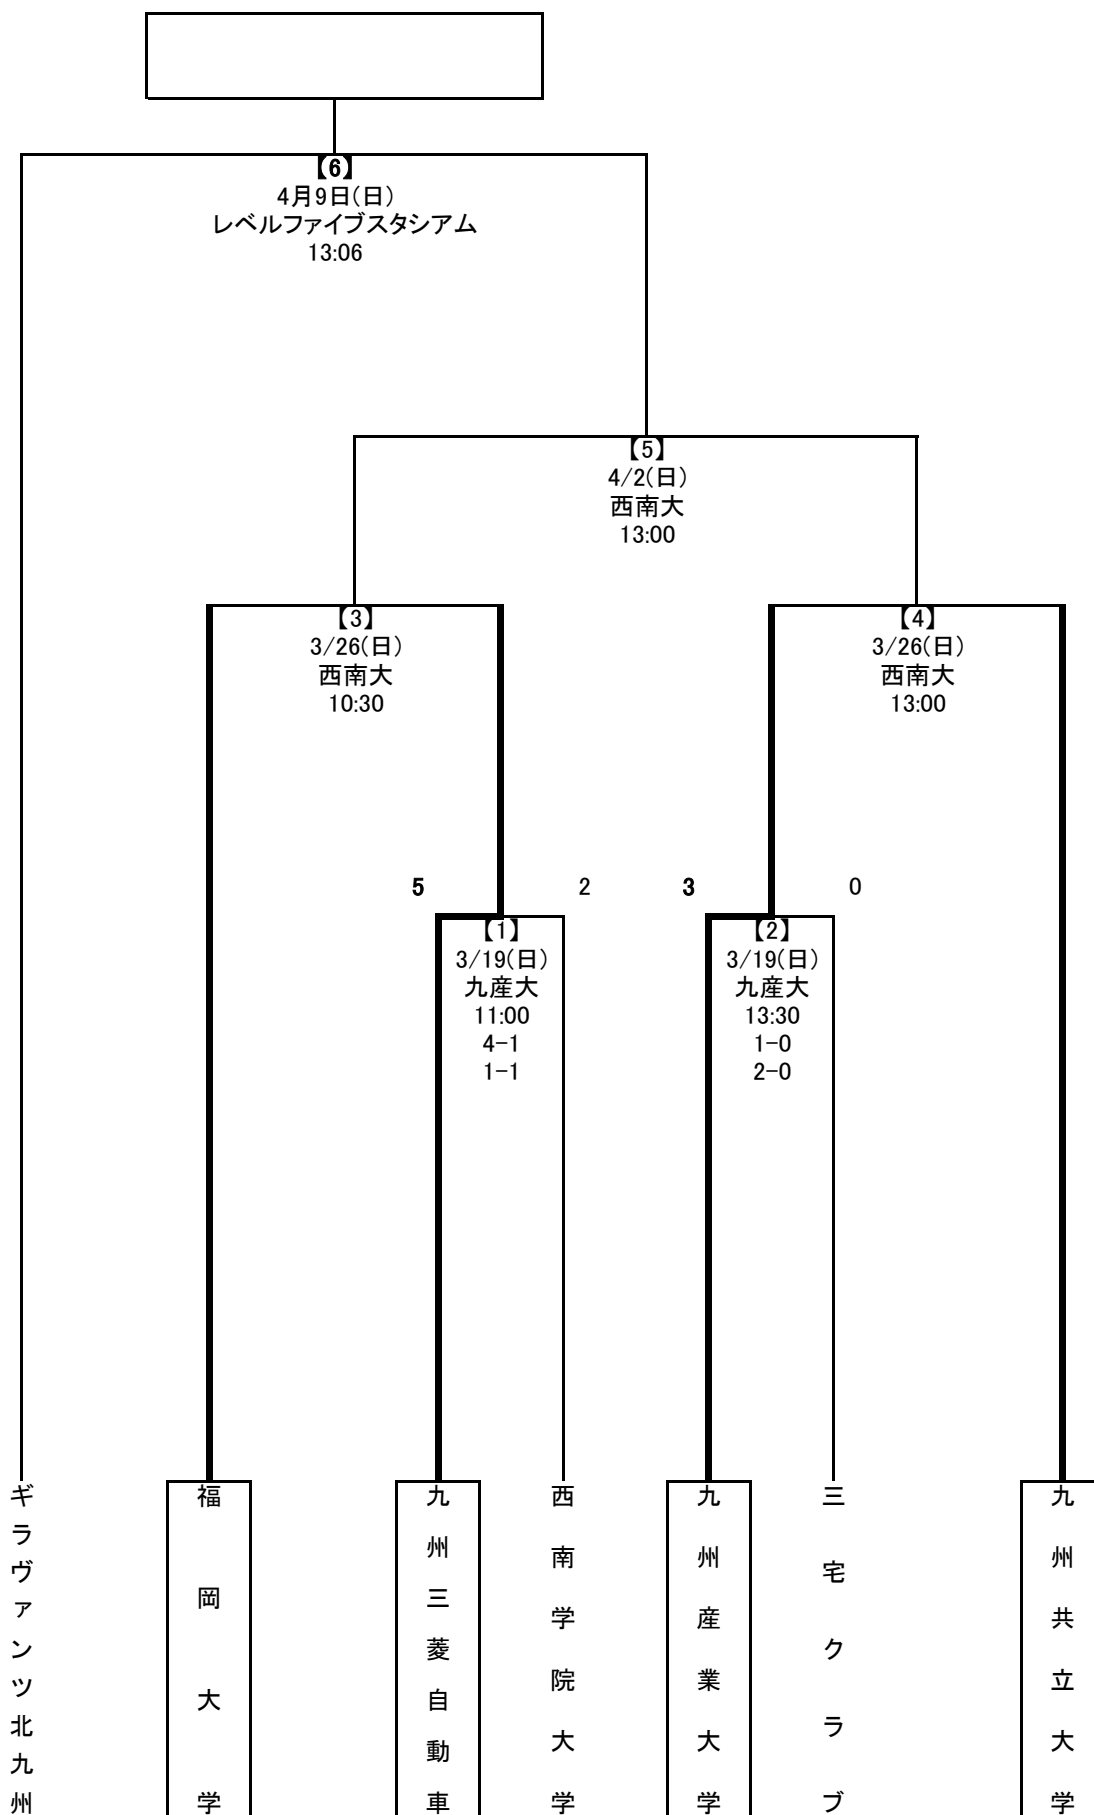

平成29年度 第21回福岡県サッカー選手権大会トーナメント表
 (第97回天皇杯全日本サッカー選手権大会代表決定戦)

※ 【】の数字はマッチNo.を示す

※ 会場標記: FFC:福岡フットボールセンター/レベスタ:レベルファイブスタジアム

九産大:九州産業大学グラウンド/西南大:西南学院大学田尻グリーンフィールド