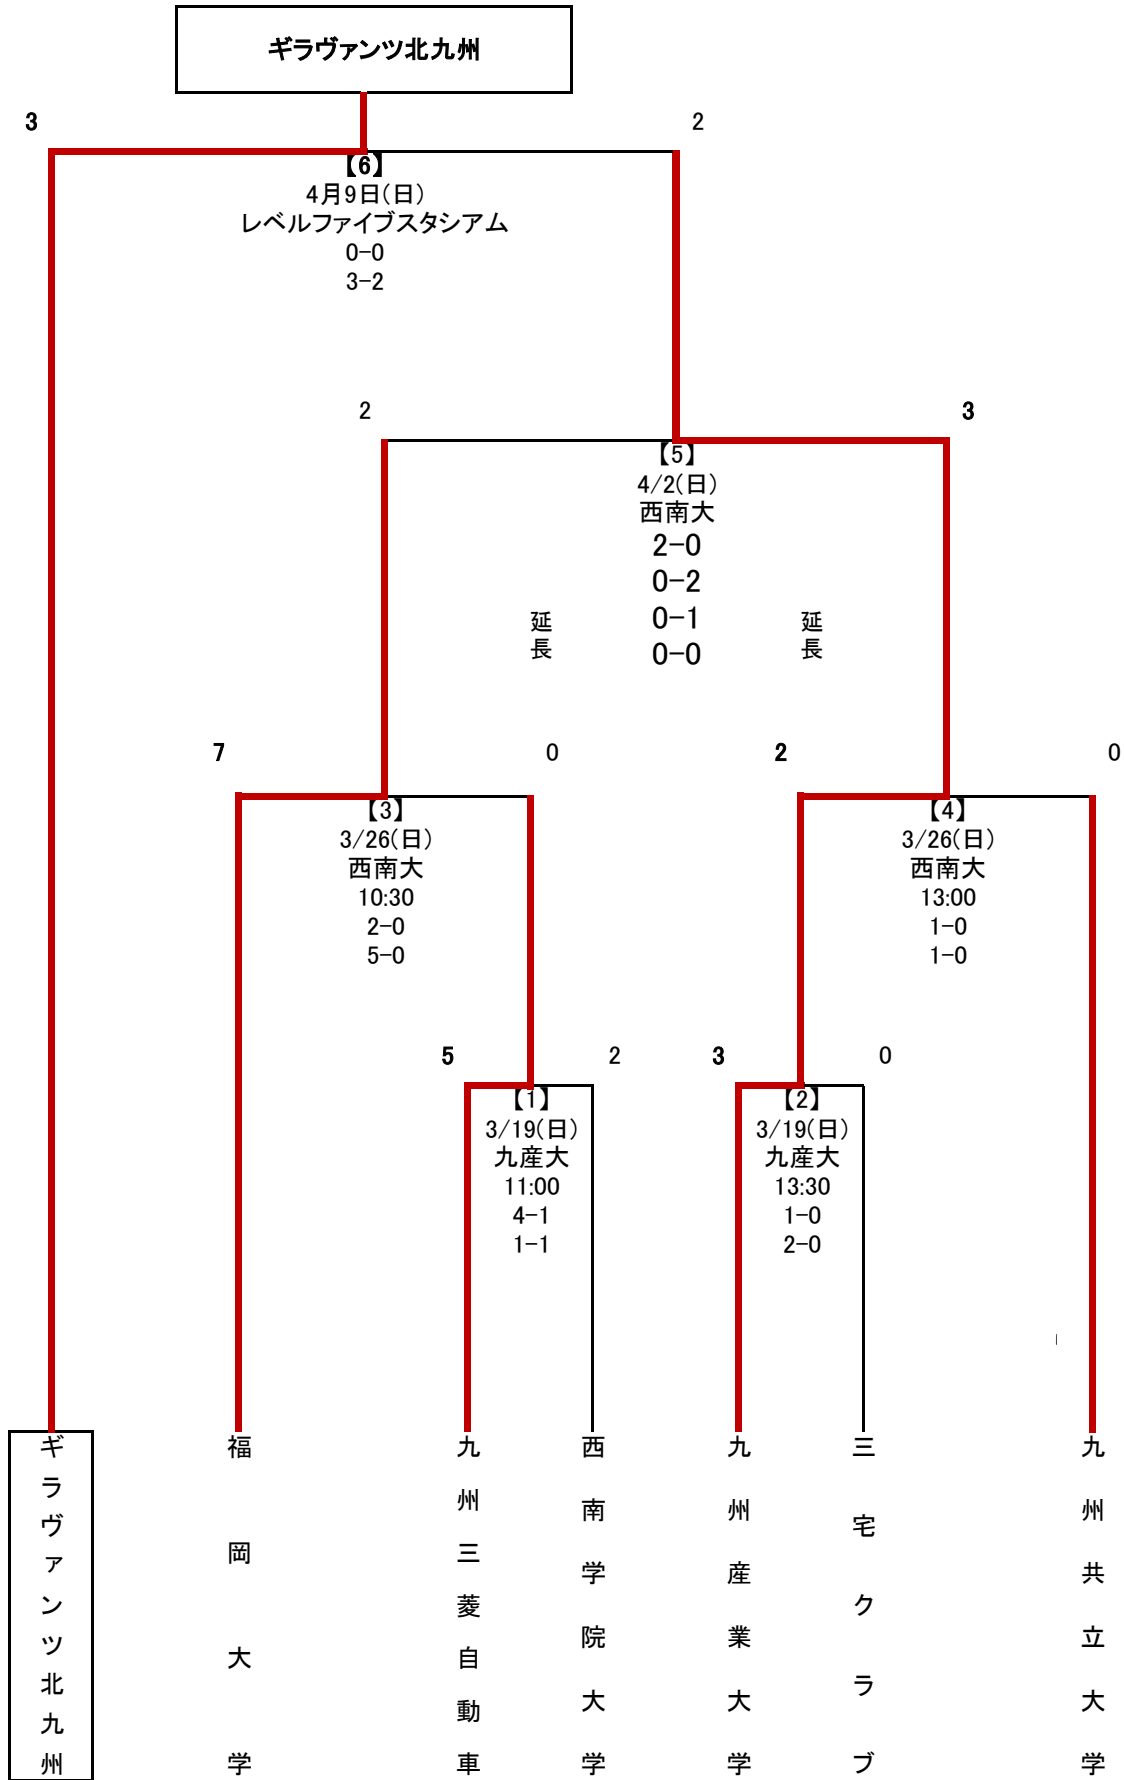

平成29年度 第21回福岡県サッカー選手権大会トーナメント表
 (第97回天皇杯全日本サッカー選手権大会代表決定戦)

※ 【】の数字はマッチNo.を示す

※ 会場標記: FFC:福岡フットボールセンター/レベスタ:レベルファイブスタジアム

九産大:九州産業大学グラウンド/西南大:西南学院大学田尻グリーンフィールド