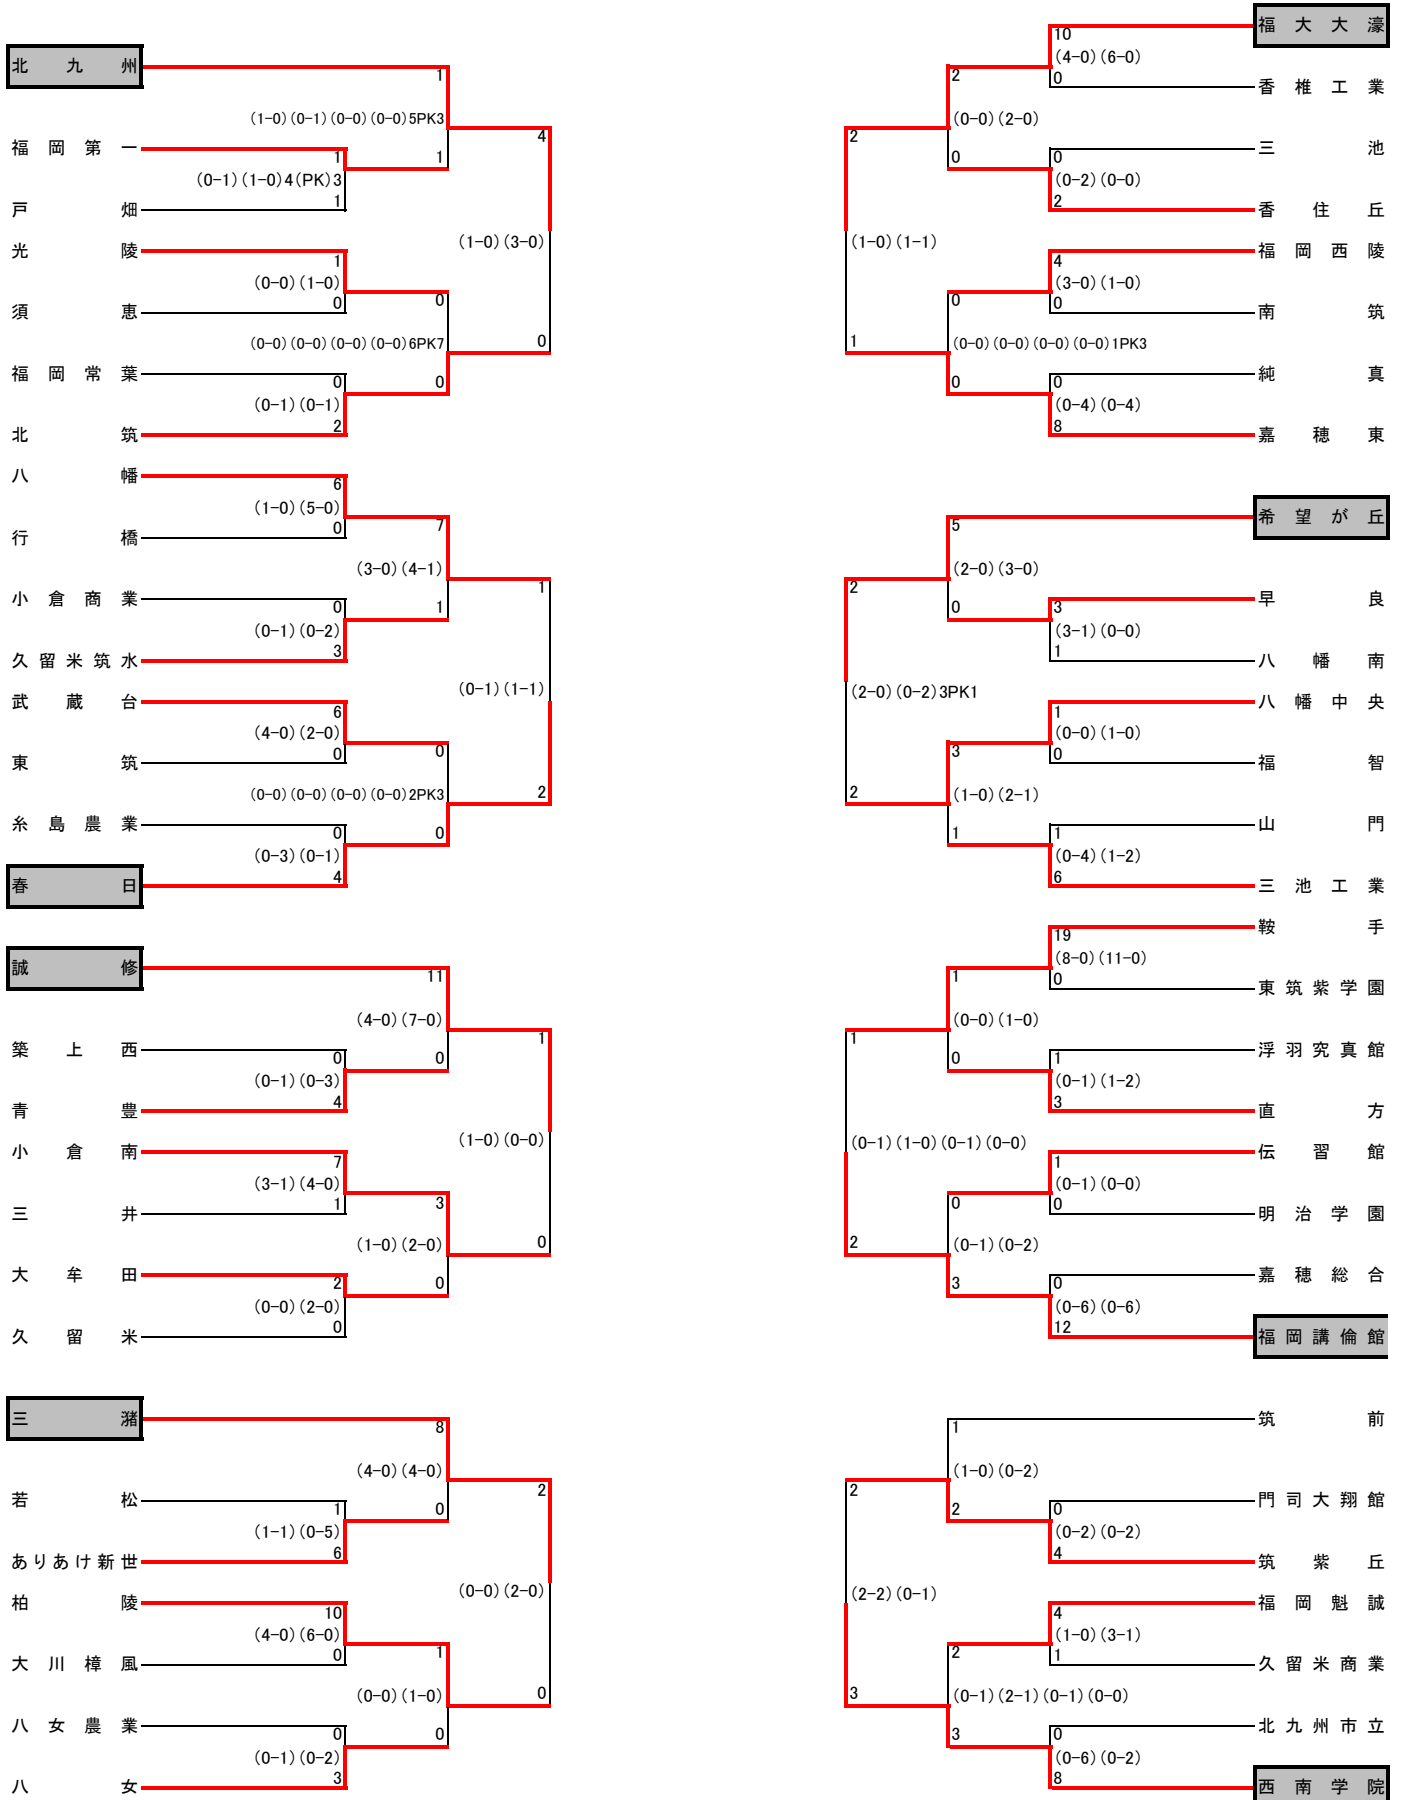

# 平成29年度 第96回 全国高校サッカー選手権福岡大会 第一次予選

【期日】平成29年7月22日(土) 23日(日) 24日(月) 25日(火) 26日(水) 27日(木) 予備日7月28日(金)

【会場】福岡地区・北九州地区・筑豊地区・筑後地区

【第一次予選免除校】 東福岡高校・筑陽学園・九州国際大学付属高校・東海大学付属福岡高校  
(127校参加) 筑紫台高校・高稜高校・新宮高校・豊国学園高校

## Aパート

新門司・・・新門司体育施設人工芝  
グリーンピアGF・・・グリーンピア八女東部グリーンフィールド  
西鞍の丘・・・西鞍の丘総合運動公園(天然芝)