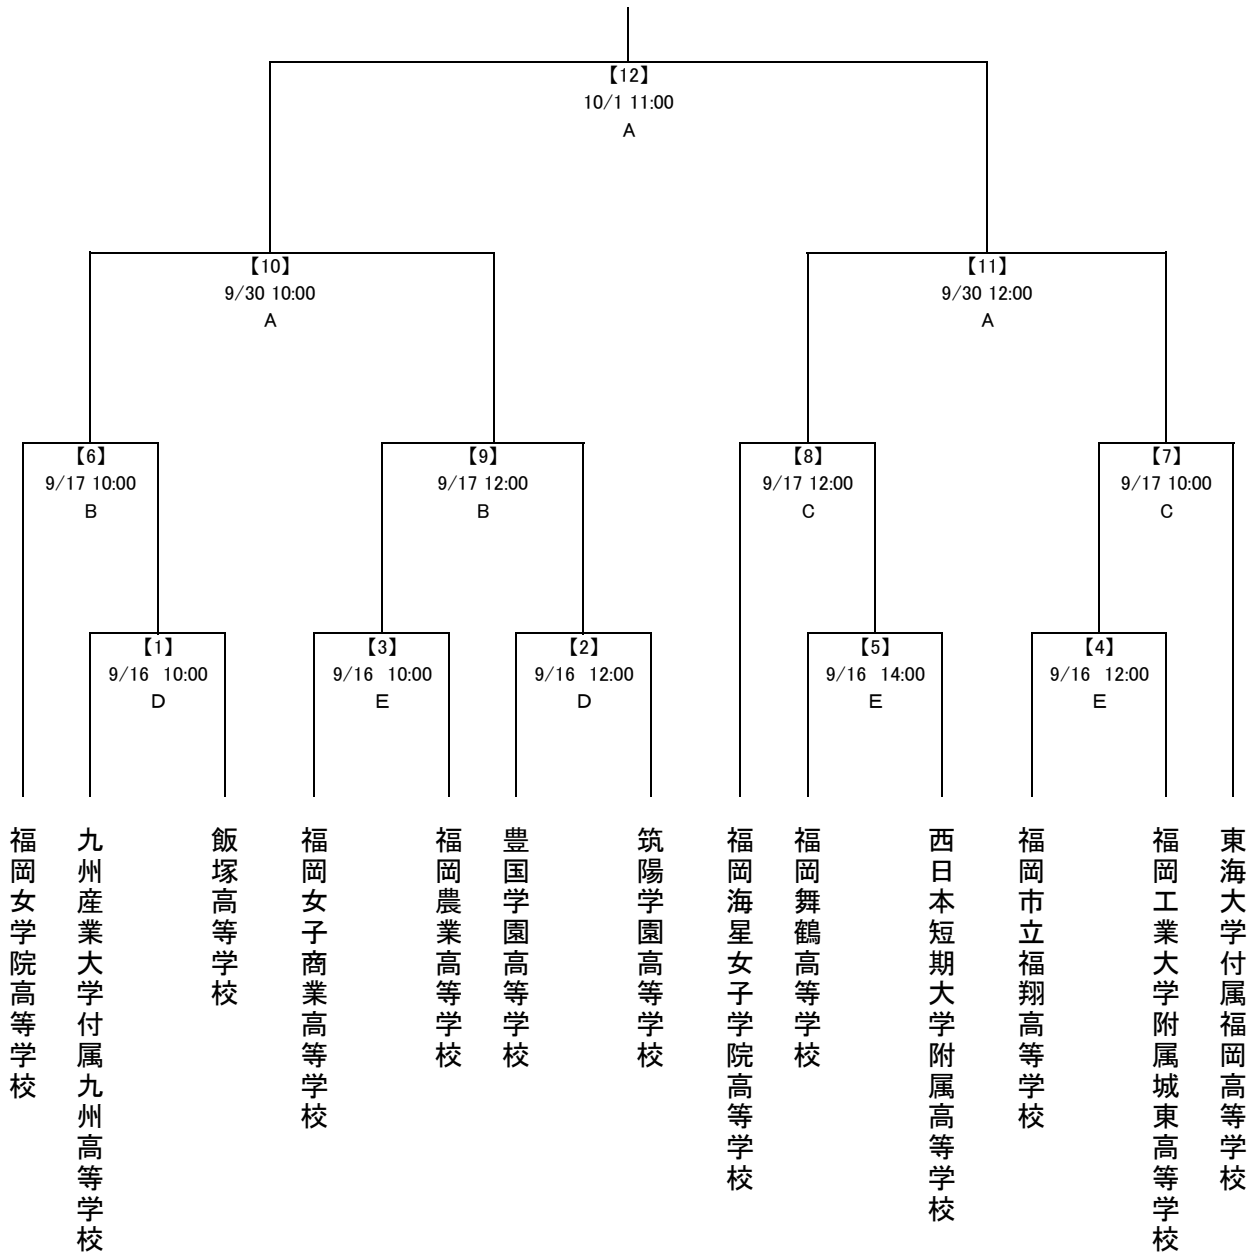

平成29年度 第22回福岡県高等学校女子サッカー選手権大会
大会組み合わせ

試合	A: 福岡フットボールセンターC	B: 福岡フットボールセンターA	C: 福岡フットボールセンターB
会場	D: 福岡女学院高等学校	E: 福岡工業大学附属城東高等学校	