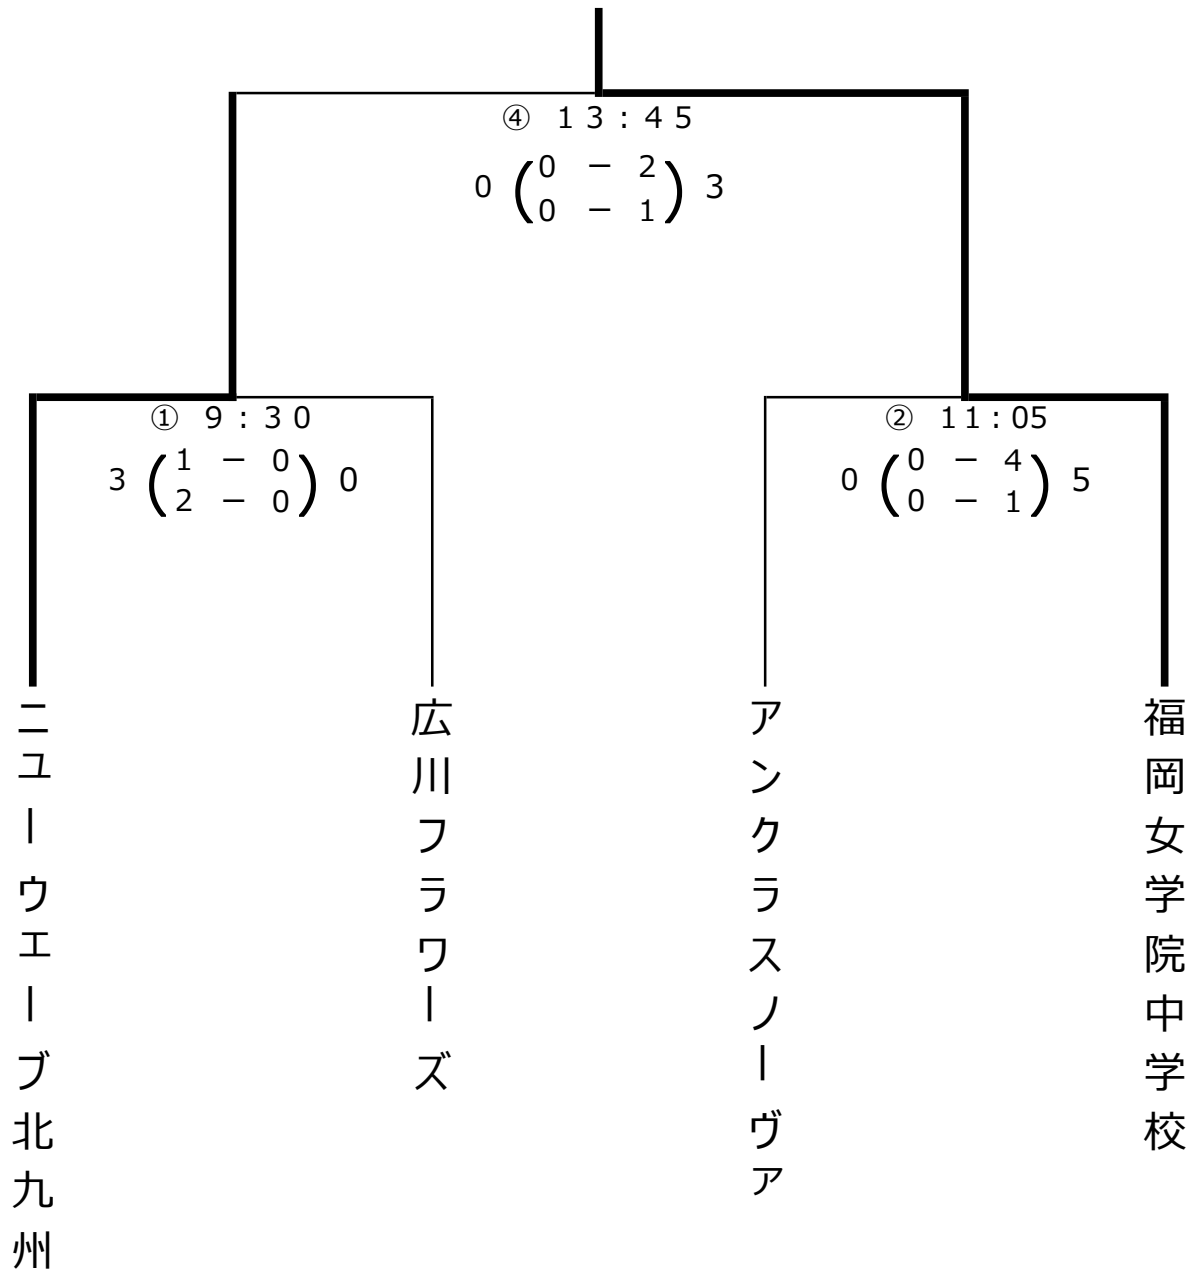

第13回福岡県女子ユース (U15) サッカー選手権大会 結果

期日：平成29年5月3日(水祝)・4日(木祝)

会場：新門司球技場

■決勝トーナメント

平成29年5月4日(木祝)

福岡女学院中学校サッカー部

■フレンドリーマッチ

③ 12:20

マーベラス福岡

V S

ブリストルFCレディース