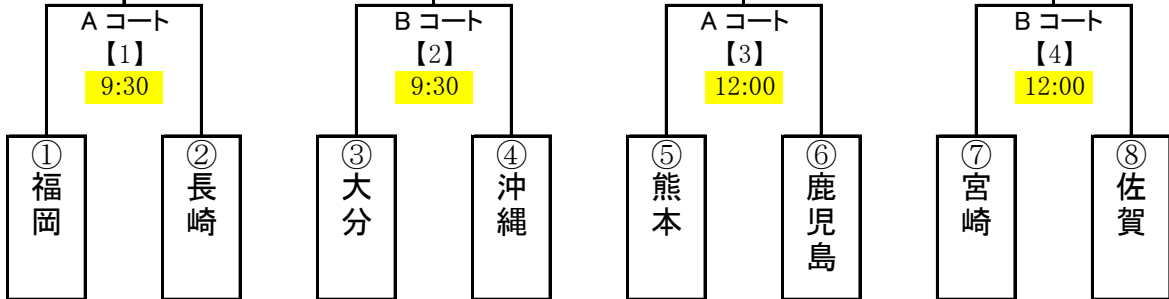

平成30年度国民体育大会 第38回九州ブロック大会サッカー競技組合せ

【マッチナンバー】

成年男子（代表3）

会場：鹿児島ふれあいスポーツランド
A・Bコート

8月12日(日)

第3代表決定戦

8月11日(土・祝)

代表

代表

8月10日(金)

【マッチナンバー】

女子（代表3）

会場：霧島市国分運動公園
陸上競技場・多目的広場

8月12日(日)

第3代表決定戦

8月11日(土・祝)