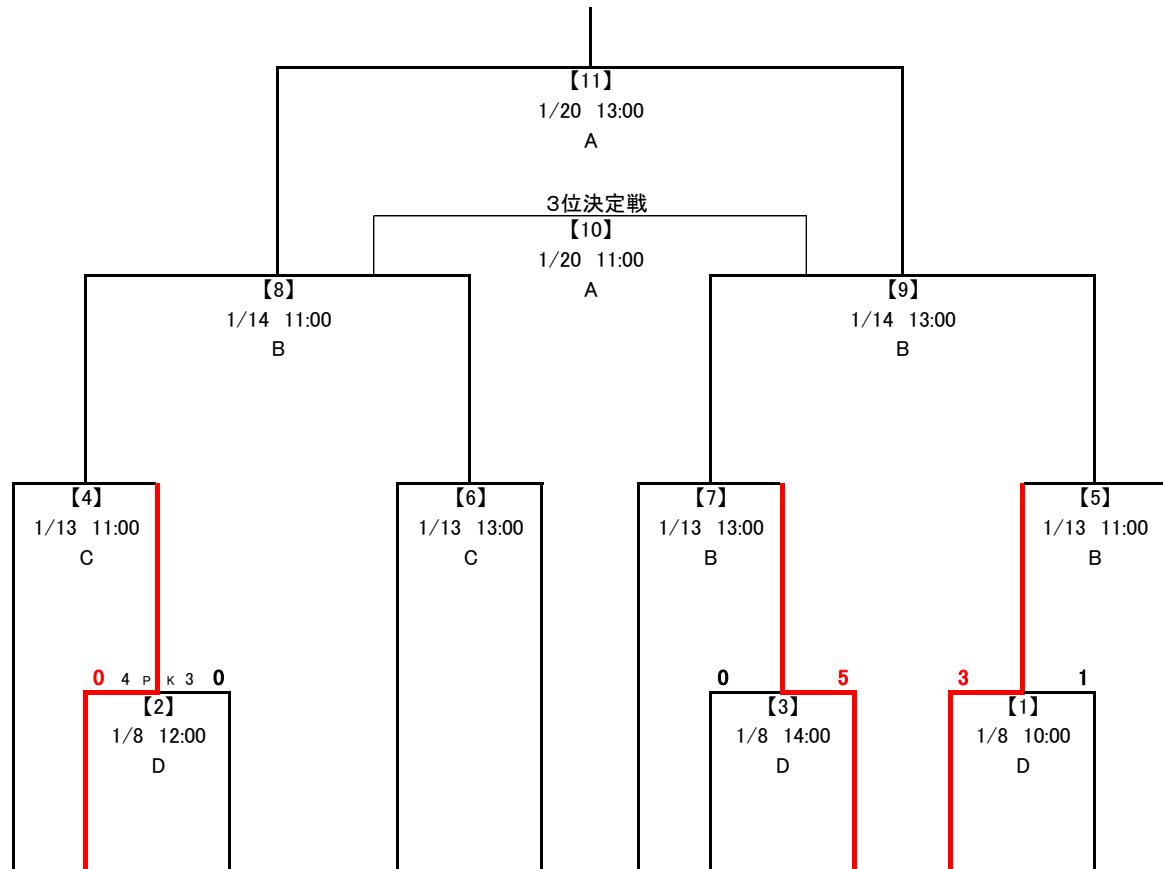

平成29年度 福岡県高等学校女子サッカー新人大会 大会組み合わせ

【第1シード】

東海大学付属福岡高等学校

福岡工業大学附属城東高等学校

福岡舞鶴高等学校

九州産業大学付属九州高等学校

福岡海星女子学院高等学校

筑陽学園高等学校