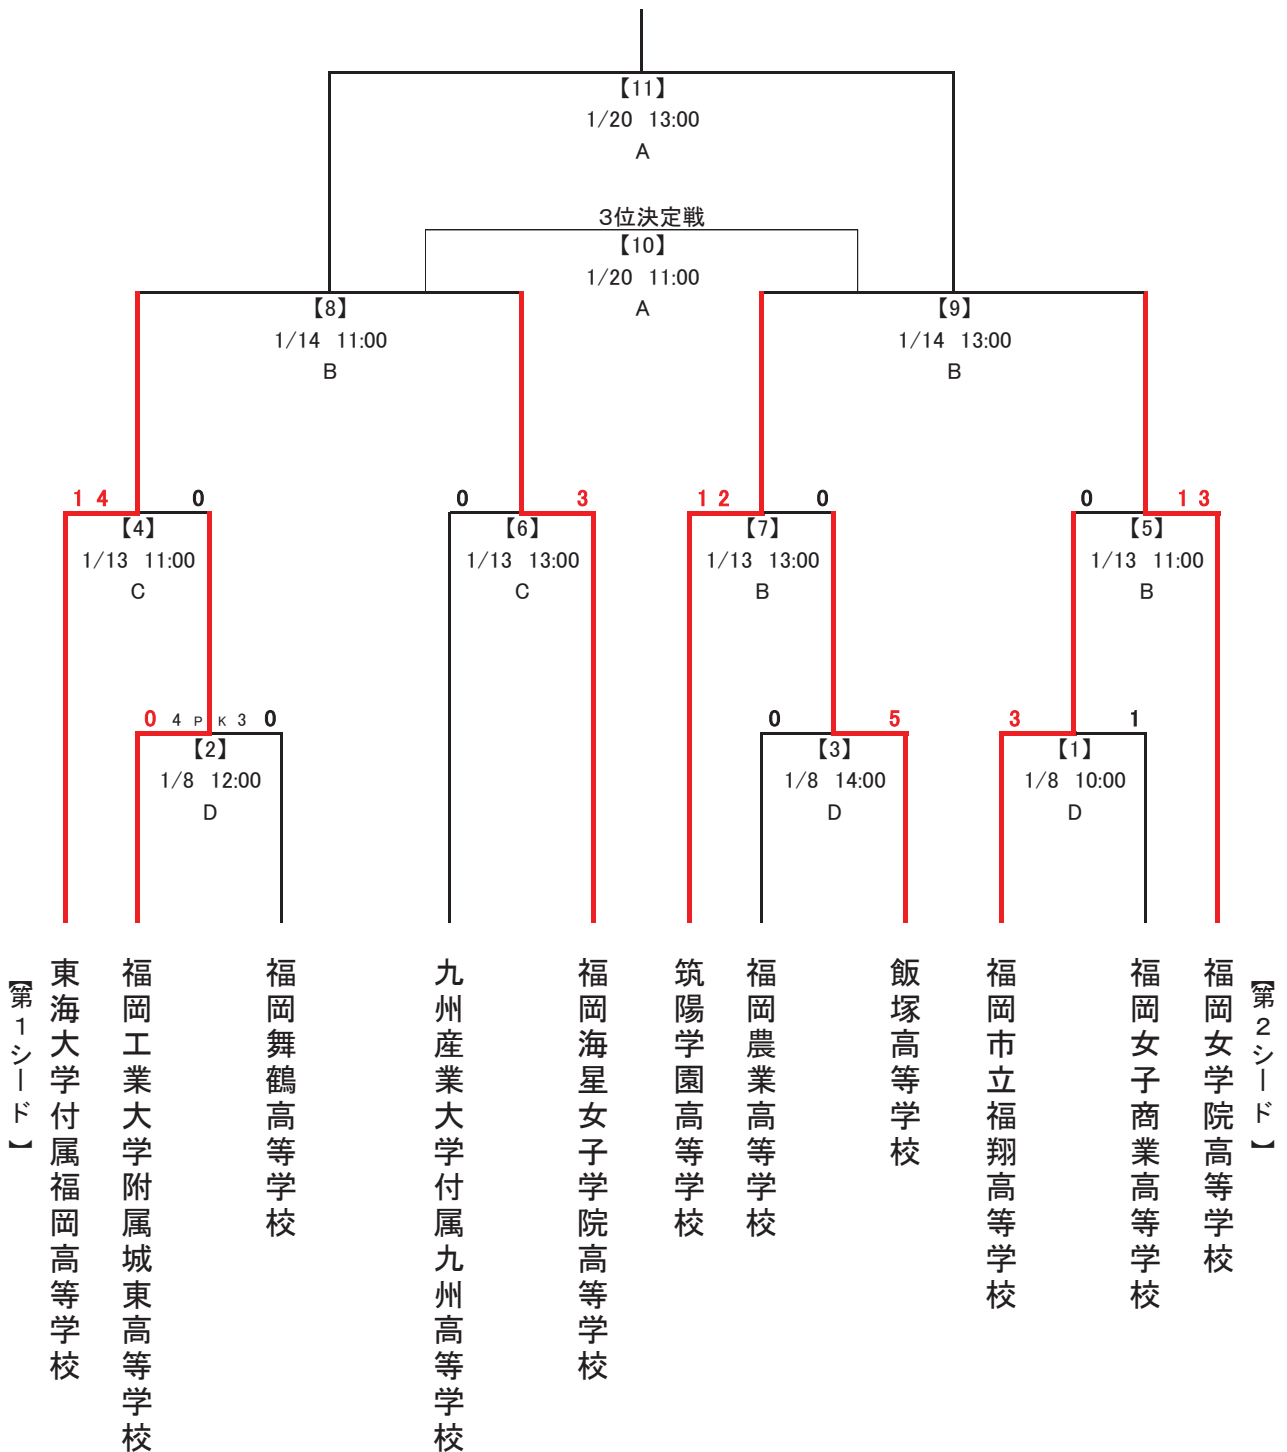

平成29年度 福岡県高等学校女子サッカー新人大会 大会組み合わせ

A: 春日公園球技場 B: 福岡FC人工芝C C: 東海大学付属福岡高等学校 D: 九州産業大学