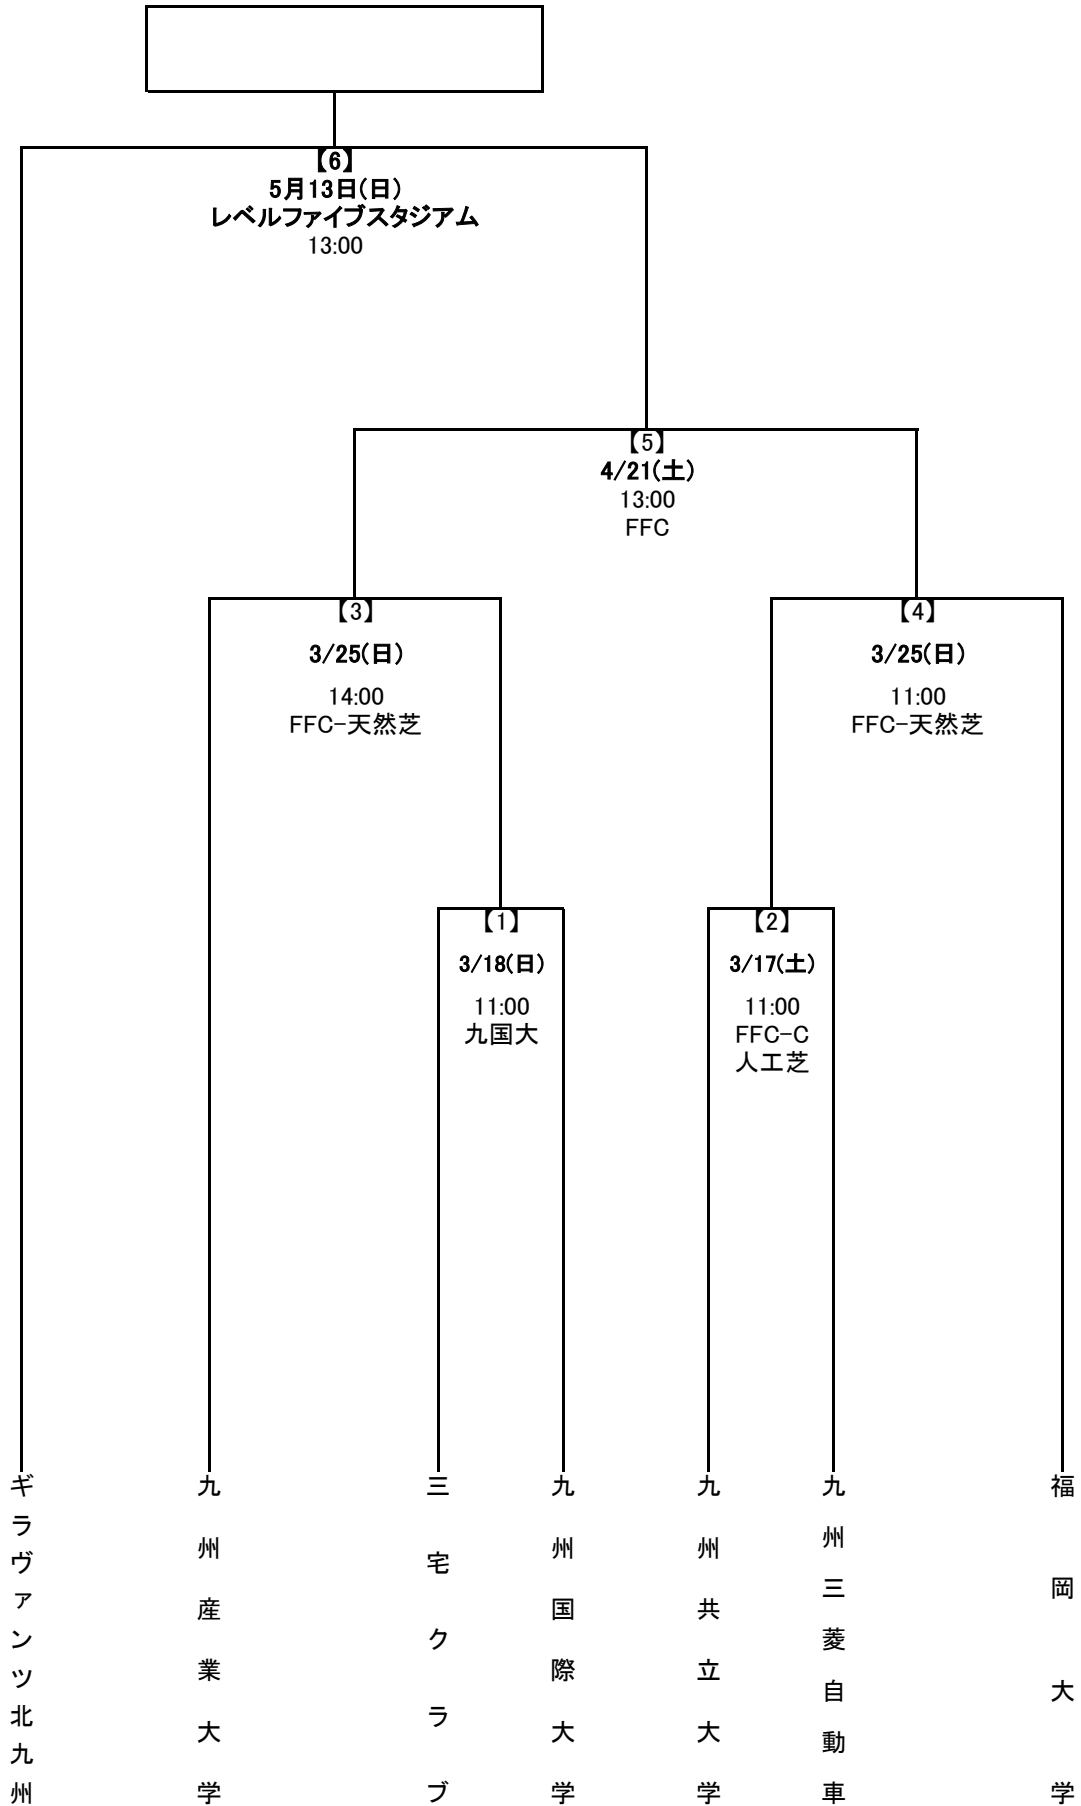

平成30年度 第22回福岡県サッカー選手権大会トーナメント表  
 (天皇杯 JFA 第98回全日本サッカー選手権大会代表決定戦)

※ 【】の数字はマッチNo.を示す

※ 会場標記: FFC:福岡フットボールセンター/レベスタ:レベルファイブスタジアム

九国大:九州国際大学