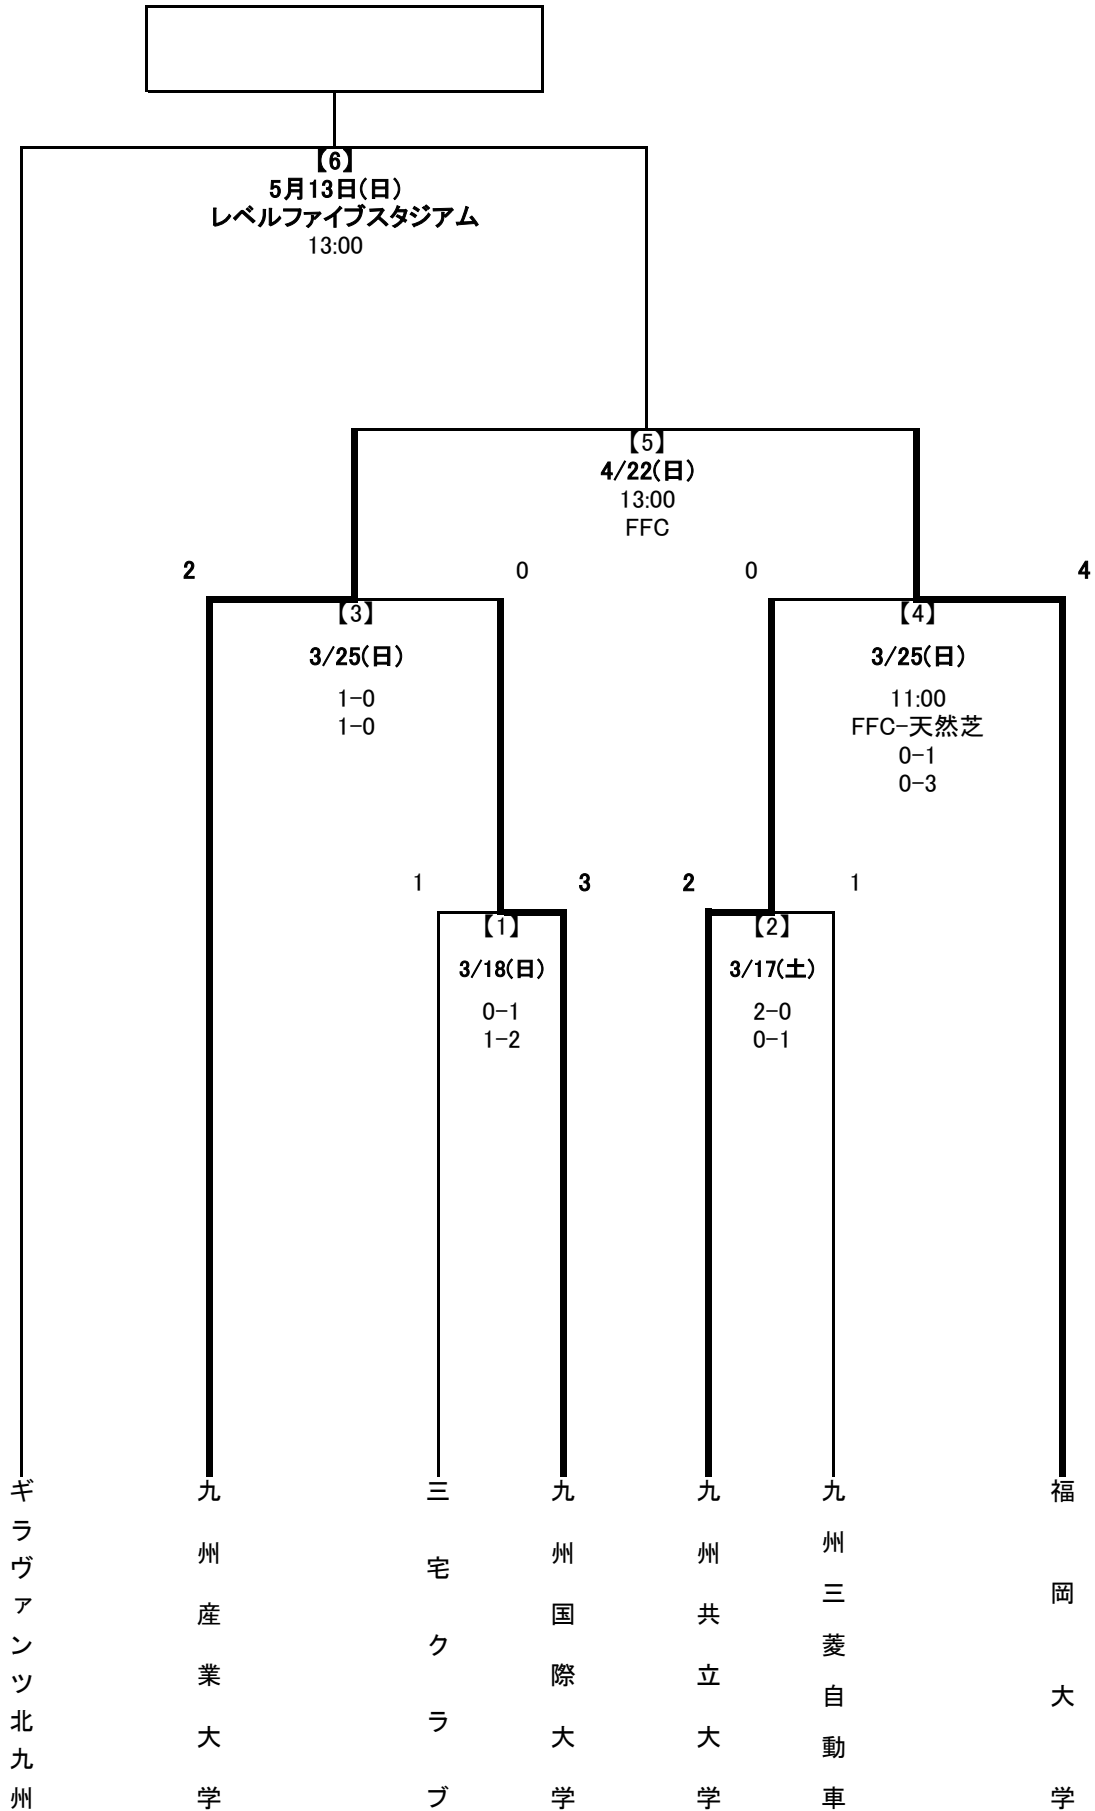

平成30年度 第22回福岡県サッカー選手権大会トーナメント表
 (天皇杯 JFA 第98回全日本サッカー選手権大会代表決定戦)

※ 【】の数字はマッチNo.を示す

※ 会場標記: FFC:福岡フットボールセンター/レベスタ:レベルファイブスタジアム

九国大:九州国際大学