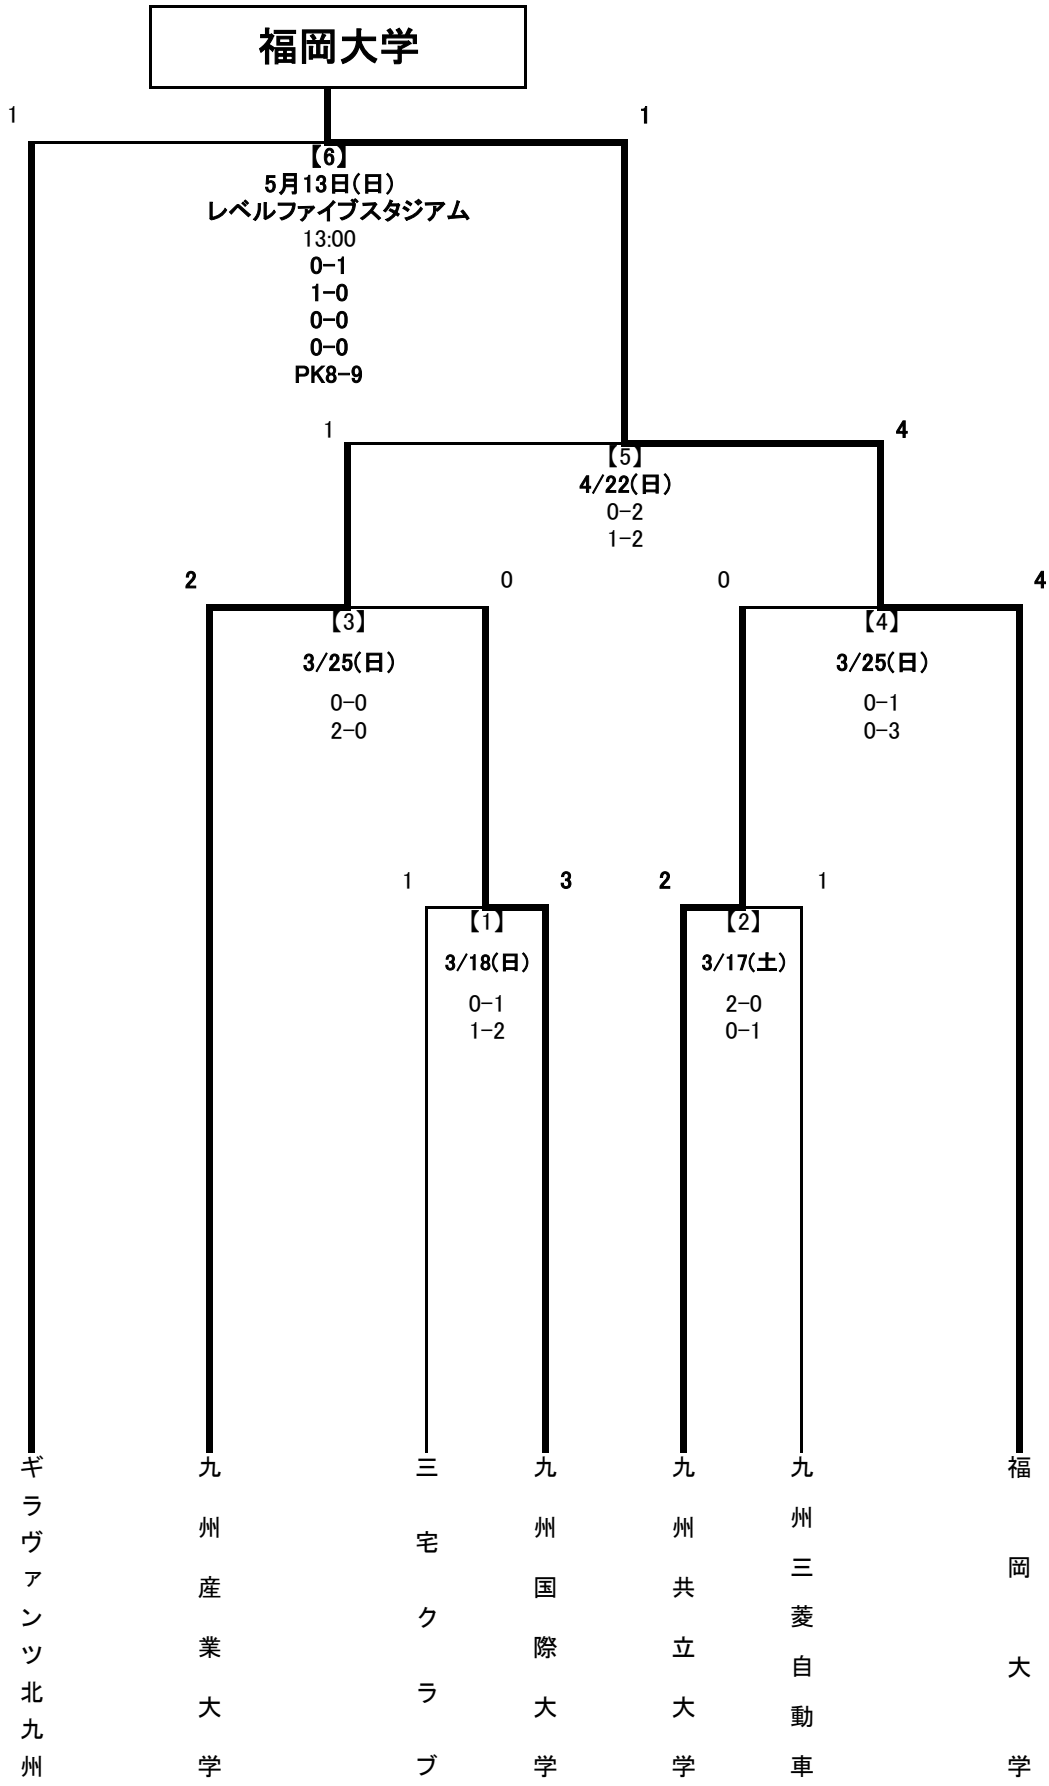

平成30年度 第22回福岡県サッカー選手権大会トーナメント表
 (天皇杯 JFA 第98回全日本サッカー選手権大会代表決定戦)

※ 【】の数字はマッチNo.を示す

※ 会場標記: FFC:福岡フットボールセンター/レベスタ:レベルファイブスタジアム

九国大:九州国際大学