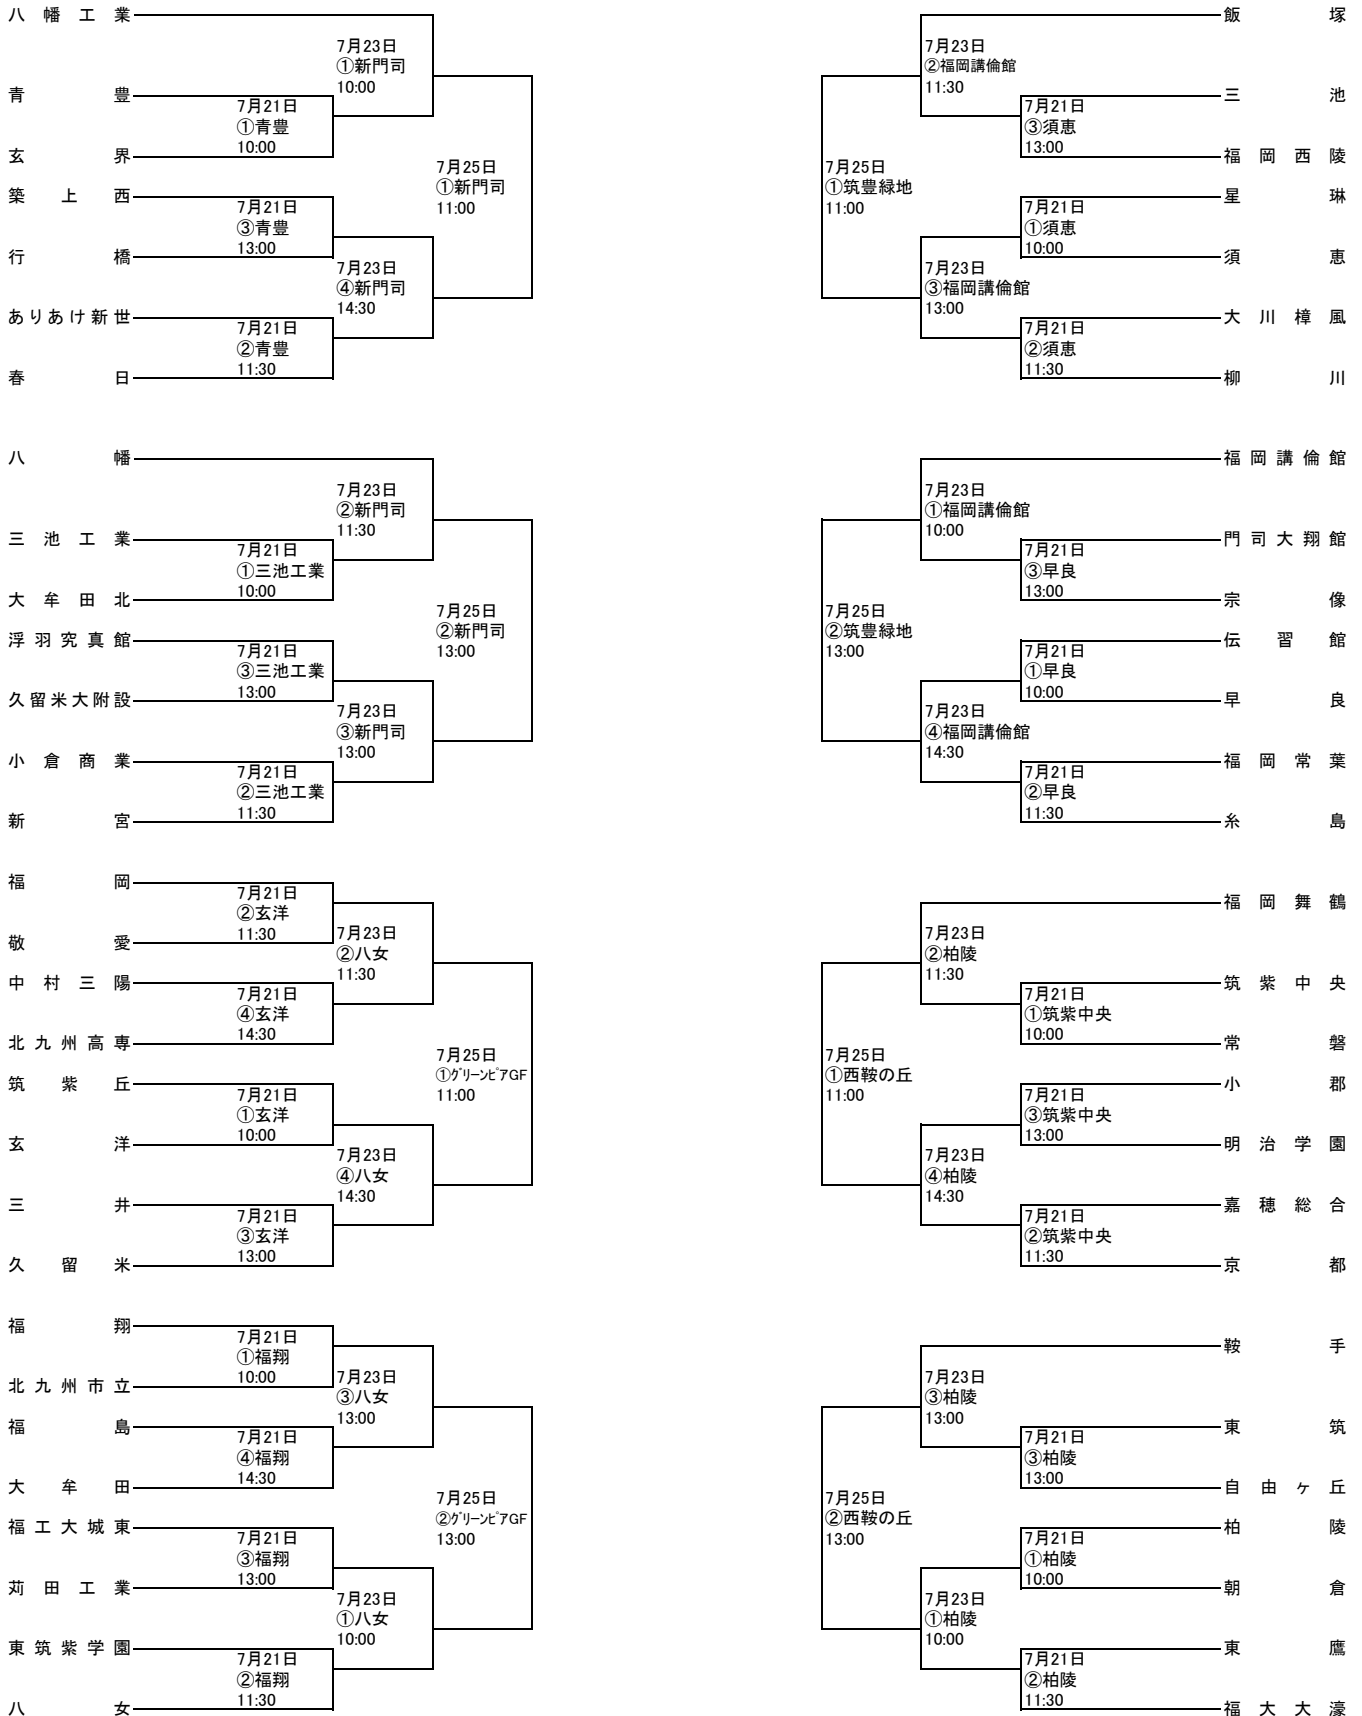

# 平成30年度 第97回 全国高校サッカー選手権福岡大会 第一次予選

【期 日】平成30年7月21日(土) 22日(日) 23日(月) 24日(火) 25日(水) 26日(木) 予備日7月27日(金)

【会 場】福岡地区・北九州地区・筑豊地区・筑後地区

【第一次予選免除校】 東福岡高校・筑陽学園高校・九州国際大学付属高校・東海大学付属福岡高校  
(124校参加) 豊国学園高校・筑紫台高校・高稜高校・誠修高校

## Aパート

新門司・・・新門司体育施設人工芝  
グリーンピアGF・・・グリーンピア八女東部グリーンフィールド  
西鞍の丘・・・西鞍の丘総合運動公園(天然芝)