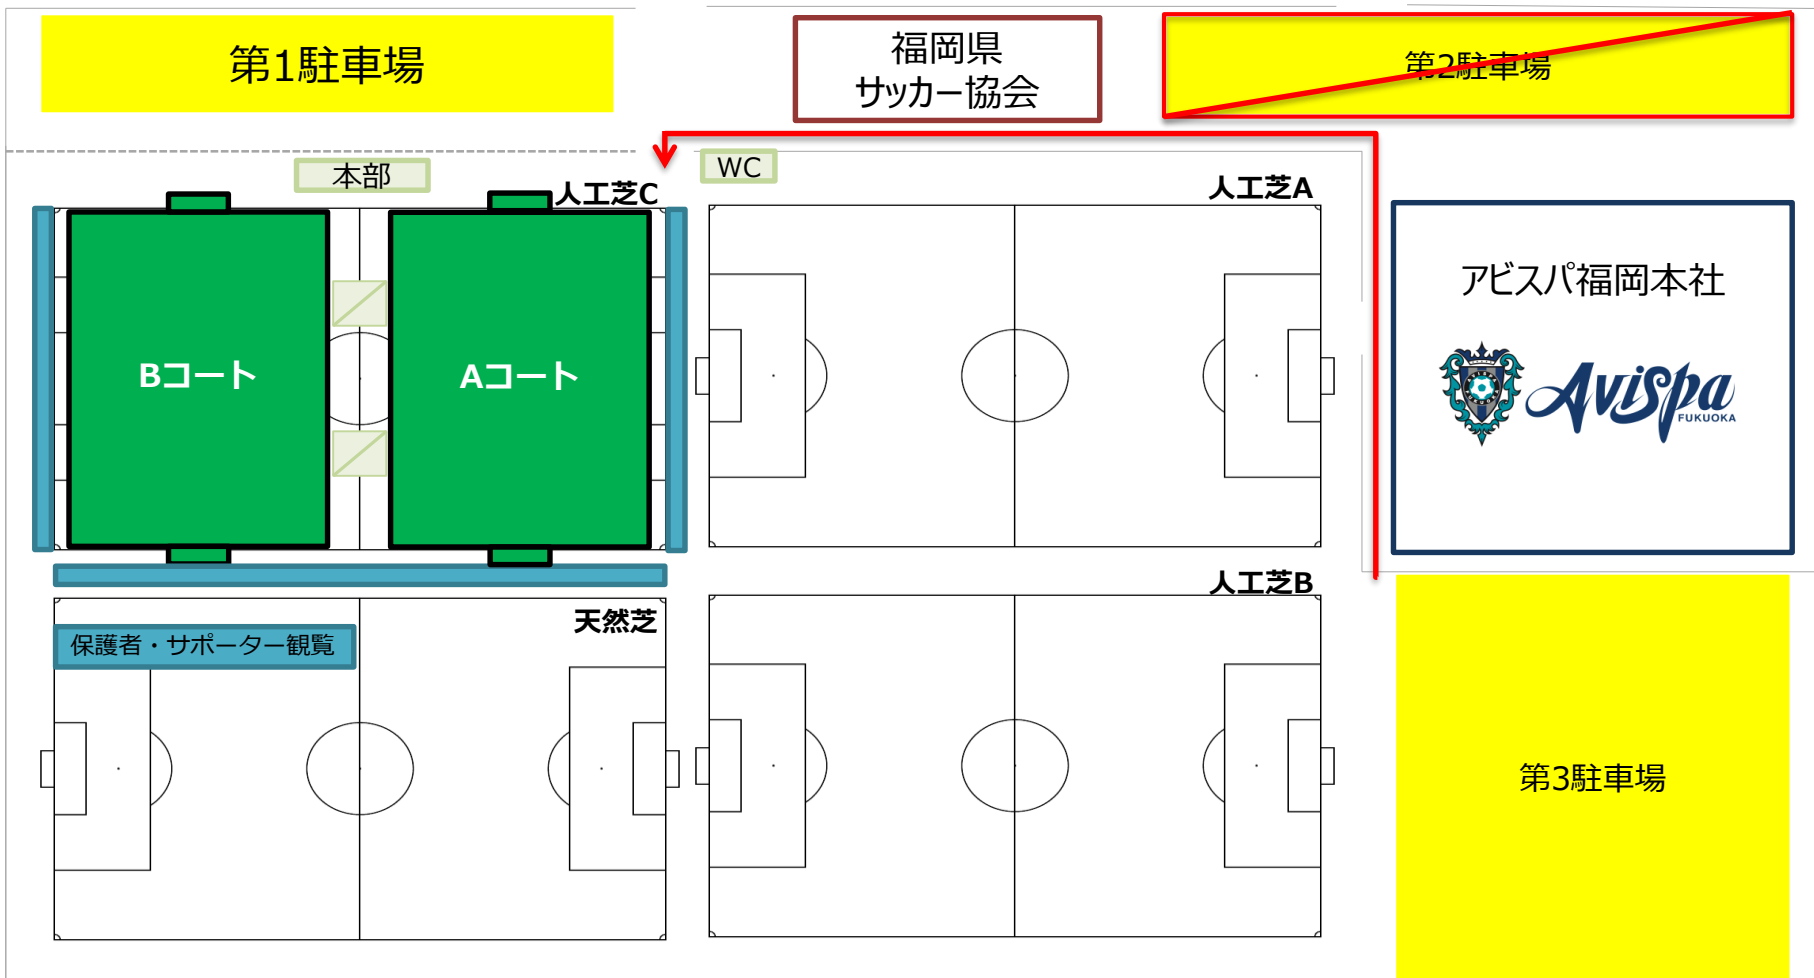

## 4. その他注意事項

- ①ゴミはできるだけ各自お持ち帰りください
- ②喫煙は所定の場所をお願いいたします(会場内は禁煙)。
- ③会場内は、選手・指導者のみ入場可(応援者はサイドエリアのみ)

# 会場(全体図)