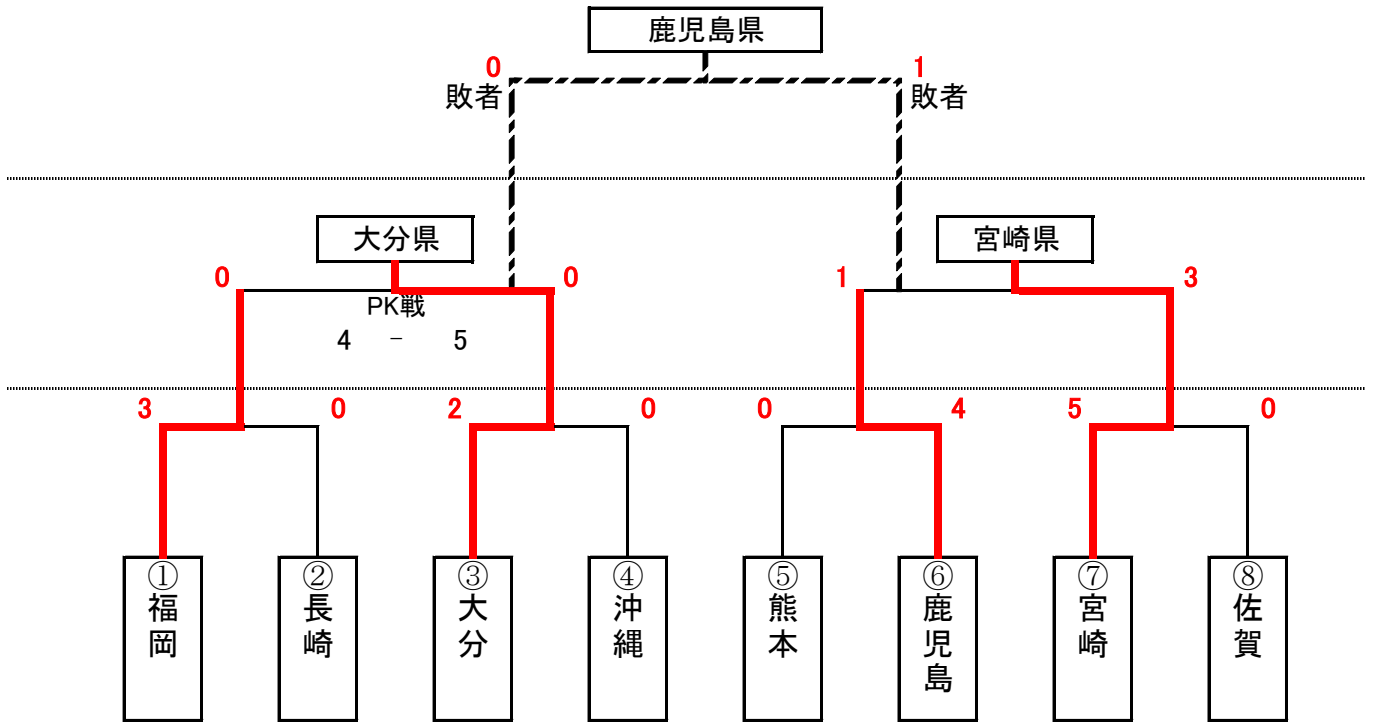

平成30年度国民体育大会 第38回九州ブロック大会サッカー競技組合せ

【マッチナンバー】

成年男子（代表3）

会場：鹿児島ふれあいスポーツランド
A・Bコート

【マッチナンバー】

女子（代表3）

会場：霧島市国分運動公園
陸上競技場・多目的広場