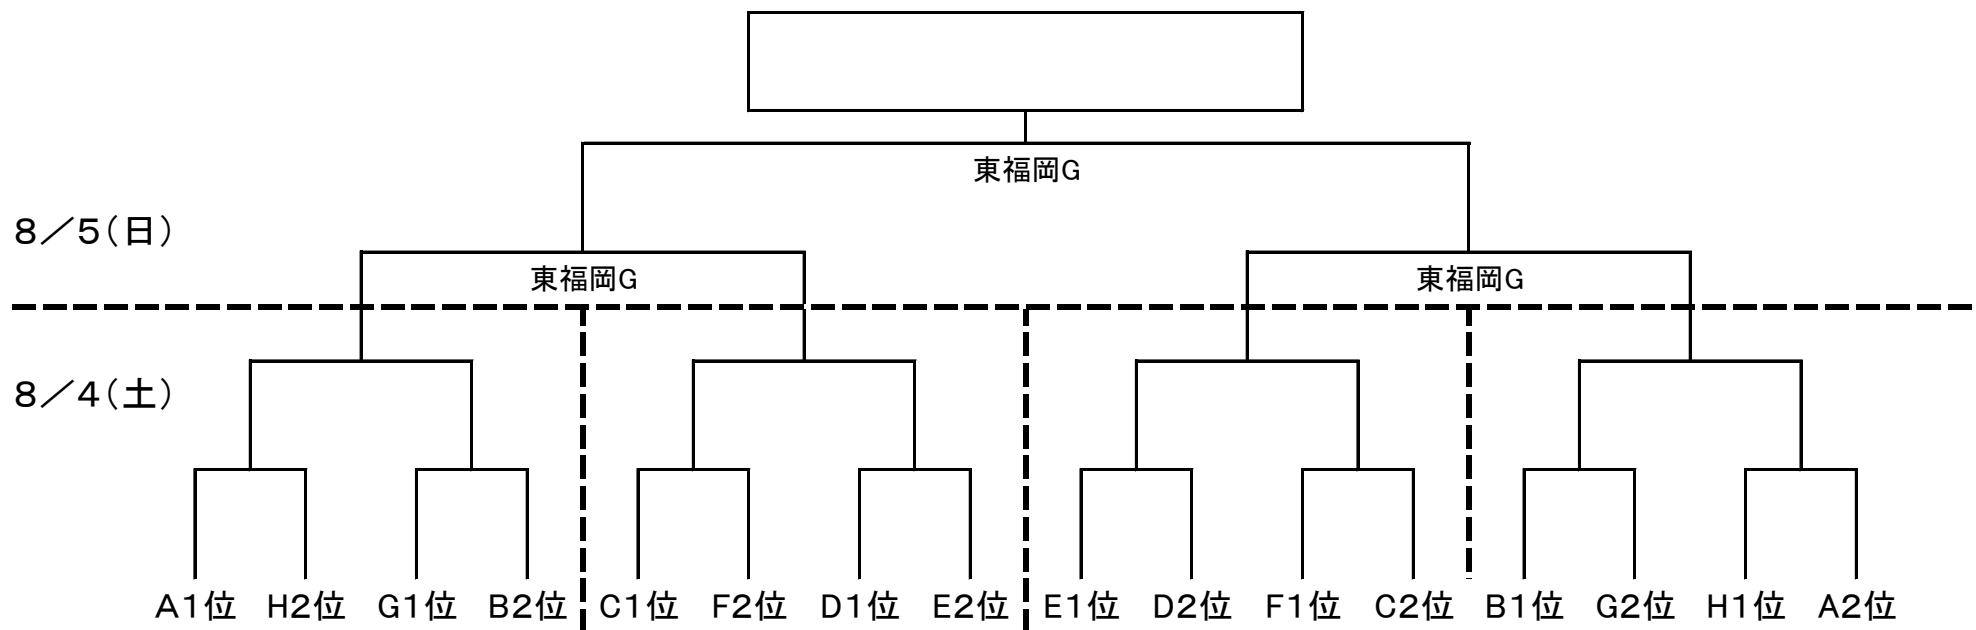

平成30年度 福岡県中部ブロック1年生サッカー大会 トーナメント表

※1・2回戦の会場については、3日に決定します。