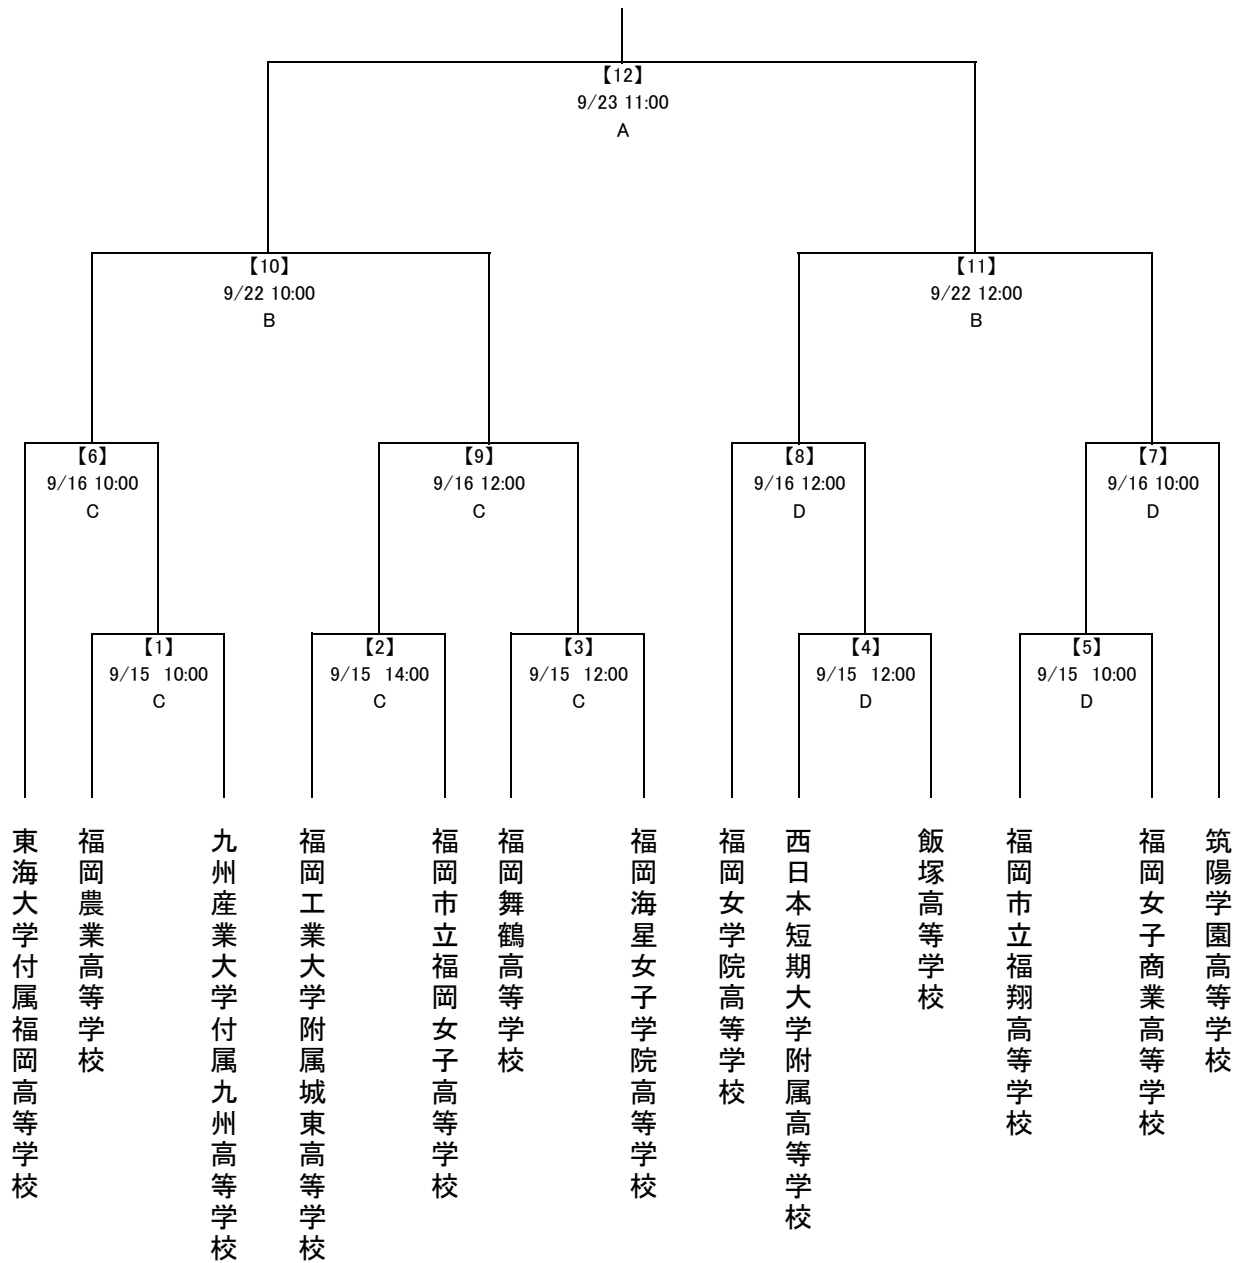

平成30年度 第23回福岡県高等学校女子サッカー選手権大会  
大会組み合わせ

試合	A: レベルファイブスタジアム	B: 福岡フットボールセンターD	C: 福岡フットボールセンターA
会場	D: 福岡フットボールセンターB		