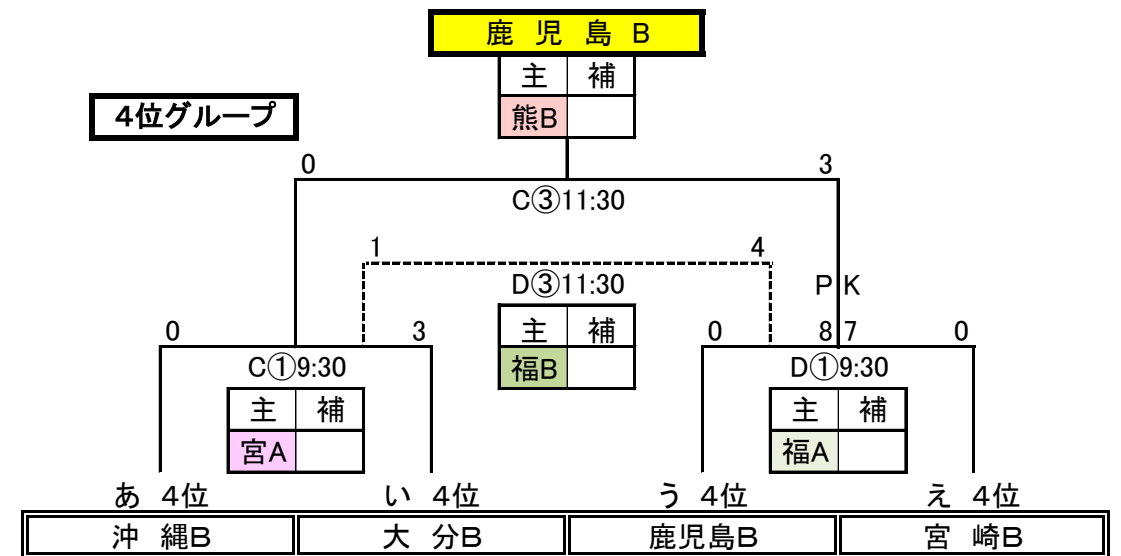

1月14日(月) 各ブロック順位毎のトーナメント戦【審判割】

1. 組合せ

2. 試合時間及びコート【審判割】

	Aコート		主 補	
① 9:30	熊本B	3-2	長崎B	福A
② 10:30	鹿児島A	2-2 PK2-3	福岡A	沖A
③ 11:30	大分A	1-2	熊本B	佐A
④ 12:30	福岡A	0-1	熊本A	鹿A

	Bコート		主 補	
	大分県A	1-0	福岡C	長A
	沖縄A	0-1	熊本A	鹿A
	長崎B	0-1	福岡C	宮A
	鹿児島A	3-3 PK3-2	沖縄A	長A

	Cコート		主 補	
① 9:30	沖縄B	0-3	大分B	宮A
② 10:30	宮崎A	2-0	佐賀A	大A
③ 11:30	大分B	0-3	鹿児島B	熊B
④ 12:30	宮崎A	1-1 PK4-3	福岡B	大A

	Dコート		主 補	
	鹿児島B	0-0 PK8-7	宮崎B	福A
	福岡B	0-0 PK4-3	長崎A	熊A
	沖縄B	1-4	宮崎B	福B
	佐賀A	1-1 PK2-1	長崎A	熊B