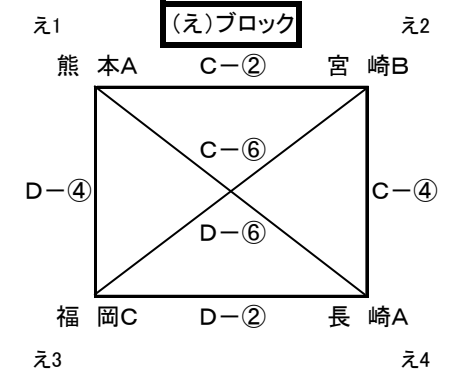

キヤノン ガールズ・エイト 第29回JFA九州ガールズ・エイト(U-12)サッカー大会 組合せ表

会場 福岡県宮若市 西鞍の丘総合運動公園芝生フィールド

1月13日(日) 4ブロック毎の総当たり戦

1. 組合せ (あ)～(え)はブロック名を、A～Dはコート名を表します。

2. 試合時間及びコート【審判割】

		Aコート		主 補	
①	10:00	鹿児島A	5-1	熊本B	い1 い2
②	11:00	福岡A	15-0	大分B	あ2 あ1
③	12:00	熊本B	1-4	宮崎A	い2 い1
④	13:00	大分B	0-11	佐賀A	あ3 あ2
⑤	14:00	鹿児島A	4-0	宮崎A	い1 い4
⑥	15:00	福岡A	6-1	佐賀A	あ2 あ3

		Bコート		主 補	
		沖縄B	0-5	宮崎A	い3 い4
		長崎B	0-5	佐賀A	あ4 あ3
		鹿児島A	21-0	沖縄B	い4 い3
		福岡A	9-0	長崎B	あ1 あ4
		熊本B	3-0	沖縄B	い3 い2
		大分B	0-4	長崎B	あ4 あ1

		Cコート		主 補	
		大分A	0-4	福岡B	え1 え2
		熊本A	4-0	宮崎B	う2 う1
		福岡B	1-2	沖縄A	え2 え1
		宮崎B	0-4	長崎A	う3 う2
		大分A	2-3	沖縄A	え1 え4
		熊本A	3-0	長崎A	う2 う3

		Dコート		主 補	
		鹿児島B	0-4	沖縄A	え3 え4
		福岡C	0-0	長崎A	う4 う3
		大分A	1-0	鹿児島B	え4 え3
		熊本A	3-0	福岡C	う1 う4
		福岡B	0-0	鹿児島B	え3 え2
		宮崎B	1-1	福岡C	う4 う1

3. 試合結果

(あ)ブロック	鹿児島A	宮崎A	熊本B	沖縄B	勝	分	負	得点	失点	勝点	順位
鹿児島A	-	4-0	5-1	21-0	3	0	0	30	1	9	1
宮崎A	0-4	-	4-1	5-0	2	0	1	9	5	6	2
熊本B	1-5	1-4	-	3-0	1	0	2	5	9	3	3
沖縄B	0-21	0-5	0-3	-	0	0	3	0	29	0	4

(う)ブロック	大分A	沖縄A	福岡B	鹿児島B	勝	分	負	得点	失点	勝点	順位
大分A	-	2-3	0-4	1-0	1	0	2	3	7	3	3
沖縄A	3-2	-	2-0	4-0	3	0	0	9	2	9	1
福岡B	4-0	0-2	-	0-0	1	1	1	4	2	4	2
鹿児島B	0-1	0-4	0-0	-	0	1	2	0	5	1	4

(い)ブロック	福岡A	佐賀A	大分B	長崎B	勝	分	負	得点	失点	勝点	順位
福岡A	-	6-1	15-0	9-0	3	0	0	30	1	9	1
佐賀A	1-6	-	11-0	5-0	2	0	1	17	6	6	2
大分B	0-15	0-11	-	0-4	0	0	3	0	30	0	4
長崎B	0-9	0-5	4-0	-	1	0	2	4	14	3	3