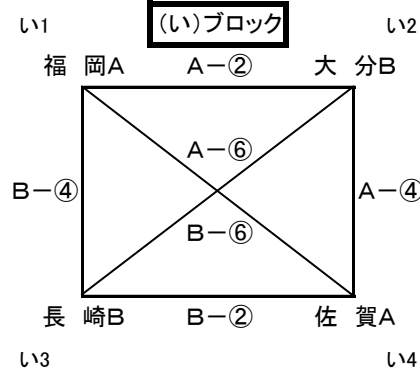

キヤノン ガールズ・エイト 第29回JFA九州ガールズ・エイト(U-12)サッカー大会 組合せ表

会場 福岡県宮若市 西鞍の丘総合運動公園芝生フィールド

1月13日(日) 4ブロック毎の総当たり戦

1. 組合せ (あ)～(え)はブロック名を、A～Dはコート名を表します。

2. 試合時間及びコート【審判割】

		Aコート		主 補	
①	10:00	鹿児島A	5-1	熊本B	い1 い2
②	11:00	福岡A	15-0	大分B	あ2 あ1
③	12:00	熊本B	1-4	宮崎A	い2 い1
④	13:00	大分B	0-11	佐賀A	あ3 あ2
⑤	14:00	鹿児島A	4-0	宮崎A	い1 い4
⑥	15:00	福岡A	6-1	佐賀A	あ2 あ3

		Bコート		主 補	
		沖縄B	0-5	宮崎A	い3 い4
		長崎B	0-5	佐賀A	あ4 あ3
		鹿児島A	21-0	沖縄B	い4 い3
		福岡A	9-0	長崎B	あ1 あ4
		熊本B	3-0	沖縄B	い3 い2
		大分B	0-4	長崎B	あ4 あ1

		Cコート		主 補	
		大分A	0-4	福岡B	え1 え2
		熊本A	4-0	宮崎B	う2 う1
		福岡B	1-2	沖縄A	え2 え1
		宮崎B	0-4	長崎A	う3 う2
		大分A	2-3	沖縄A	え1 え4
		熊本A	3-0	長崎A	う2 う3

		Dコート		主 補	
		鹿児島B	0-4	沖縄A	え3 え4
		福岡C	0-0	長崎A	う4 う3
		大分A	1-0	鹿児島B	え4 え3
		熊本A	3-0	福岡C	う1 う4
		福岡B	0-0	鹿児島B	え3 え2
		宮崎B	1-1	福岡C	う4 う1

3. 試合結果

(あ)ブロック	鹿児島A	宮崎A	熊本B	沖縄B	勝	分	負	得点	失点	勝点	順位
鹿児島A	-	4-0	5-1	21-0	3	0	0	30	1	9	1
宮崎A	0-4	-	4-1	5-0	2	0	1	9	5	6	2
熊本B	1-5	1-4	-	3-0	1	0	2	5	9	3	3
沖縄B	0-21	0-5	0-3	-	0	0	3	0	29	0	4

(う)ブロック	大分A	沖縄A	福岡B	鹿児島B	勝	分	負	得点	失点	勝点	順位
大分A	-	2-3	0-4	1-0	1	0	2	3	7	3	3
沖縄A	3-2	-	2-0	4-0	3	0	0	9	2	9	1
福岡B	4-0	0-2	-	0-0	1	1	1	4	2	4	2
鹿児島B	0-1	0-4	0-0	-	0	1	2	0	5	1	4

(い)ブロック	福岡A	佐賀A	大分B	長崎B	勝	分	負	得点	失点	勝点	順位
福岡A	-	6-1	15-0	9-0	3	0	0	30	1	9	1
佐賀A	1-6	-	11-0	5-0	2	0	1	17	6	6	2
大分B	0-15	0-11	-	0-4	0	0	3	0	30	0	4
長崎B	0-9	0-5	4-0	-	1	0	2	4	14	3	3