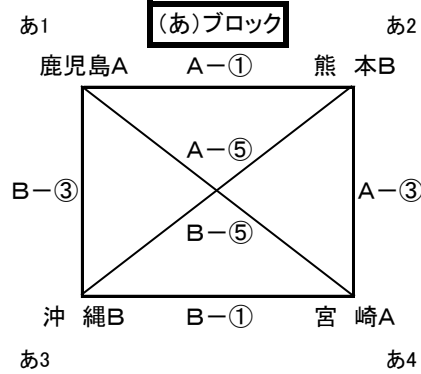

キヤノン ガールズ・エイト 第29回JFA九州ガールズ・エイト(U-12)サッカー大会 組合せ表

会場 福岡県宮若市 西鞍の丘総合運動公園芝生フィールド

1月13日(日) 4ブロック毎の総当たり戦

1. 組合せ (あ)～(え)はブロック名を、A～Dはコート名を表します。

2. 試合時間及びコート【審判割】

		Aコート		主 補	
①	10:00	鹿児島A	5-1	熊本B	い1 い2
②	11:00	福岡A	15-0	大分B	あ2 あ1
③	12:00	熊本B	1-4	宮崎A	い2 い1
④	13:00	大分B	0-11	佐賀A	あ3 あ2
⑤	14:00	鹿児島A	4-0	宮崎A	い1 い4
⑥	15:00	福岡A	6-1	佐賀A	あ2 あ3

		Bコート		主 補	
		沖縄B	0-5	宮崎A	い3 い4
		長崎B	0-5	佐賀A	あ4 あ3
		鹿児島A	21-0	沖縄B	い4 い3
		福岡A	9-0	長崎B	あ1 あ4
		熊本B	3-0	沖縄B	い3 い2
		大分B	0-4	長崎B	あ4 あ1

		Cコート		主 補	
		大分A	0-4	福岡B	え1 え2
		熊本A	4-0	宮崎B	う2 う1
		福岡B	1-2	沖縄A	え2 え1
		宮崎B	0-4	長崎A	う3 う2
		大分A	2-3	沖縄A	え1 え4
		熊本A	3-0	長崎A	う2 う3

		Dコート		主 補	
		鹿児島B	0-4	沖縄A	え3 え4
		福岡C	0-0	長崎A	う4 う3
		大分A	1-0	鹿児島B	え4 え3
		熊本A	3-0	福岡C	う1 う4
		福岡B	0-0	鹿児島B	え3 え2
		宮崎B	1-1	福岡C	う4 う1

3. 試合結果

(あ)ブロック	鹿児島A	宮崎A	熊本B	沖縄B	勝	分	負	得点	失点	勝点	順位
鹿児島A	-	4-0	5-1	21-0	3	0	0	30	1	9	1
宮崎A	0-4	-	4-1	5-0	2	0	1	9	5	6	2
熊本B	1-5	1-4	-	3-0	1	0	2	5	9	3	3
沖縄B	0-21	0-5	0-3	-	0	0	3	0	29	0	4

(う)ブロック	大分A	沖縄A	福岡B	鹿児島B	勝	分	負	得点	失点	勝点	順位
大分A	-	2-3	0-4	1-0	1	0	2	3	7	3	3
沖縄A	3-2	-	2-0	4-0	3	0	0	9	2	9	1
福岡B	4-0	0-2	-	0-0	1	1	1	4	2	4	2
鹿児島B	0-1	0-4	0-0	-	0	1	2	0	5	1	4

(い)ブロック	福岡A	佐賀A	大分B	長崎B	勝	分	負	得点	失点	勝点	順位
福岡A	-	6-1	15-0	9-0	3	0	0	30	1	9	1
佐賀A	1-6	-	11-0	5-0	2	0	1	17	6	6	2
大分B	0-15	0-11	-	0-4	0	0	3	0	30	0	4
長崎B	0-9	0-5	4-0	-	1	0	2	4	14	3	3