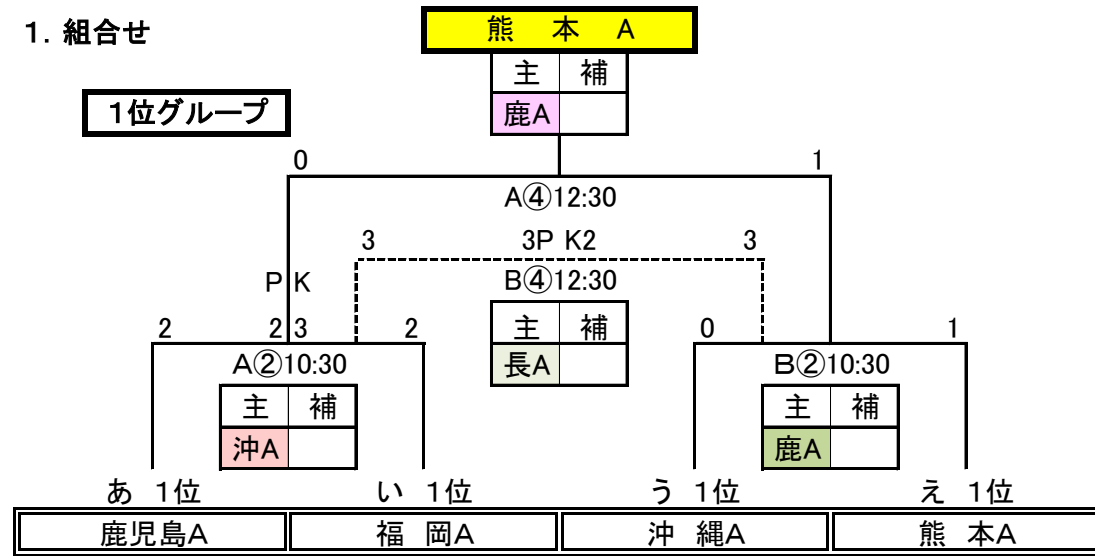

1月14日(月) 各ブロック順位毎のトーナメント戦【審判割】

1. 組合せ

2. 試合時間及びコート【審判割】

	Aコート		主 補	
① 9:30	熊本B	3-2	長崎B	福A
② 10:30	鹿児島A	2-2 PK2-3	福岡A	沖A
③ 11:30	大分A	1-2	熊本B	佐A
④ 12:30	福岡A	0-1	熊本A	鹿A

	Bコート		主 補	
	大分県A	1-0	福岡C	長A
	沖縄A	0-1	熊本A	鹿A
	長崎B	0-1	福岡C	宮A
	鹿児島A	3-3 PK3-2	沖縄A	長A

	Cコート		主 補	
① 9:30	沖縄B	0-3	大分B	宮A
② 10:30	宮崎A	2-0	佐賀A	大A
③ 11:30	大分B	0-3	鹿児島B	熊B
④ 12:30	宮崎A	1-1 PK4-3	福岡B	大A

	Dコート		主 補	
	鹿児島B	0-0 PK8-7	宮崎B	福A
	福岡B	0-0 PK4-3	長崎A	熊A
	沖縄B	1-4	宮崎B	福B
	佐賀A	1-1 PK2-1	長崎A	熊B