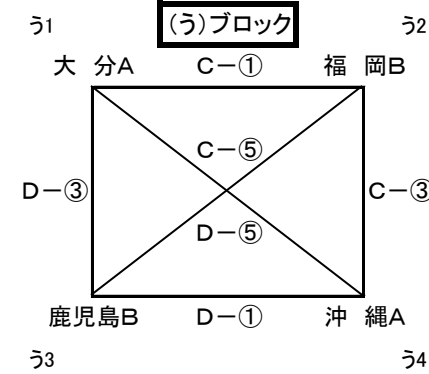

キヤノン ガールズ・エイト 第29回JFA九州ガールズ・エイト(U-12)サッカー大会 組合せ表

会場 福岡県宮若市 西鞍の丘総合運動公園芝生フィールド

1月13日(日) 4ブロック毎の総当たり戦

1. 組合せ (あ)～(え)はブロック名を、A～Dはコート名を表します。

2. 試合時間及びコート【審判割】

		Aコート		主 補	
①	10:00	鹿児島A	5-1	熊本B	い1 い2
②	11:00	福岡A	15-0	大分B	あ2 あ1
③	12:00	熊本B	1-4	宮崎A	い2 い1
④	13:00	大分B	0-11	佐賀A	あ3 あ2
⑤	14:00	鹿児島A	4-0	宮崎A	い1 い4
⑥	15:00	福岡A	6-1	佐賀A	あ2 あ3

		Bコート		主 補	
		沖縄B	0-5	宮崎A	い3 い4
		長崎B	0-5	佐賀A	あ4 あ3
		鹿児島A	21-0	沖縄B	い4 い3
		福岡A	9-0	長崎B	あ1 あ4
		熊本B	3-0	沖縄B	い3 い2
		大分B	0-4	長崎B	あ4 あ1

		Cコート		主 補	
		大分A	0-4	福岡B	え1 え2
		熊本A	4-0	宮崎B	う2 う1
		福岡B	1-2	沖縄A	え2 え1
		宮崎B	0-4	長崎A	う3 う2
		大分A	2-3	沖縄A	え1 え4
		熊本A	3-0	長崎A	う2 う3

		Dコート		主 補	
		鹿児島B	0-4	沖縄A	え3 え4
		福岡C	0-0	長崎A	う4 う3
		大分A	1-0	鹿児島B	え4 え3
		熊本A	3-0	福岡C	う1 う4
		福岡B	0-0	鹿児島B	え3 え2
		宮崎B	1-1	福岡C	う4 う1

3. 試合結果

(あ)ブロック	鹿児島A	宮崎A	熊本B	沖縄B	勝	分	負	得点	失点	勝点	順位
鹿児島A	-	4-0	5-1	21-0	3	0	0	30	1	9	1
宮崎A	0-4	-	4-1	5-0	2	0	1	9	5	6	2
熊本B	1-5	1-4	-	3-0	1	0	2	5	9	3	3
沖縄B	0-21	0-5	0-3	-	0	0	3	0	29	0	4

(う)ブロック	大分A	沖縄A	福岡B	鹿児島B	勝	分	負	得点	失点	勝点	順位
大分A	-	2-3	0-4	1-0	1	0	2	3	7	3	3
沖縄A	3-2	-	2-0	4-0	3	0	0	9	2	9	1
福岡B	4-0	0-2	-	0-0	1	1	1	4	2	4	2
鹿児島B	0-1	0-4	0-0	-	0	1	2	0	5	1	4

(い)ブロック	福岡A	佐賀A	大分B	長崎B	勝	分	負	得点	失点	勝点	順位
福岡A	-	6-1	15-0	9-0	3	0	0	30	1	9	1
佐賀A	1-6	-	11-0	5-0	2	0	1	17	6	6	2
大分B	0-15	0-11	-	0-4	0	0	3	0	30	0	4
長崎B	0-9	0-5	4-0	-	1	0	2	4	14	3	3