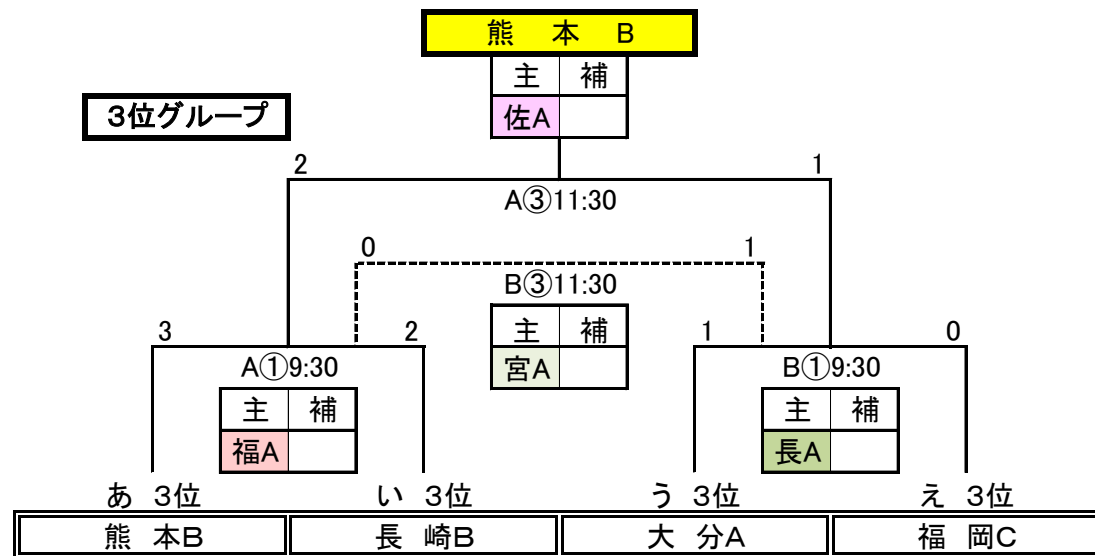

1月14日(月) 各ブロック順位毎のトーナメント戦【審判割】

1. 組合せ

2. 試合時間及びコート【審判割】

	Aコート		主 補	
① 9:30	熊本B	3-2	長崎B	福A
② 10:30	鹿児島A	2-2 PK2-3	福岡A	沖A
③ 11:30	大分A	1-2	熊本B	佐A
④ 12:30	福岡A	0-1	熊本A	鹿A

	Bコート		主 補	
	大分県A	1-0	福岡C	長A
	沖縄A	0-1	熊本A	鹿A
	長崎B	0-1	福岡C	宮A
	鹿児島A	3-3 PK3-2	沖縄A	長A

	Cコート		主 補	
① 9:30	沖縄B	0-3	大分B	宮A
② 10:30	宮崎A	2-0	佐賀A	大A
③ 11:30	大分B	0-3	鹿児島B	熊B
④ 12:30	宮崎A	1-1 PK4-3	福岡B	大A

	Dコート		主 補	
	鹿児島B	0-0 PK8-7	宮崎B	福A
	福岡B	0-0 PK4-3	長崎A	熊A
	沖縄B	1-4	宮崎B	福B
	佐賀A	1-1 PK2-1	長崎A	熊B