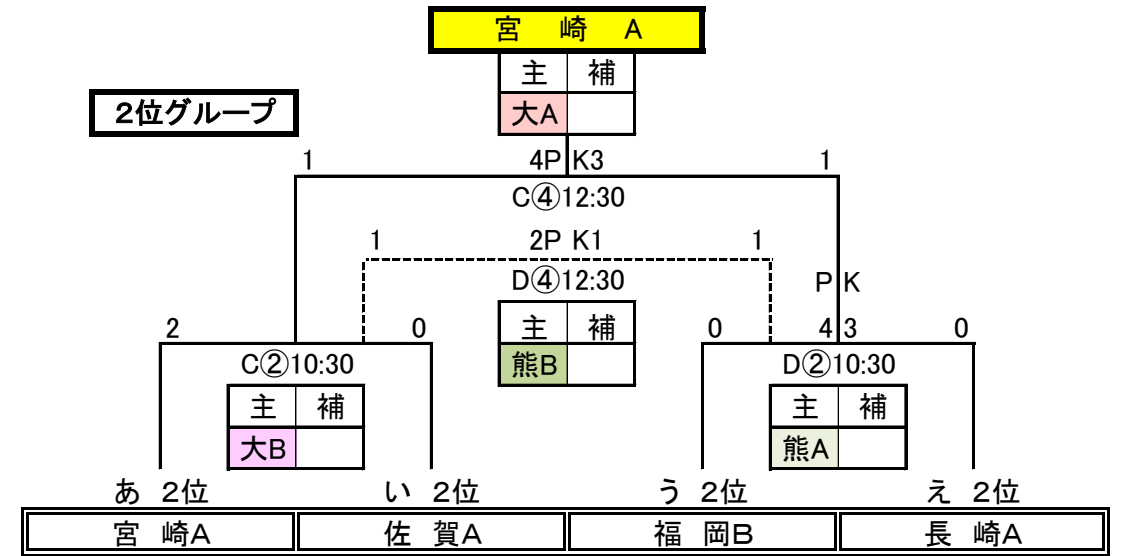

1月14日(月) 各ブロック順位毎のトーナメント戦【審判割】

1. 組合せ

2. 試合時間及びコート【審判割】

	Aコート		主 補	
① 9:30	熊本B	3-2	長崎B	福A
② 10:30	鹿児島A	2-2 PK2-3	福岡A	沖A
③ 11:30	大分A	1-2	熊本B	佐A
④ 12:30	福岡A	0-1	熊本A	鹿A

	Bコート		主 補	
	大分県A	1-0	福岡C	長A
	沖縄A	0-1	熊本A	鹿A
	長崎B	0-1	福岡C	宮A
	鹿児島A	3-3 PK3-2	沖縄A	長A

	Cコート		主 補	
① 9:30	沖縄B	0-3	大分B	宮A
② 10:30	宮崎A	2-0	佐賀A	大A
③ 11:30	大分B	0-3	鹿児島B	熊B
④ 12:30	宮崎A	1-1 PK4-3	福岡B	大A

	Dコート		主 補	
	鹿児島B	0-0 PK8-7	宮崎B	福A
	福岡B	0-0 PK4-3	長崎A	熊A
	沖縄B	1-4	宮崎B	福B
	佐賀A	1-1 PK2-1	長崎A	熊B