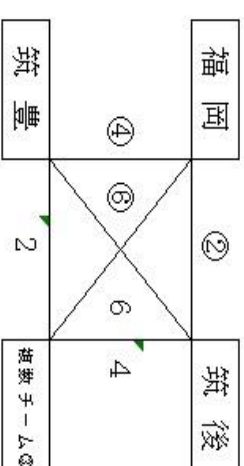

いパート

予選リーグAコート(15-5-15)

時間	試合	審判
① 9:30 ~ 10:05	北九州 ( ) 筑前 ( )	互相
② 10:10 ~ 10:45	福岡 ( ) 筑後 ( )	互互
③ 10:50 ~ 11:25	北九州 ( ) 筑豊 ( )	互互
④ 11:30 ~ 12:05	福岡 ( ) 筑豊 ( )	互互
⑤ 12:10 ~ 12:45	北九州 ( ) 筑前 ( )	互互
⑥ 12:50 ~ 13:25	福岡 ( ) 筑前 ( )	互互

予選リーグBコート(15-5-15)

時間	試合	審判
1 9:30 ~ 10:05	筑前-ム⑩ ( ) 筑豊 ( )	互相
2 10:10 ~ 10:45	筑豊 ( ) 筑前 ( )	互互
3 10:50 ~ 11:25	筑前 ( ) 筑豊 ( )	互互
4 11:30 ~ 12:05	筑豊 ( ) 筑前 ( )	互互
5 12:10 ~ 12:45	筑前-ム⑩ ( ) 筑豊 ( )	互互
6 12:50 ~ 13:25	筑豊 ( ) 筑前 ( )	互互