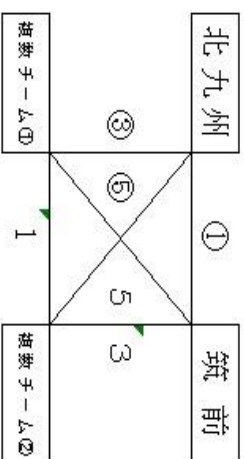

ガールズアカデミーU15交流戦組合せ

2019年3月10日

会場準備 8:00～9:00

あパート

※複数チームの参加地区決定後、同地区同士が予選リーグで当たらないように組合せを修正することがあります。