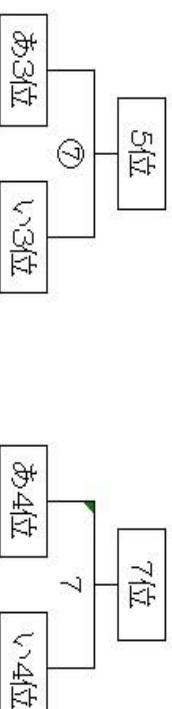

順位決定戦Bコート (15-5-15)

時間	試合	審判
7 14:00 ~ 14:45	あ4位 ( ) い4位 ( )	い1位
8 14:50 ~ 15:35	あ2位 ( ) い2位 ( )	8勝者

閉会式 15:45 予定 片付け終了 16:30予定