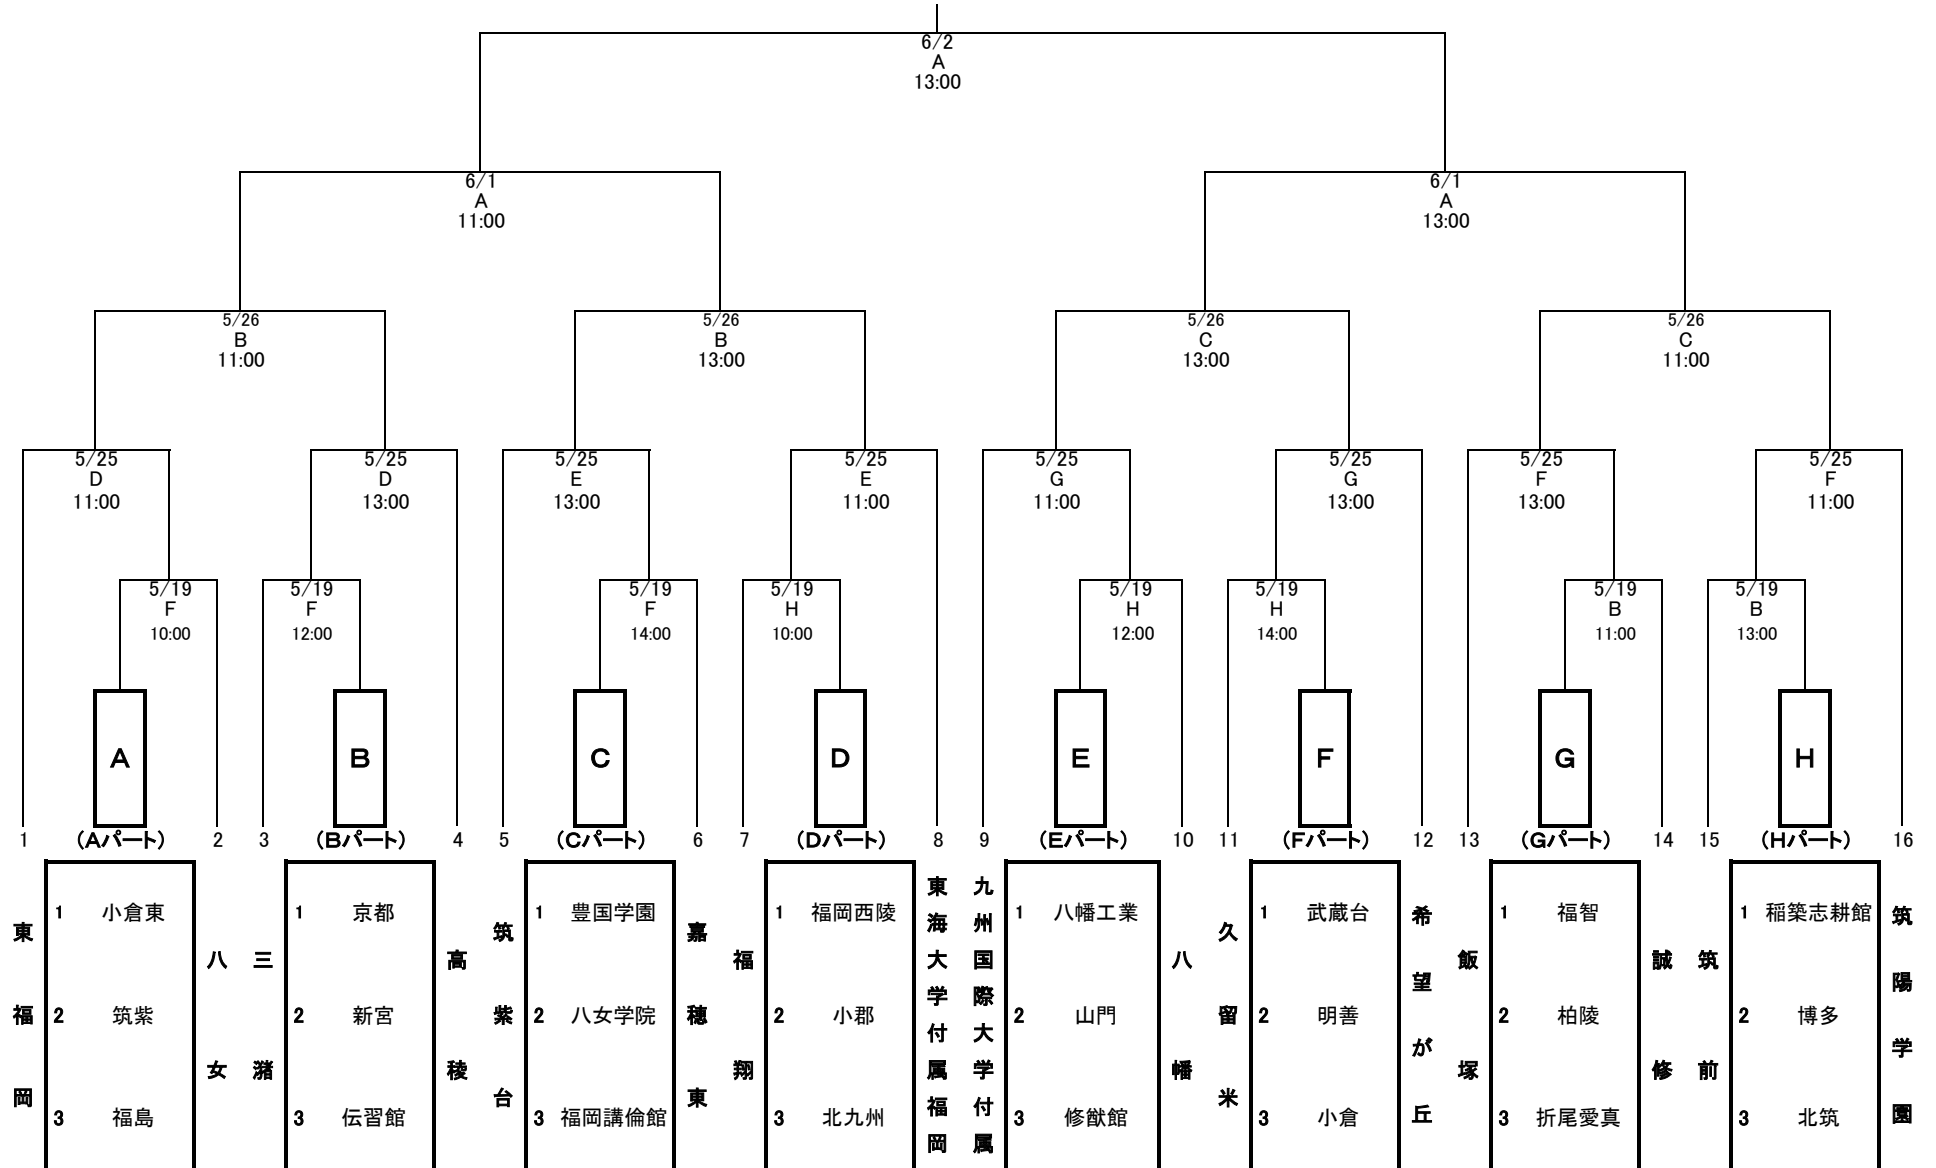

2019年度 福岡県高等学校サッカー大会(兼 第71回全九州高等学校サッカー競技大会県予選・2019年度全国高等学校総合体育大会サッカー競技県予選)

A: 本城陸上競技場	B: 小郡陸上競技場
C: 春日公園球技場	D: 東福岡高校
E: 東海大福岡高校	F: FFC人工芝(A)
G: FFC人工芝(B)	H: FFC人工芝(C)

※リーグ戦の日程・会場については別紙参照
(リーグ戦開催期日→5/11・12・18)

FFC・・・福岡フットボールセンター