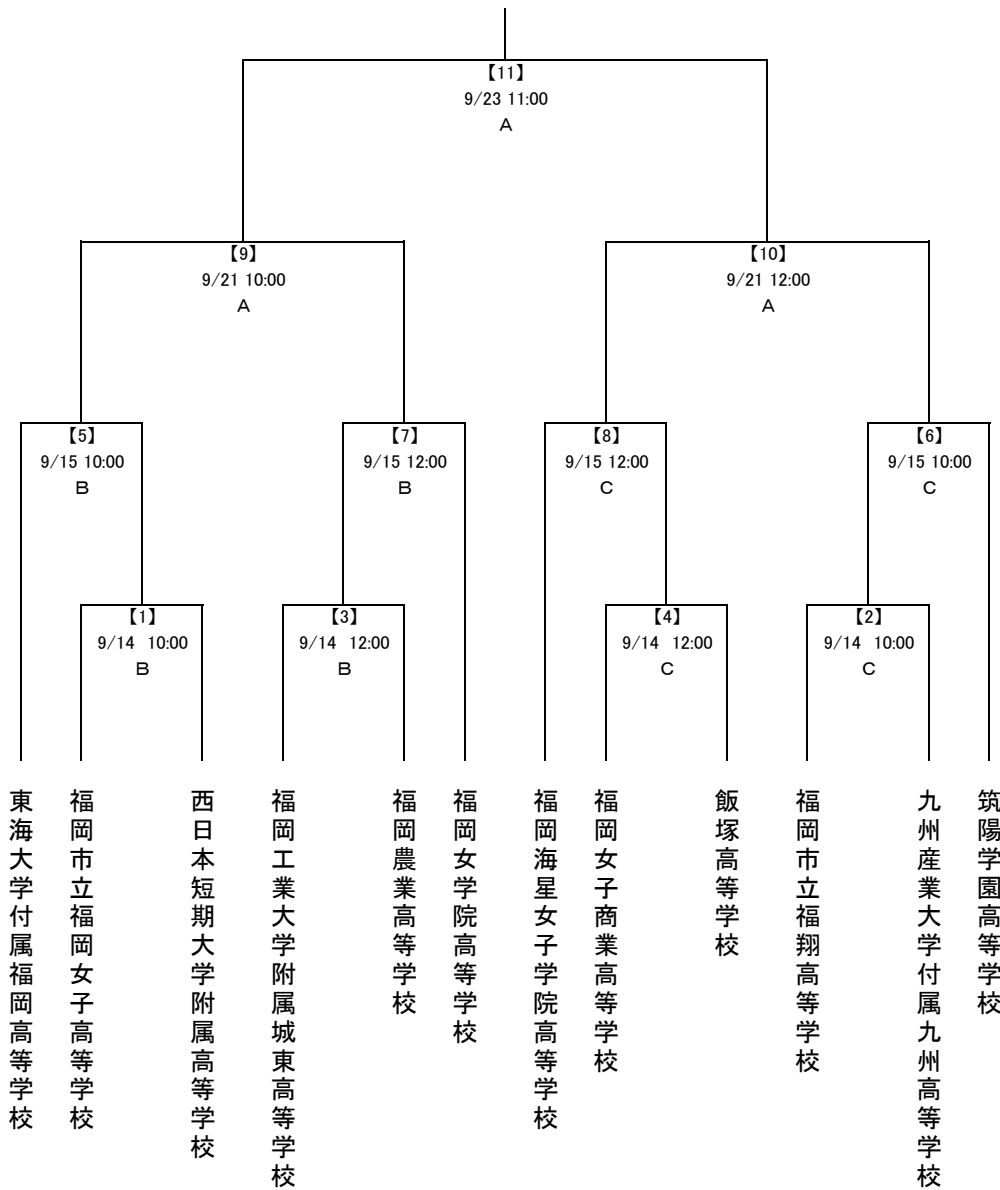

2019度 第24回福岡県高等学校女子サッカー選手権大会
大会組み合わせ

試合 会場	A: 福岡フットボールセンターC B: 福岡フットボールセンターA C: 福岡フットボールセンターB
----------	--