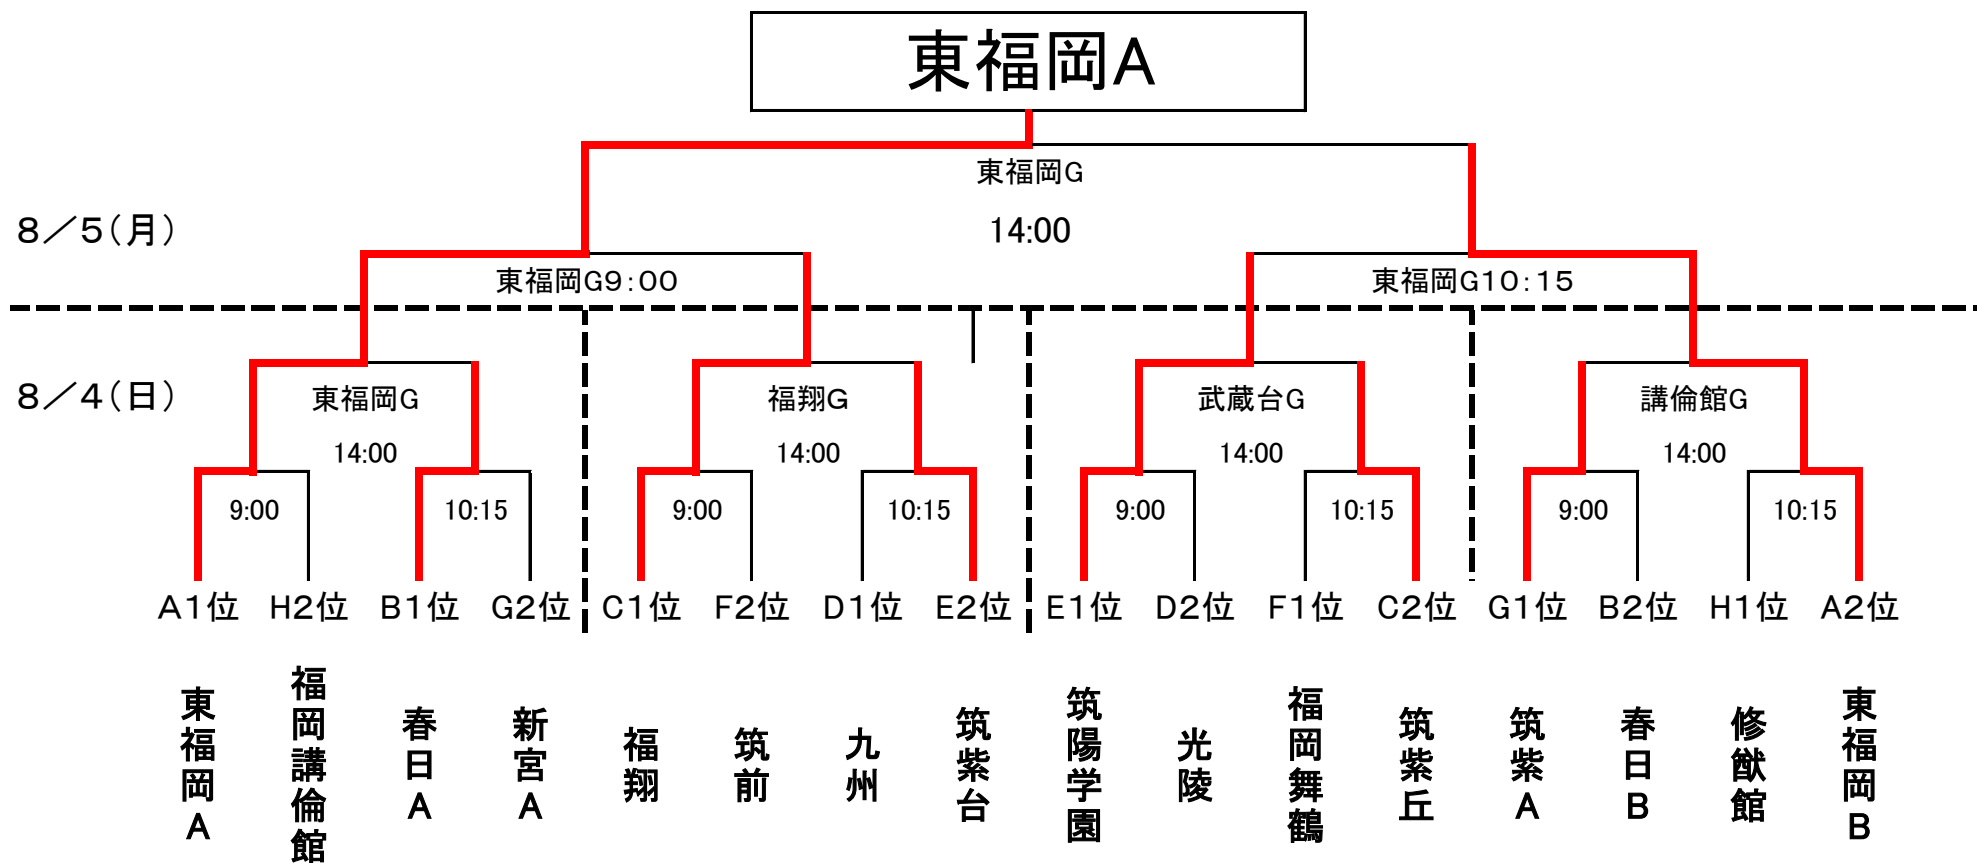

令和元年度 福岡県中部ブロック1年生サッカー大会 トーナメント表

※会場校の関係で、対戦順位及び試合時間に変更になる場合があります。

期 日	会 場	① 9:00~	② 10:15~	③ 11:30~	④ 12:45~	⑤ 14:00~	⑥ 15:15~	⑦ 16:30~
8月1日(木)	東福岡	①8:30~福岡西陵 東福岡A 4 - 0 筑紫中央	②9:45~東福岡A 福岡 1 - 3 福岡西陵	③11:00~福岡常葉 東福岡B 4 - 0 香住丘	④12:15~東福岡B 福岡常葉 2 - 4 筑紫中央	⑤13:30~筑紫中央 福岡 1 - 6 東福岡B	⑥14:45~福岡常葉(福岡) 福岡西陵 8 - 0 香住丘	⑦16:00~福岡西陵(香住丘) 東福岡A 14 - 0 福岡常葉
	須恵	福工大城東 須恵 4 - 2 宇美商	宇美商 春日A 1 - 0 福工大城東	春日A 中村三陽 1 - 3 上智福岡	中村三陽 春日B 4 - 0 宇美商	春日B 須恵 2 - 1 福工大城東	上智福岡 春日A 8 - 0 中村三陽	須恵 上智福岡 1 - 0 春日B
	福翔	筑紫丘 福翔 13 - 1 純真	博多工 筑紫丘 2 - 1 柏陵B	福岡第一 柏陵A 0 - 3 博多工	柏陵 福翔 4 - 0 福岡第一	博多工 筑紫丘 7 - 0 純真	純真 柏陵B 2 - 0 博多工	福翔 福岡第一 2 - 1 柏陵A
	宗像	玄界 宗像 2 - 4 光陵	光陵 筑紫B 0 - 2 玄界	筑紫B 博多 0 1 九州	博多 宗像 2 - 2 筑紫B	九州 光陵 1 - 2 博多	宗像 九州 0 - 0 玄界	
	福岡農業	九州産業 福岡農業 0 8 筑紫台		福岡農業 九州産業 1 - 0 筑紫台		筑紫台 九州産業 5 - 0 福岡農業		
	武蔵台	大宰府 武蔵台A 0 - 2 筑陽学園	筑陽学園 大宰府 0 - 1 武蔵台B	-	筑陽学園 武蔵台A 3 - 0 大宰府	大宰府 武蔵台B 1 - 2 筑陽学園	-	-
	福岡舞鶴	玄洋 福岡舞鶴 7 - 0 糸島農業	福岡舞鶴 筑前 0 - 1 玄洋	糸島農業 福岡舞鶴 5 - 2 糸島	福岡舞鶴 玄洋 7 - 0 糸島農業	玄洋 筑前 3 - 0 糸島	-	
	新宮	福岡魁誠 新宮A 0 - 2 筑紫A	新宮A 福大大濠 2 - 2 福岡魁誠	福大大濠 新宮B 0 - 1 香椎工業	筑紫 新宮A 0 - 0 福岡魁誠	新宮B 筑紫A 7 - 0 香椎工業	香椎工業 新宮B 0 - 2 福大大濠	
福岡講倫館	早良 城南 5 - 0 福岡工業	福岡講倫館 修猷館 12 - 0 早良	城南 福岡講倫館 6 - 0 福大若葉	福岡工業 西南学院 0 - 3 城南	福大若葉 修猷館 5 - 0 福岡工業	西南学院 早良 1 - 2 福大若葉	早良 福岡講倫館 6 - 0 西南学院	
8月2日(木)	東福岡	①8:30~福岡西陵 東福岡A 7 - 0 福岡	②9:45~福岡常葉(福岡) 福岡西陵 0 - 12 東福岡B	③11:00~東福岡A 香住丘 2 - 0 福岡常葉	④12:15~福岡常葉 福岡 0 - 1 筑紫中央	⑤13:30~筑紫中央 東福岡A 13 - 0 福岡西陵	⑥14:45~福岡西陵(香住丘) 東福岡B 15 - 0 福岡常葉	⑦16:00~東福岡B 香住丘 0 0 筑紫中央
	須恵	福工大城東 春日A 5 - 0 上智福岡	上智福岡 須恵 0 - 0 春日B	春日B 中村三陽 0 - 2 福工大城東	春日A 上智福岡 0 - 3 宇美商	中村三陽 春日A 2 - 0 須恵	宇美商 中村三陽 0 - 2 春日B	須恵 宇美商 0 - 3 福工大城東
	福翔	福翔 福岡第一 6 - 4 純真	福岡第一 福翔 0 - 0 柏陵B	柏陵A 筑紫丘 4 - 0 博多工	筑紫丘 柏陵A 1 - 0 純真	純真 福岡第一 1 - 1 柏陵B	福岡第一 福翔 5 - 0 博多工	福翔 柏陵A 4 1 筑紫丘
	宗像	九州 宗像 1 - 2 博多	博多 筑紫B 1 - 4 九州	筑紫B 光陵 9 0 玄界	玄界 宗像 0 - 5 九州	宗像 筑紫B 0 - 4 光陵	光陵 玄界 0 - 6 博多	
	武蔵台	武蔵台A 筑陽学園 6 - 0 福岡農業	福岡農業 武蔵台B 0 - 1 筑紫台	筑紫台 武蔵台A 2 0 九州産業	武蔵台B 大宰府 0 - 5 筑陽学園	筑陽学園 武蔵台B 2 0 九州産業	九州産業 大宰府 0 8 筑紫台	大宰府 武蔵台A 3 0 福岡農業
	福岡舞鶴	糸島農業 福岡舞鶴 0 - 0 玄洋	福岡舞鶴 糸島農業 0 - 4 糸島	玄洋 福岡舞鶴 0 - 0 筑前	糸島農業 玄洋 0 - 3 糸島	福岡舞鶴 筑前 1 - 2 糸島農業	-	-
	新宮	福岡魁誠 新宮A 7 - 0 香椎工業	新宮A 筑紫A 3 - 0 福岡魁誠	新宮B 香椎工業 1 - 2 福大大濠	香椎工業 筑紫A 2 - 0 新宮B	筑紫A 新宮A 3 - 0 福大大濠	福大大濠 新宮B 0 - 3 福岡魁誠	
	福岡講倫館	西南学院 修猷館 4 - 1 福大若葉	福岡講倫館 早良 0 - 1 西南学院	福岡工業 城南 0 - 2 福岡講倫館	城南 福岡工業 3 - 0 福大若葉	福大若葉 修猷館 1 - 0 西南学院	福岡工業 早良 0 - 4 城南	早良 福岡講倫館 4 1 福岡工業
8月4日(土)	東福岡	1回戦 東福岡A $9 \begin{pmatrix} 5 & 0 \\ 4 & 0 \end{pmatrix} 0$ 福岡講倫館	1回戦 春日A $\begin{pmatrix} 0 & 0 \\ 0 & 0 \\ PK & 2-4 \end{pmatrix} 0$ 新宮A			2回戦 東福岡A $7 \begin{pmatrix} 7 & 0 \\ 0 & 1 \end{pmatrix} 1$ 春日A	()	()
	福翔	1回戦 福翔 $2 \begin{pmatrix} 0 & 0 \\ 2 & 1 \end{pmatrix} 1$ 筑前	1回戦 九州 $1 \begin{pmatrix} 1 & 0 \\ 0 & 2 \end{pmatrix} 3$ 筑紫台			2回戦 福翔 $1 \begin{pmatrix} 0 & 0 \\ 1 & 4-3 \end{pmatrix} 1$ 筑紫台	()	()
	武蔵台	1回戦 筑陽学園 $1 \begin{pmatrix} 0 & 0 \\ 1 & 0 \end{pmatrix} 0$ 光陵	1回戦 福岡舞鶴 $2 \begin{pmatrix} 0 & 0 \\ 2 & 2 \end{pmatrix} 3$ 筑紫丘			2回戦 筑陽学園 $1 \begin{pmatrix} 0 & 0 \\ 1 & 0 \end{pmatrix} 0$ 筑紫丘	()	()
	福岡講倫館	1回戦 筑紫A $1 \begin{pmatrix} 1 & 0 \\ 0 & 0 \end{pmatrix} 0$ 春日B	1回戦 修猷館 $0 \begin{pmatrix} 0 & 0 \\ 0 & 2 \end{pmatrix} 2$ 東福岡B			2回戦 筑紫A $0 \begin{pmatrix} 0 & 0 \\ 0 & 2 \end{pmatrix} 3$ 東福岡B	()	()
8月5日(日)	東福岡	準決勝 東福岡A $8 \begin{pmatrix} 4 & 0 \\ 4 & 0 \end{pmatrix} 0$ 福翔	準決勝 筑陽学園 $0 \begin{pmatrix} 0 & 0 \\ 0 & 1 \end{pmatrix} 1$ 東福岡B			決勝 東福岡A $2 \begin{pmatrix} 1 & 1 \\ 1 & 0 \end{pmatrix} 1$ 東福岡B		