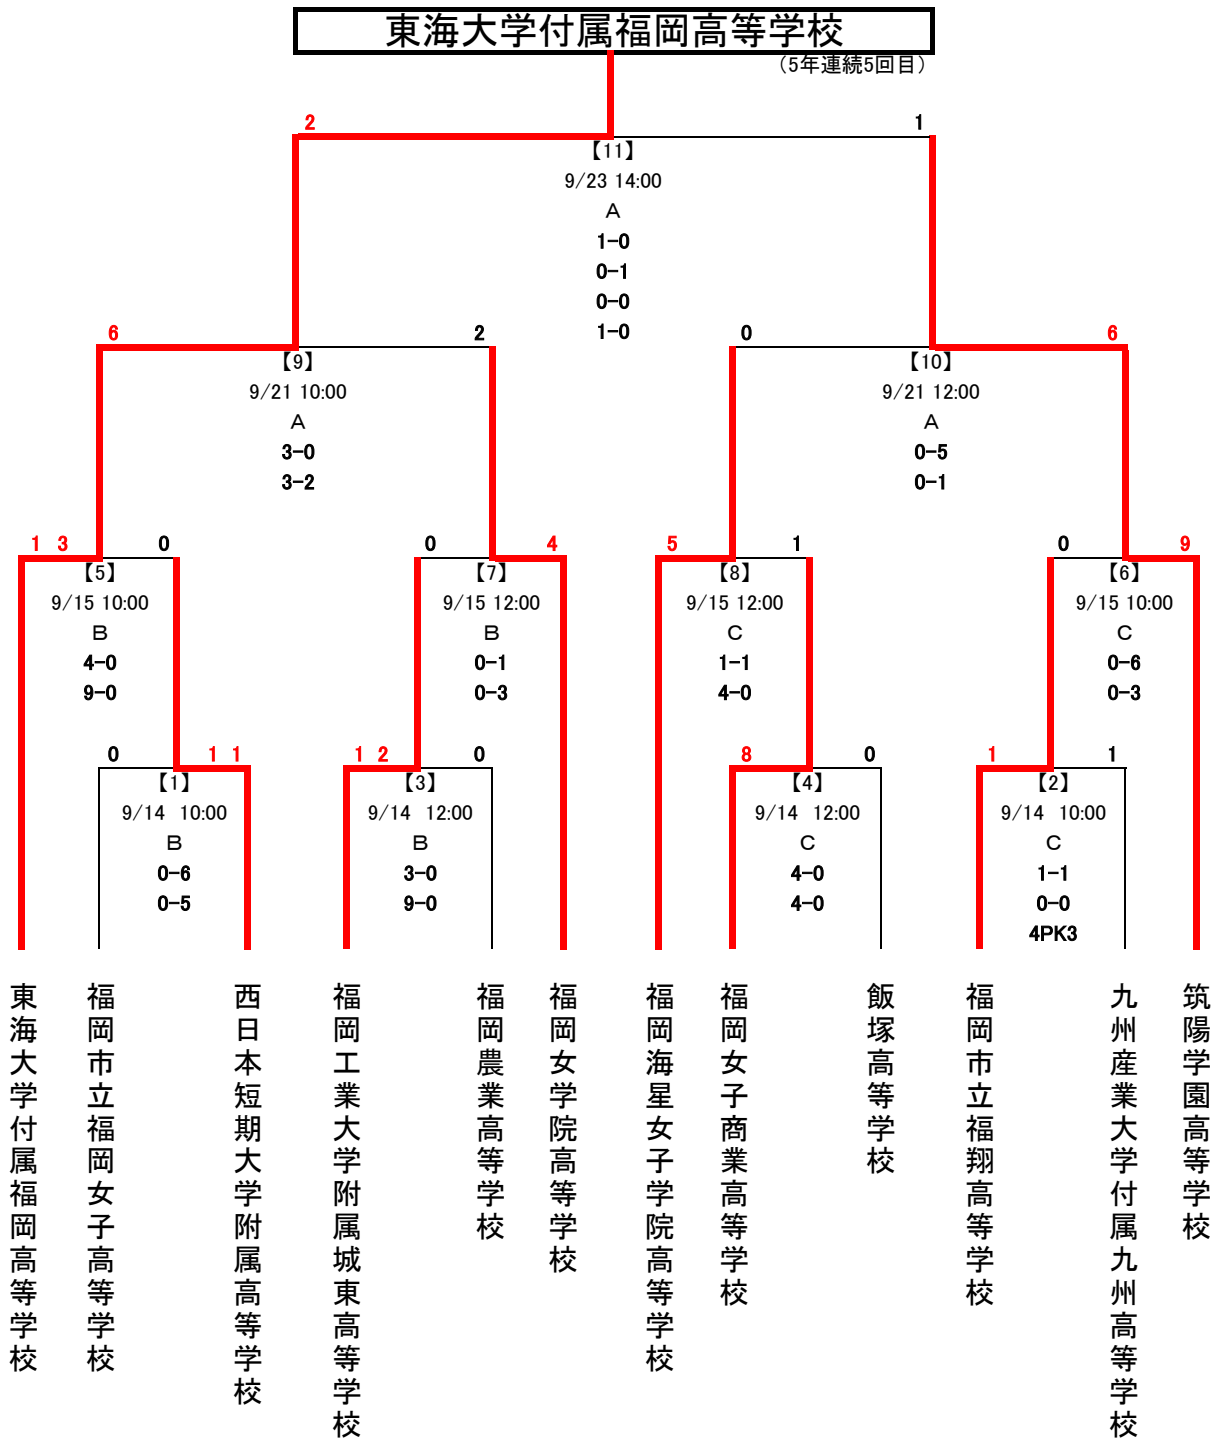

2019度 第24回福岡県高等学校女子サッカー選手権大会

|          |  |
|----------|--|
| 試合<br>会場 | A: 福岡フットボールセンターC      B: 福岡フットボールセンターA      C: 福岡フットボールセンターB |
|----------|--|