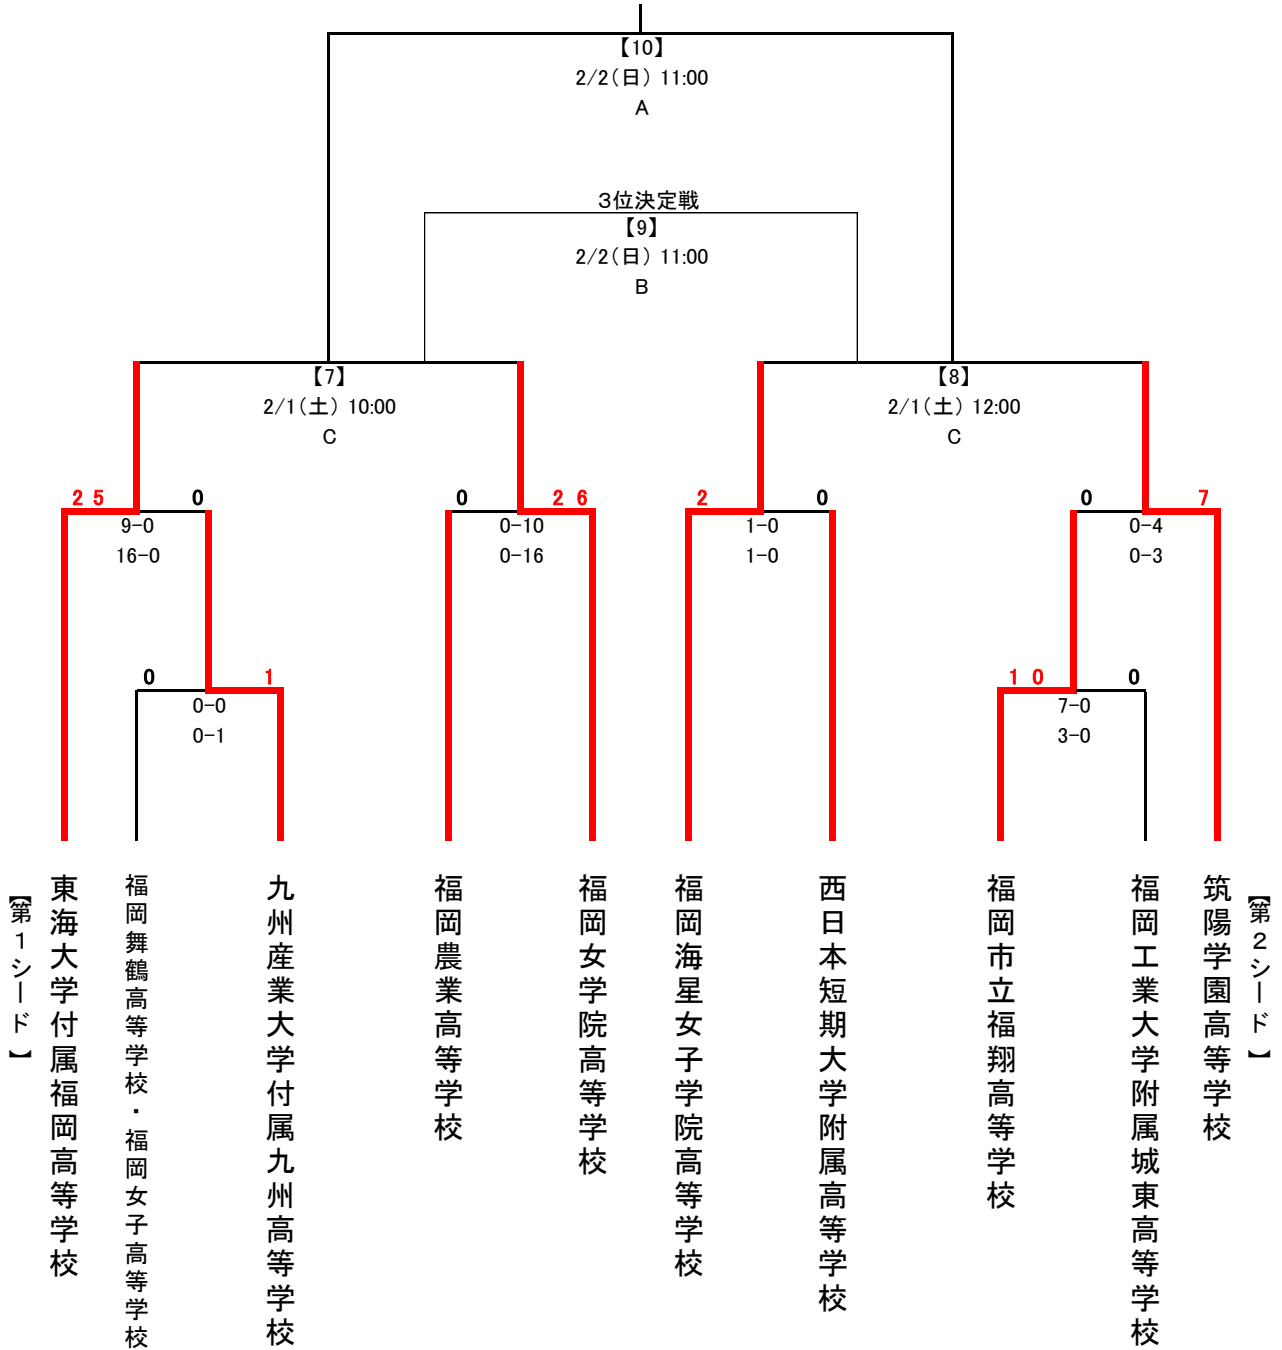

令和元年度 福岡県高等学校サッカー新人大会(女子)

A: 本城陸上競技場
 B: 福岡FC人工芝C
 C: 春日公園球技場
 D: 福岡FC人工芝A
 E: 福岡FC人工芝B
 F: 福翔高等学校