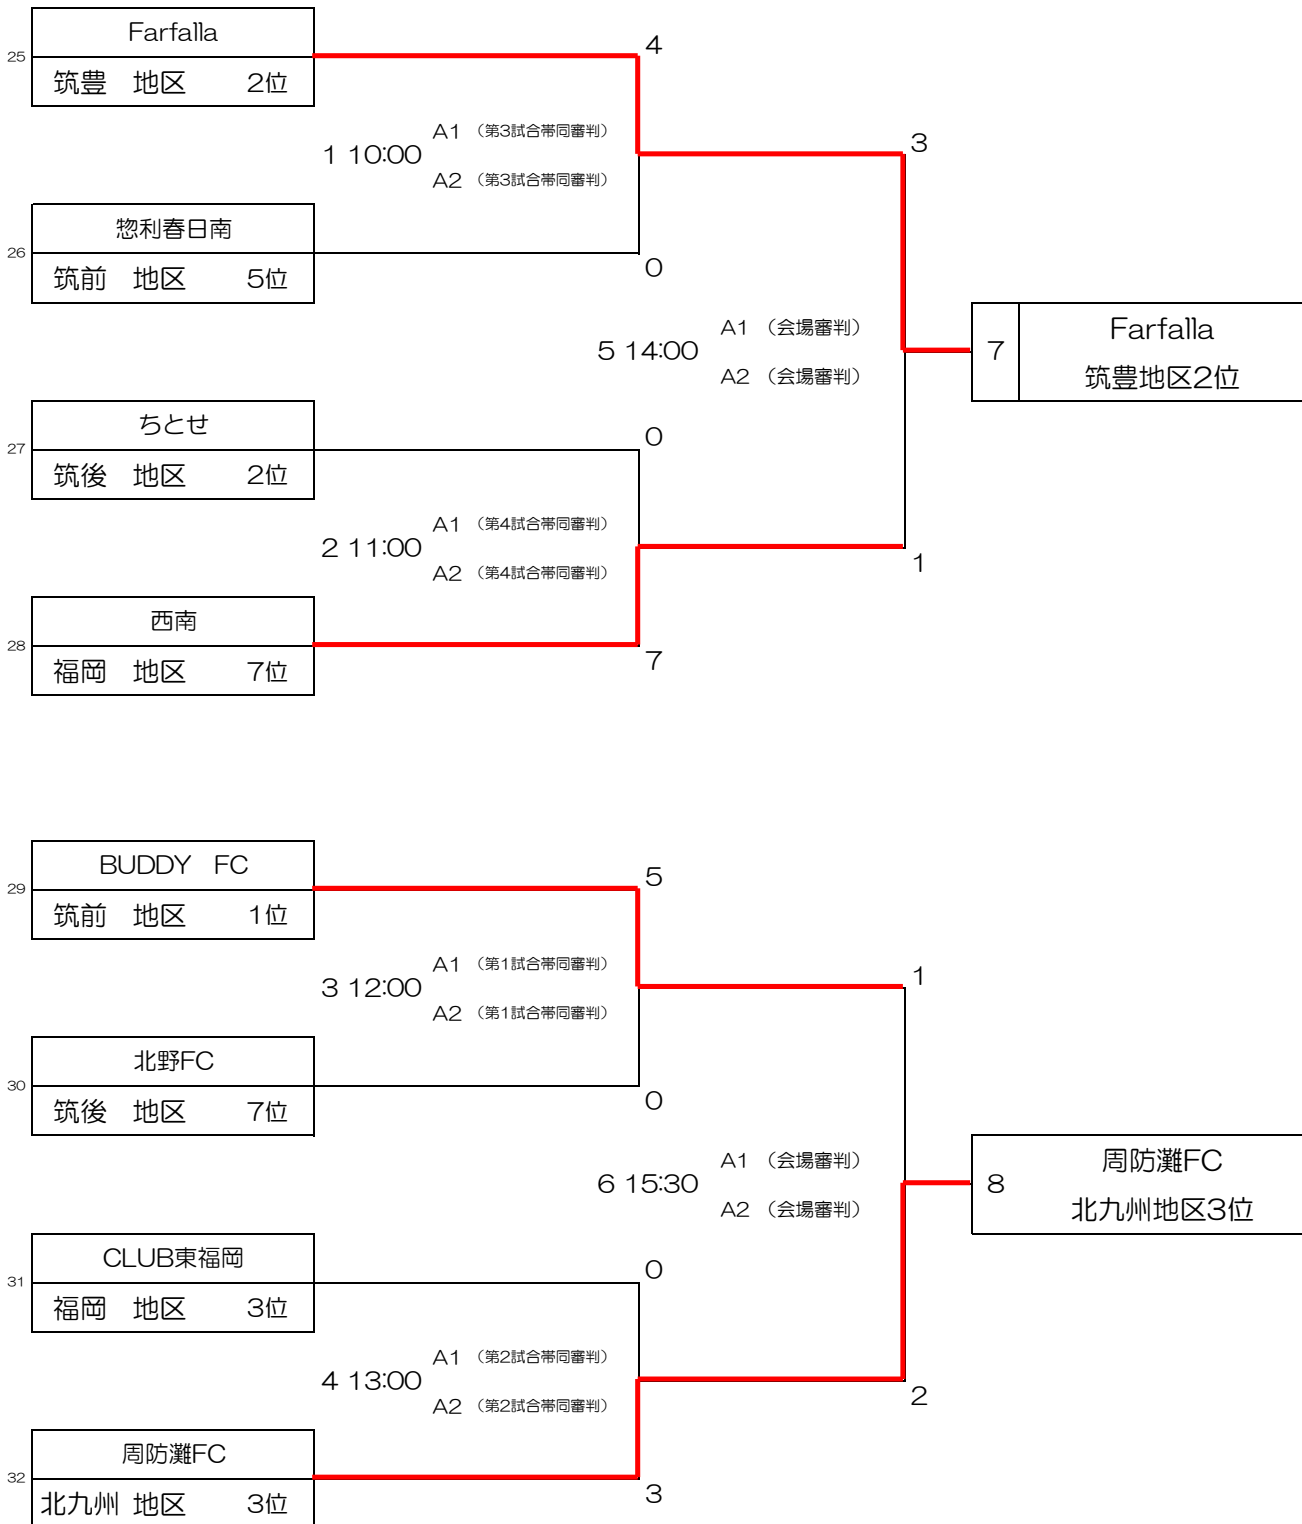

会場 飯塚健康の森多目的広場

第51回九州ジュニア（U-12）サッカー大会福岡県中央大会 1回戦, 2回戦 対戦表（う）

日時 2020年2月2日（日）

会場

本城運動場

第51回九州ジュニア（U-12）サッカー大会福岡県中央大会 1回戦, 2回戦 対戦表（え）

日時 2020年2月2日（日）

会場 大宰府梅林アスレチックスポーツ公園