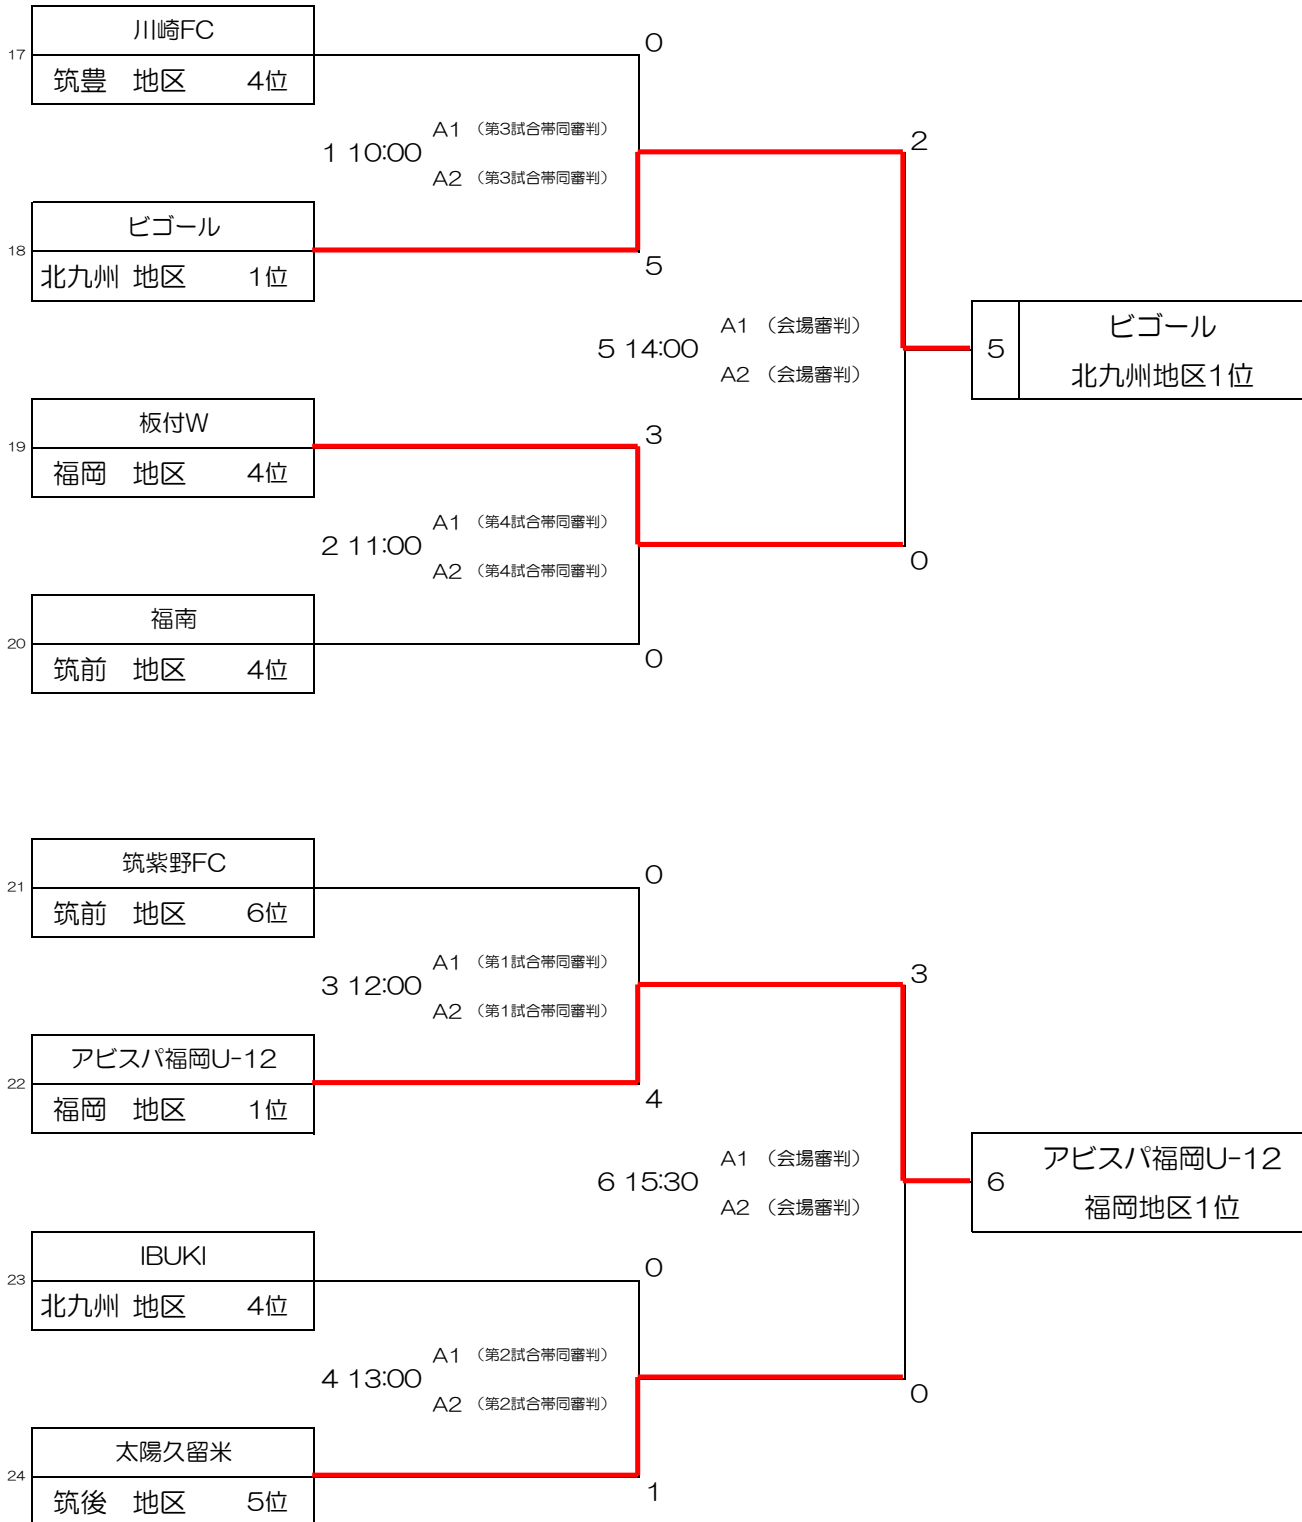

会場 飯塚健康の森多目的広場

第51回九州ジュニア（U-12）サッカー大会福岡県中央大会 1回戦, 2回戦 対戦表（う）

日時 2020年2月2日（日）

会場

本城運動場

第51回九州ジュニア（U-12）サッカー大会福岡県中央大会 1回戦, 2回戦 対戦表（え）

日時 2020年2月2日（日）

会場 大宰府梅林アスレチックスポーツ公園