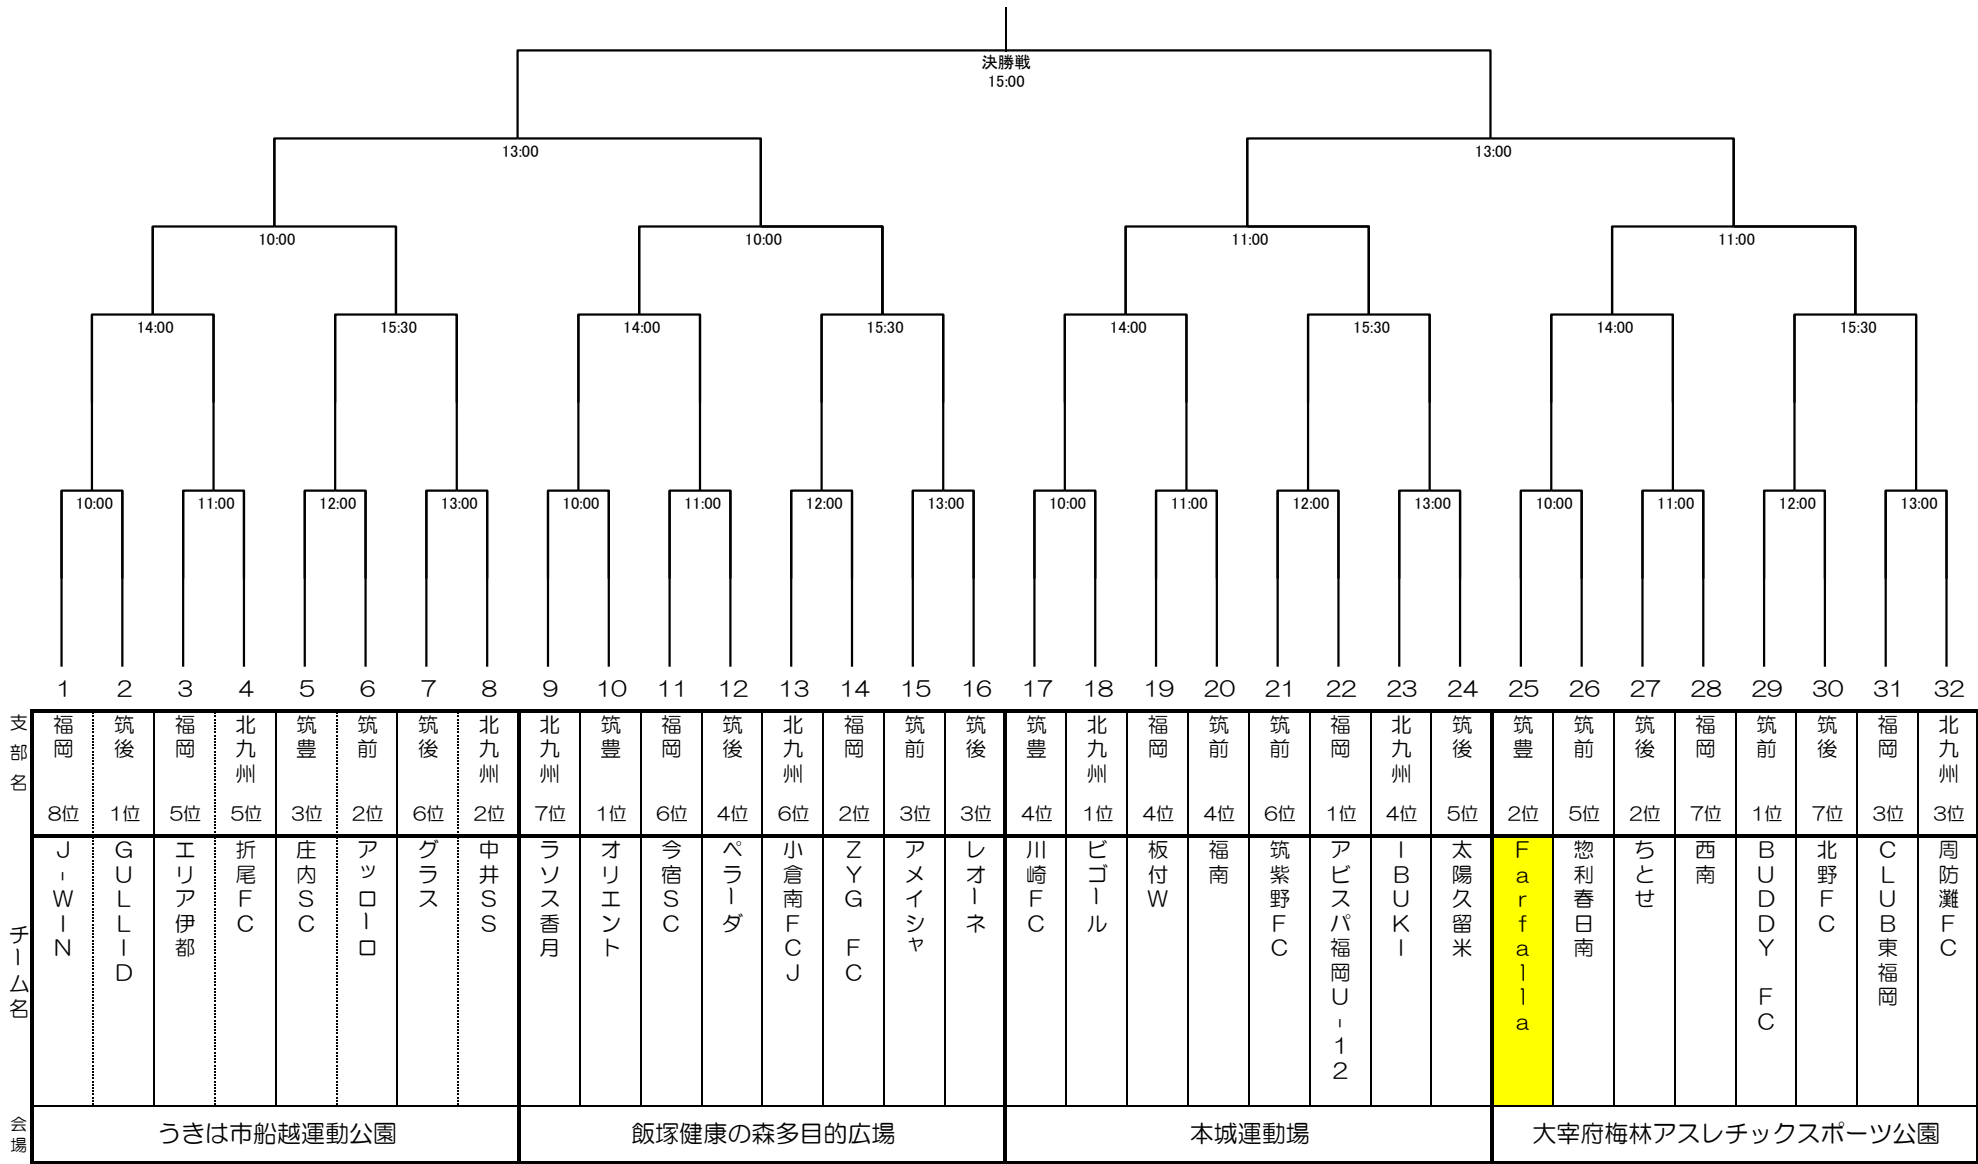

支部名

チーム名

会場

第51回九州ジュニア（U-12）サッカー大会福岡県中央大会 1回戦, 2回戦 対戦表（あ）

日時 2020年2月2日（日）

会場 うきは市船越運動公園

第51回九州ジュニア（U-12）サッカー大会福岡県中央大会 1回戦, 2回戦 対戦表 (い)

日時 2020年2月2日 (日)