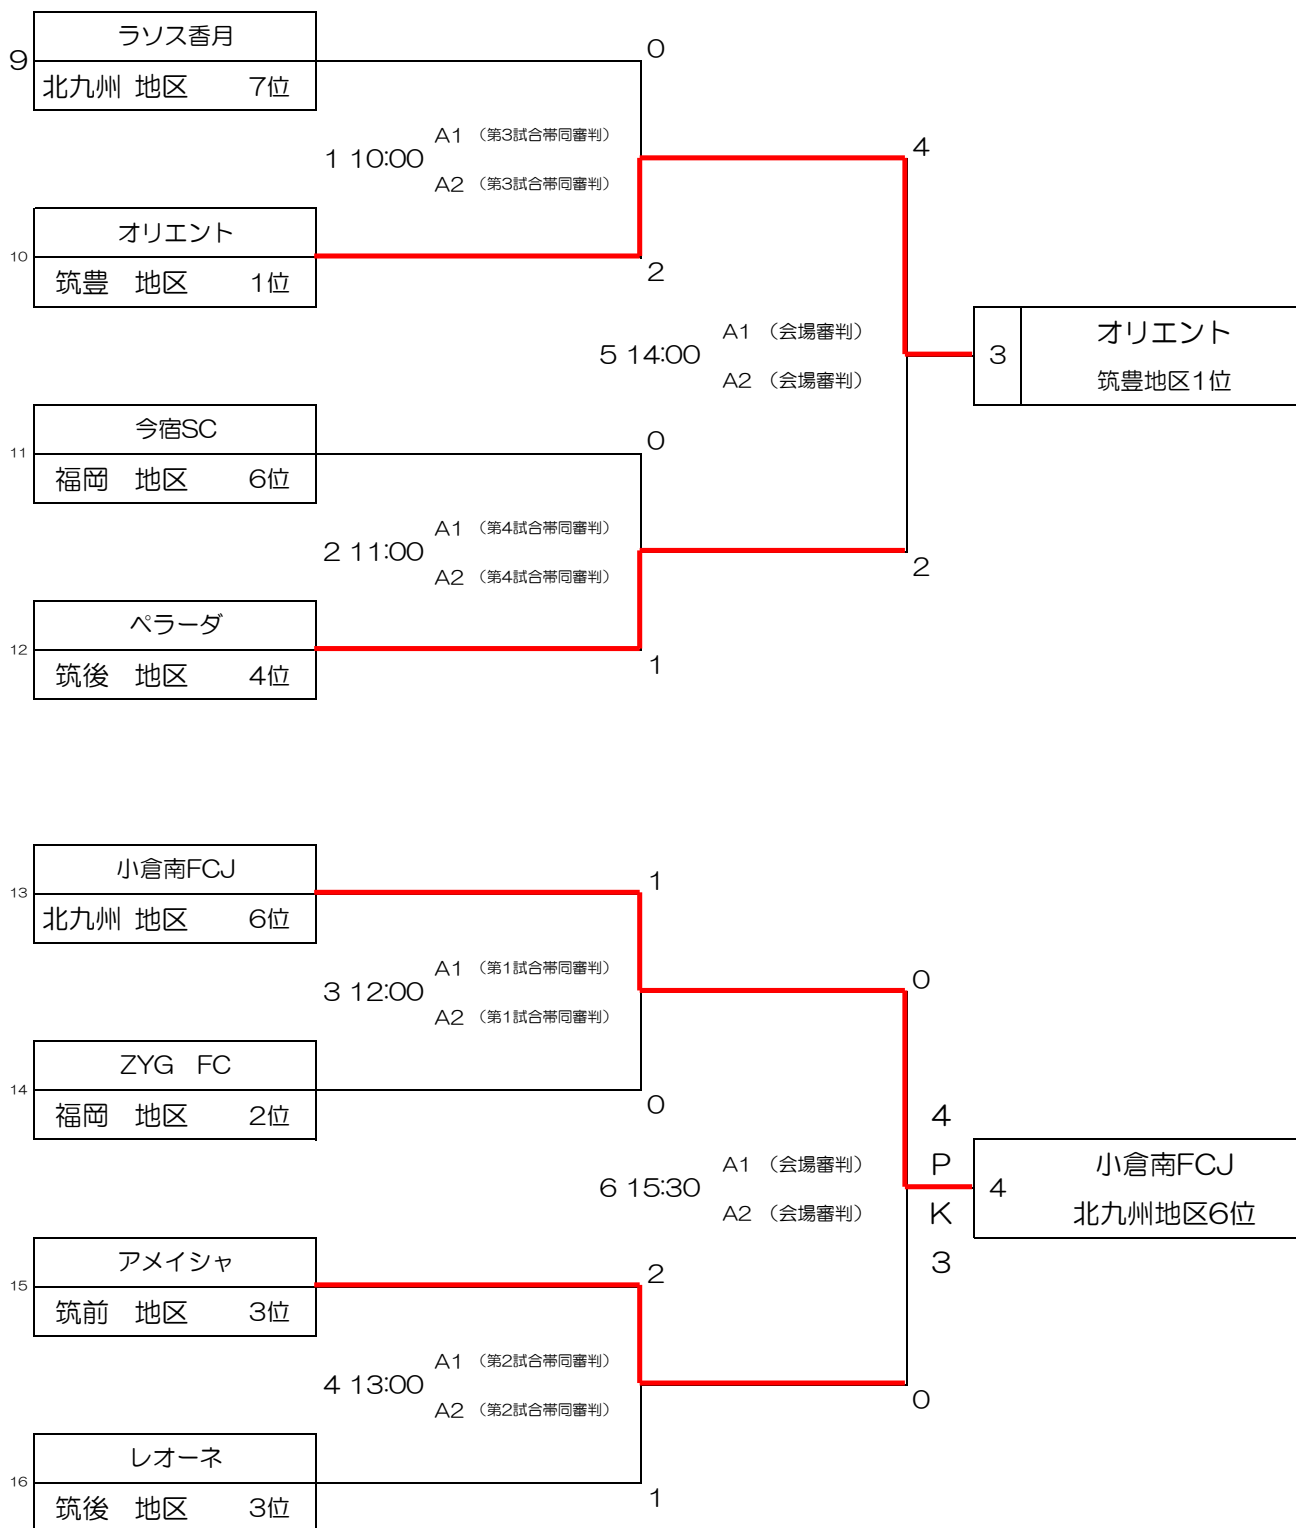

支部名

チーム名

会場

第51回九州ジュニア（U-12）サッカー大会福岡県中央大会 1回戦, 2回戦 対戦表（あ）

日時 2020年2月2日（日）

会場 うきは市船越運動公園

第51回九州ジュニア（U-12）サッカー大会福岡県中央大会 1回戦, 2回戦 対戦表 (い)

日時 2020年2月2日 (日)

会場 飯塚健康の森多目的広場

第51回九州ジュニア（U-12）サッカー大会福岡県中央大会 1回戦, 2回戦 対戦表（う）

日時 2020年2月2日（日）

会場

本城運動場

第51回九州ジュニア（U-12）サッカー大会福岡県中央大会 1回戦, 2回戦 対戦表（え）

日時 2020年2月2日（日）

会場 大宰府梅林アスレチックスポーツ公園