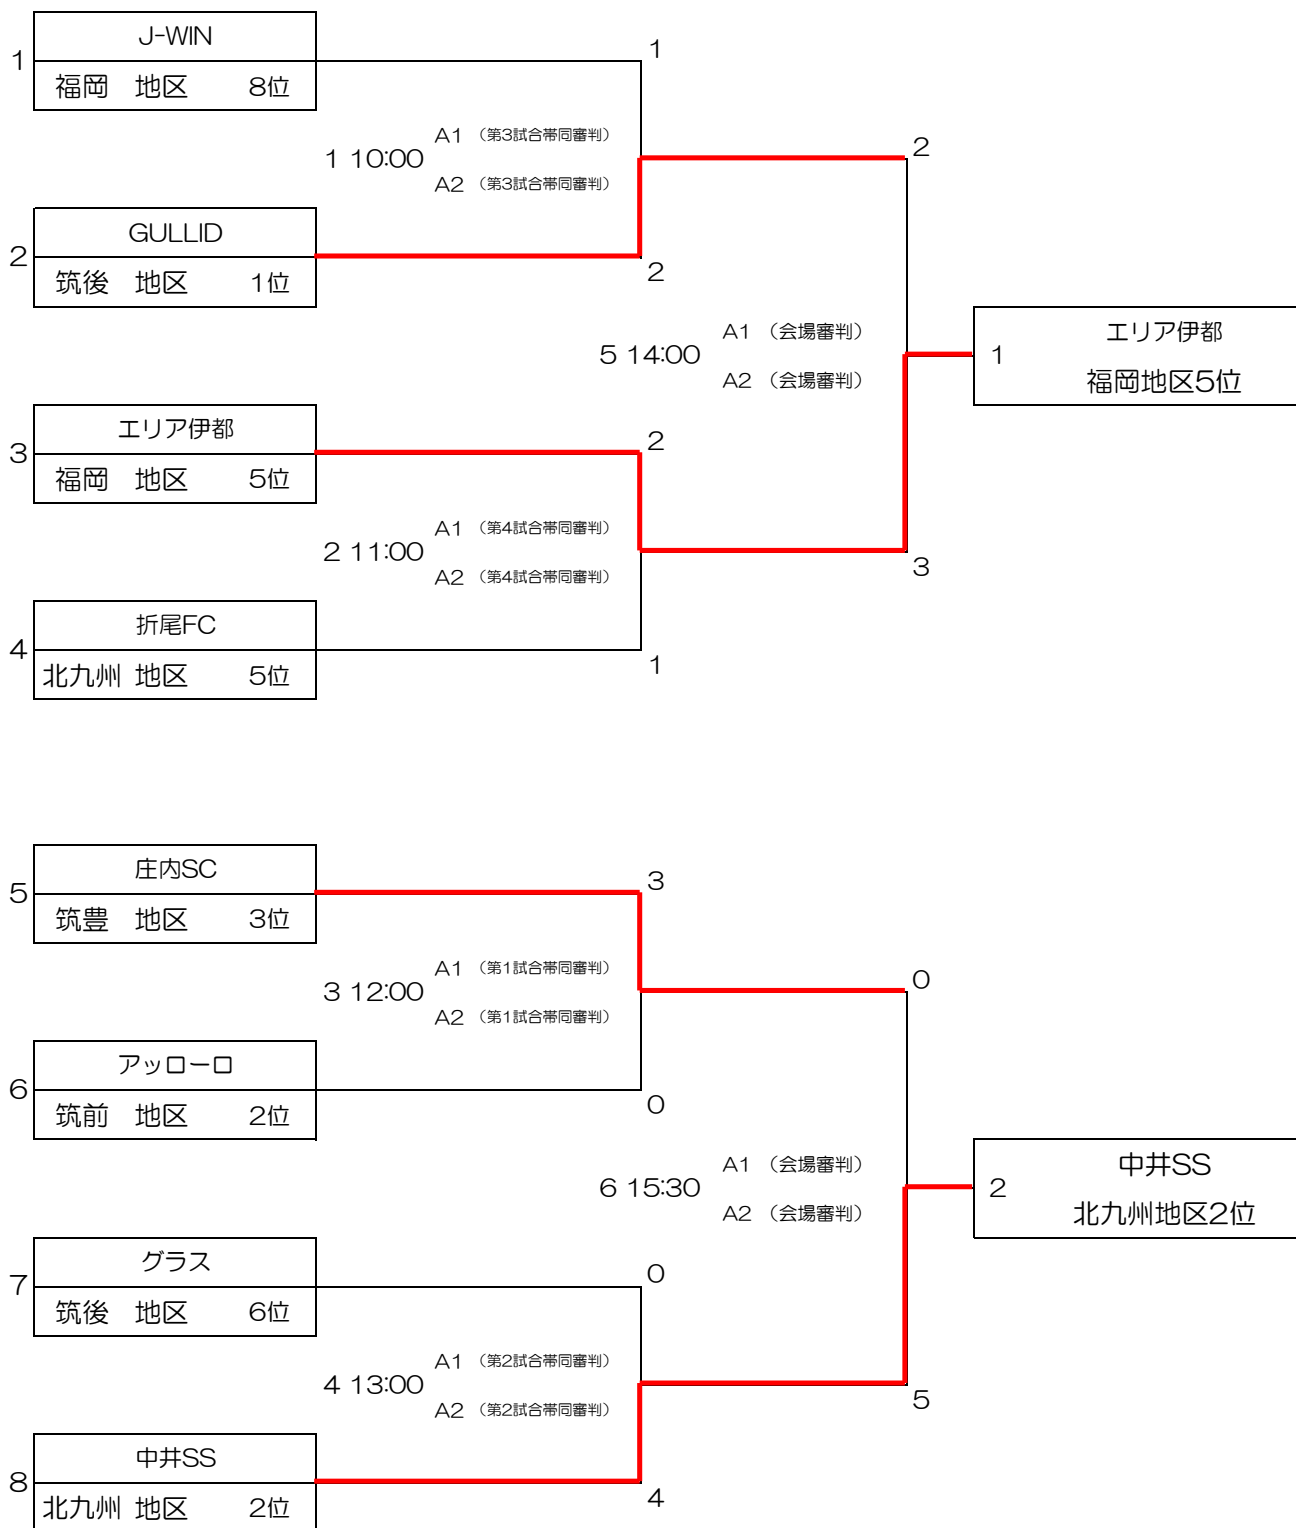

支部名

チーム名

会場

第51回九州ジュニア（U-12）サッカー大会福岡県中央大会 1回戦, 2回戦 対戦表（あ）

日時 2020年2月2日（日）

会場 うきは市船越運動公園

第51回九州ジュニア（U-12）サッカー大会福岡県中央大会 1回戦, 2回戦 対戦表 (い)

日時 2020年2月2日 (日)

会場 飯塚健康の森多目的広場

第51回九州ジュニア（U-12）サッカー大会福岡県中央大会 1回戦, 2回戦 対戦表（う）

日時 2020年2月2日（日）

会場

本城運動場

第51回九州ジュニア（U-12）サッカー大会福岡県中央大会 1回戦, 2回戦 対戦表（え）

日時 2020年2月2日（日）

会場 大宰府梅林アスレチックスポーツ公園