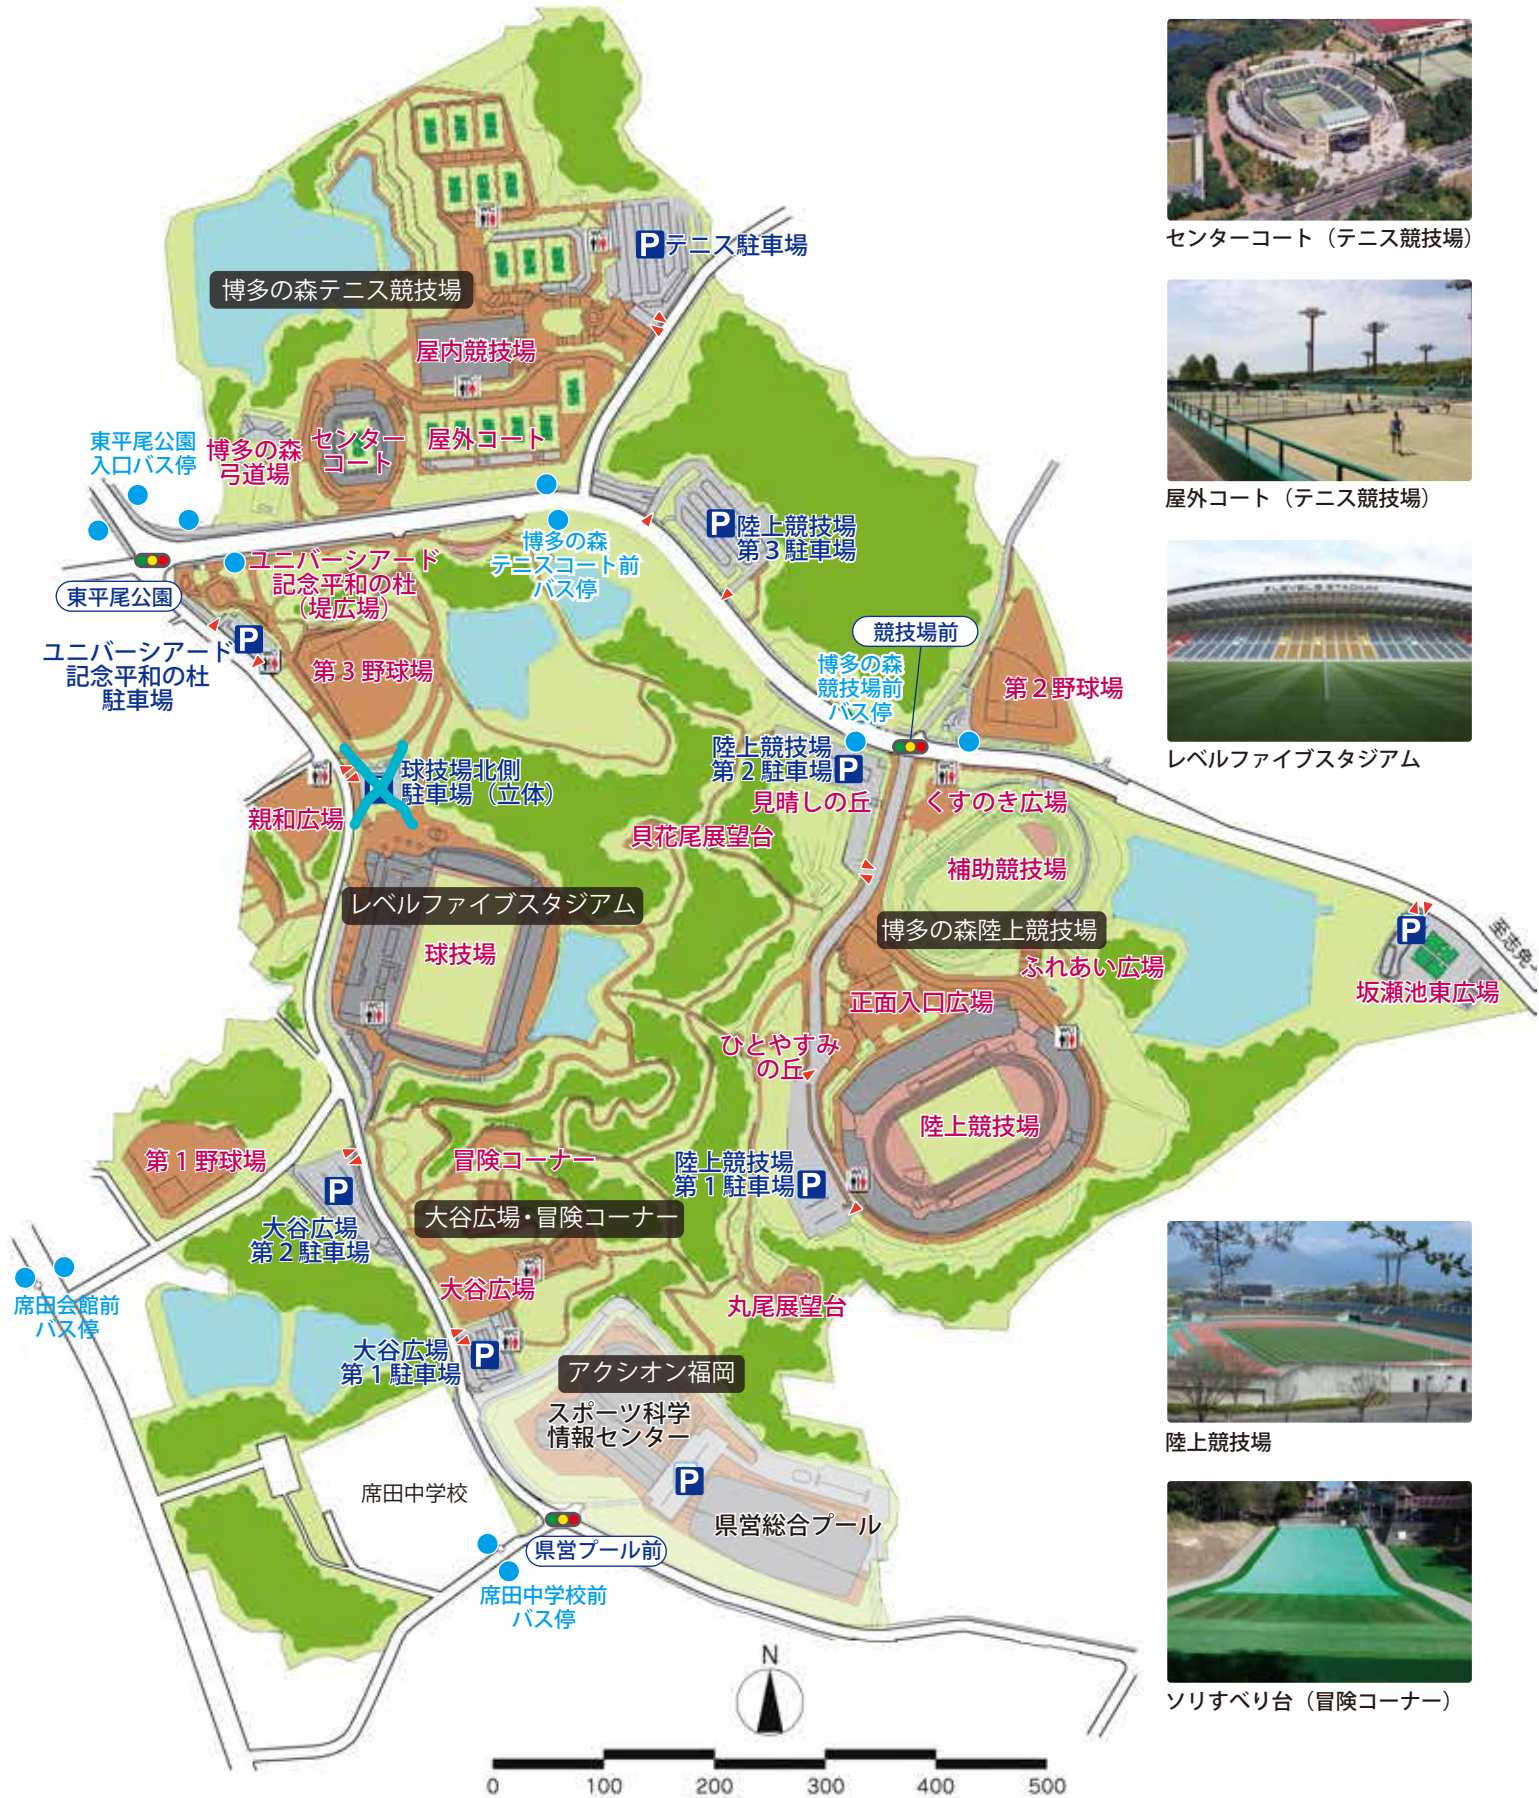

東平尾公園園内マップ

センターコート (テニス競技場)

屋外コート (テニス競技場)

レベルファイブスタジアム

陸上競技場

ソリすべり台 (冒険コーナー)