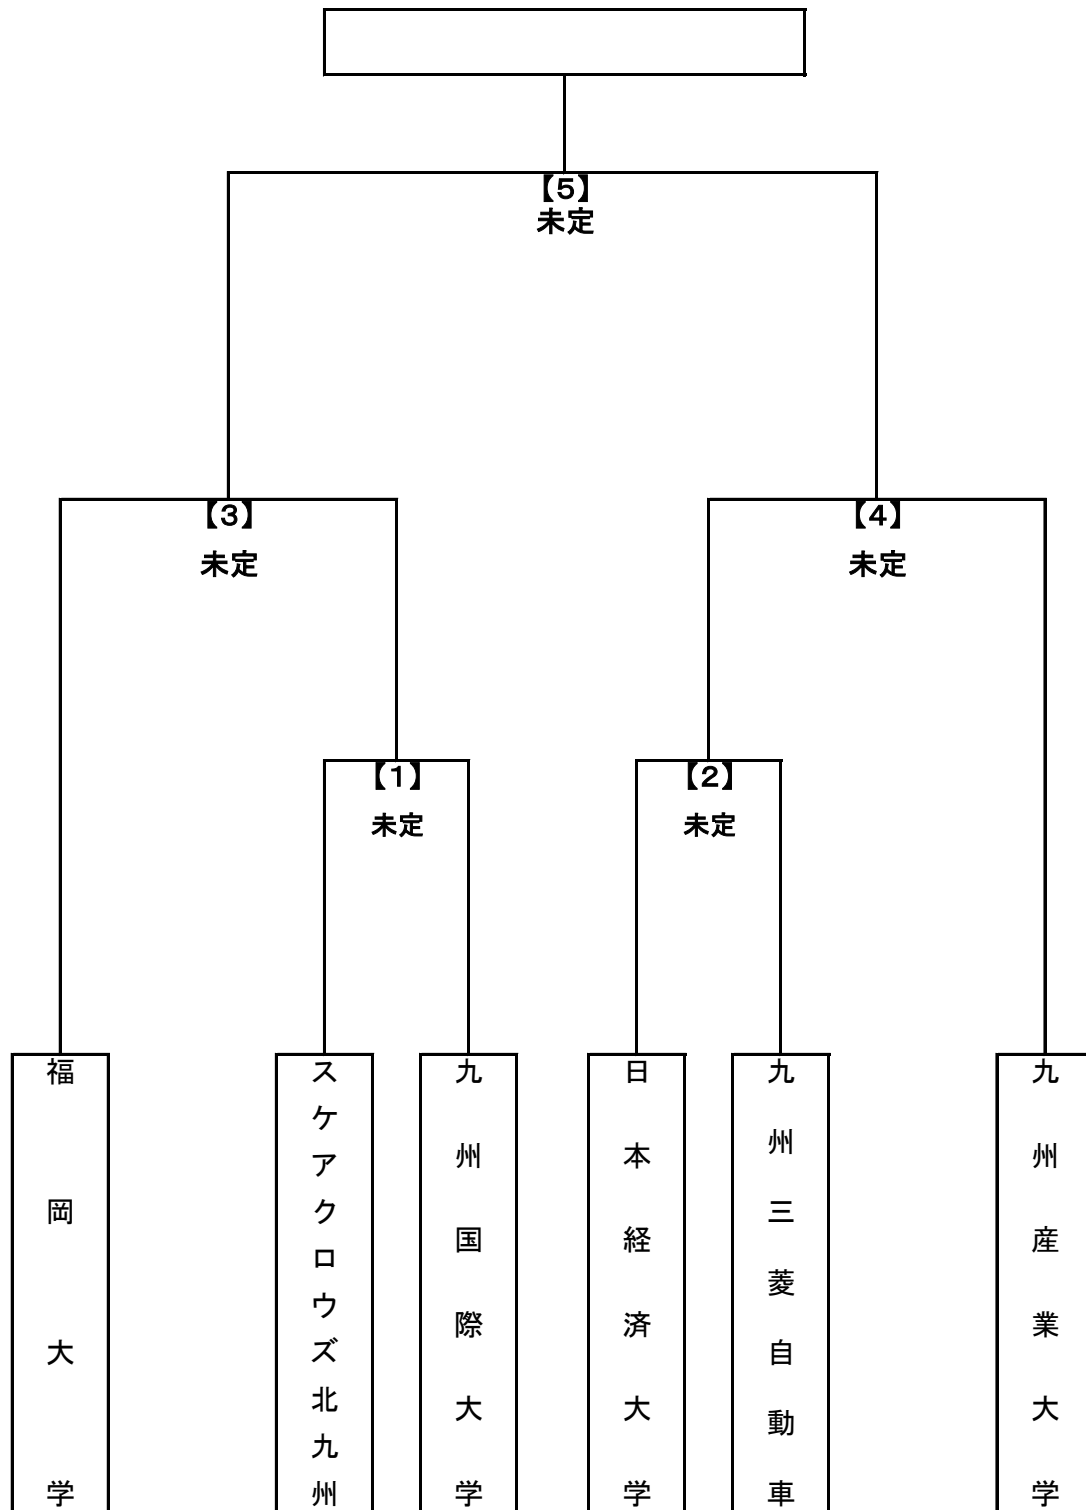

2020年度 第24回福岡県サッカー選手権大会トーナメント表
(天皇杯 JFA 第100回全日本サッカー選手権大会 福岡県代表決定戦)

※ 【】の数字はマッチNo.を示す

※ 会場標記: FFC:福岡フットボールセンター:Aピッチ

九国大:九州国際大学サッカー場