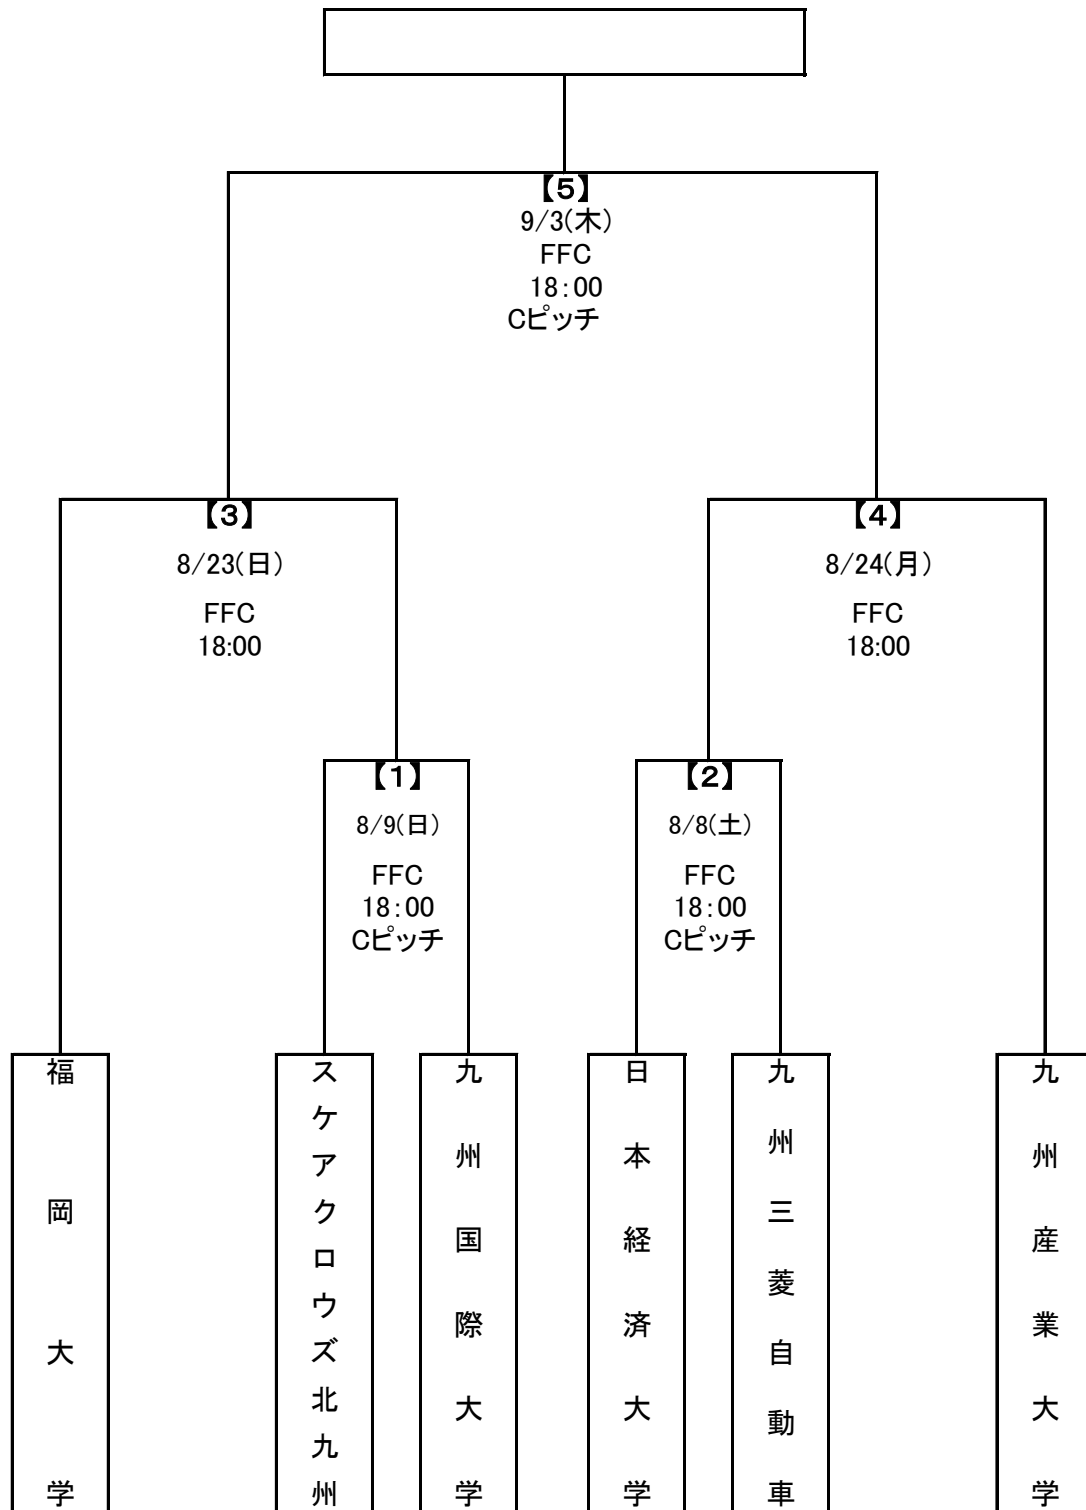

2020年度 第24回福岡県サッカー選手権大会トーナメント表  
(天皇杯 JFA 第100回全日本サッカー選手権大会 福岡県代表決定戦)

※ 【】の数字はマッチNo.を示す

※ 会場標記: FFC:福岡フットボールセンター:人工芝ピッチ