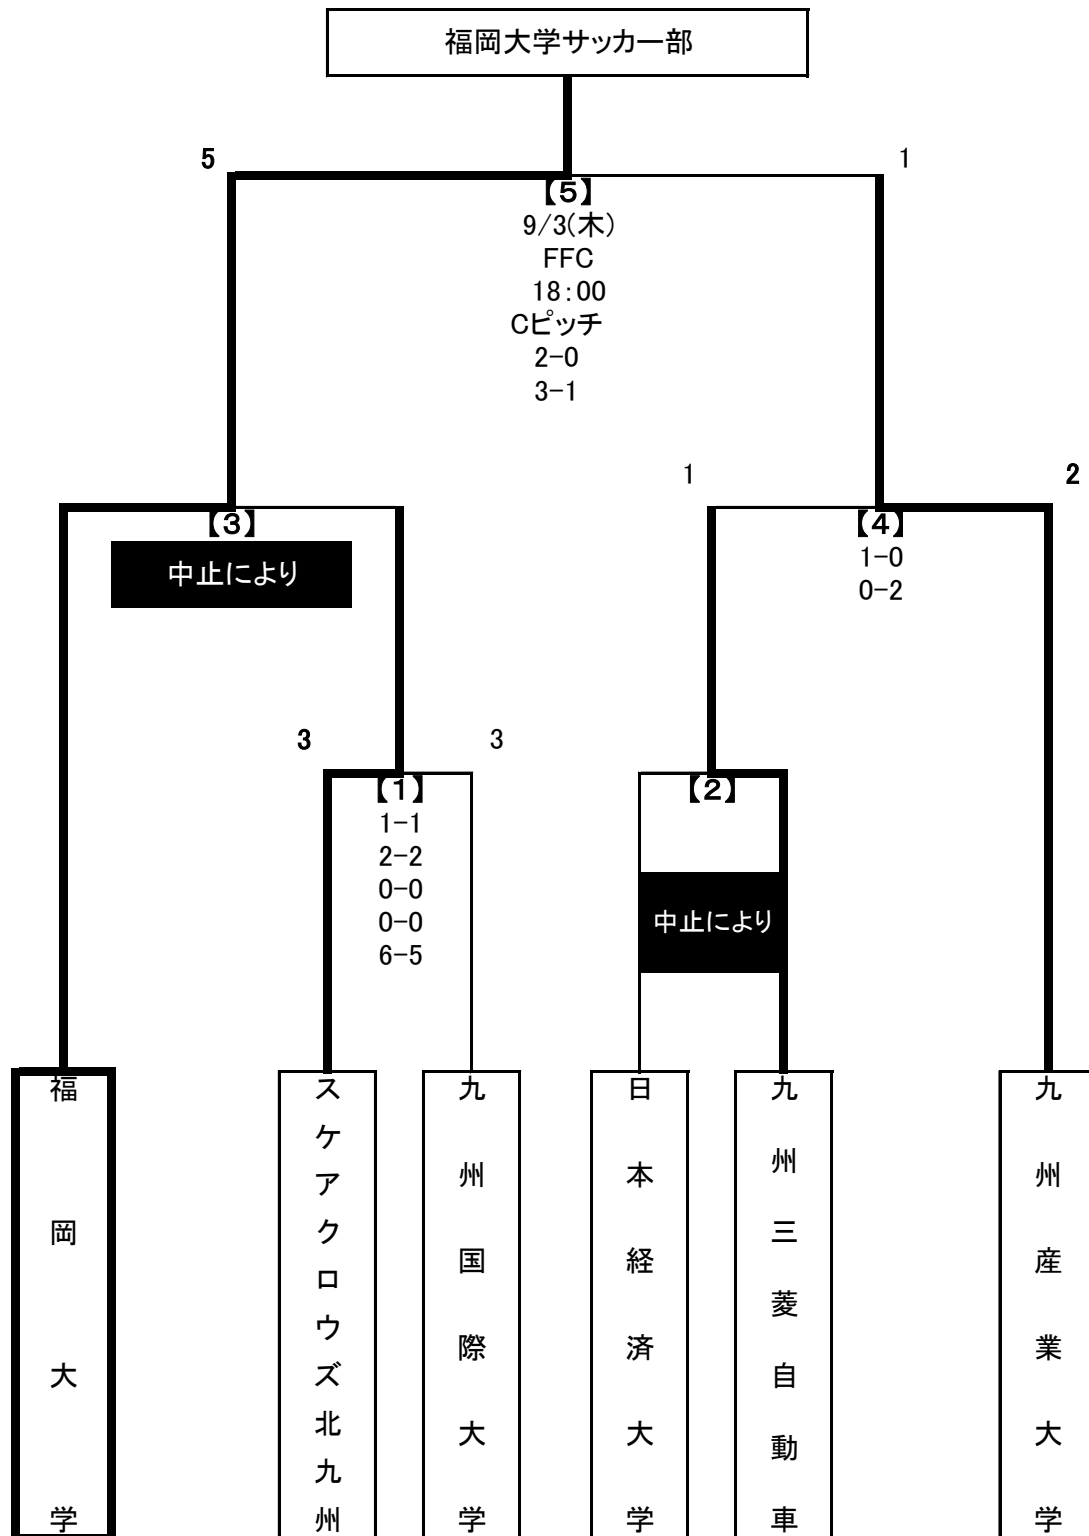

2020年度 第24回福岡県サッカー選手権大会トーナメント表
 (天皇杯 JFA 第100回全日本サッカー選手権大会 福岡県代表決定戦)

※ 【】の数字はマッチNo.を示す

※ 会場標記: FFC:福岡フットボールセンター:人工芝ピッチ

なお、優勝いたしました【福岡大学サッカー部】は本大会、2年ぶり16回目の優勝、天皇杯の出場は2年ぶり33回目の出場となります。