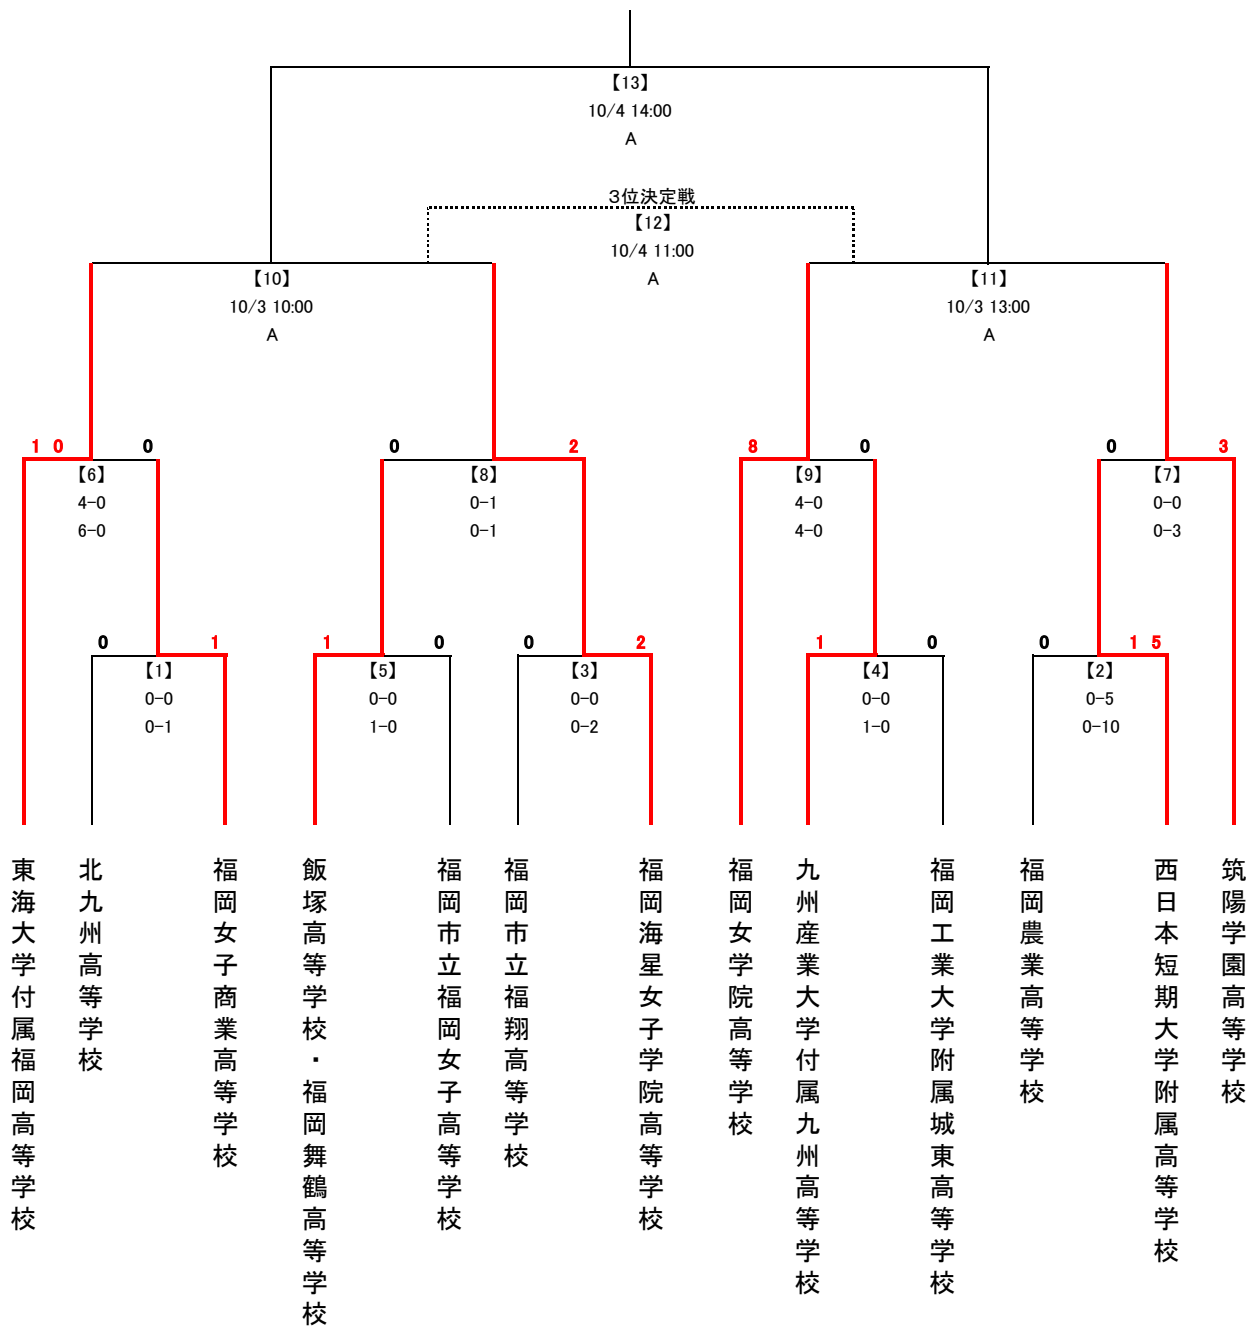

## 令和2年度 第25回福岡県高等学校女子サッカー選手権大会 大会組み合わせ

試合	A: 福岡フットボールセンターC	B: 東海大学付属福岡高等学校	C: 福岡フットボールセンターA
会場	D: 福岡フットボールセンターB		