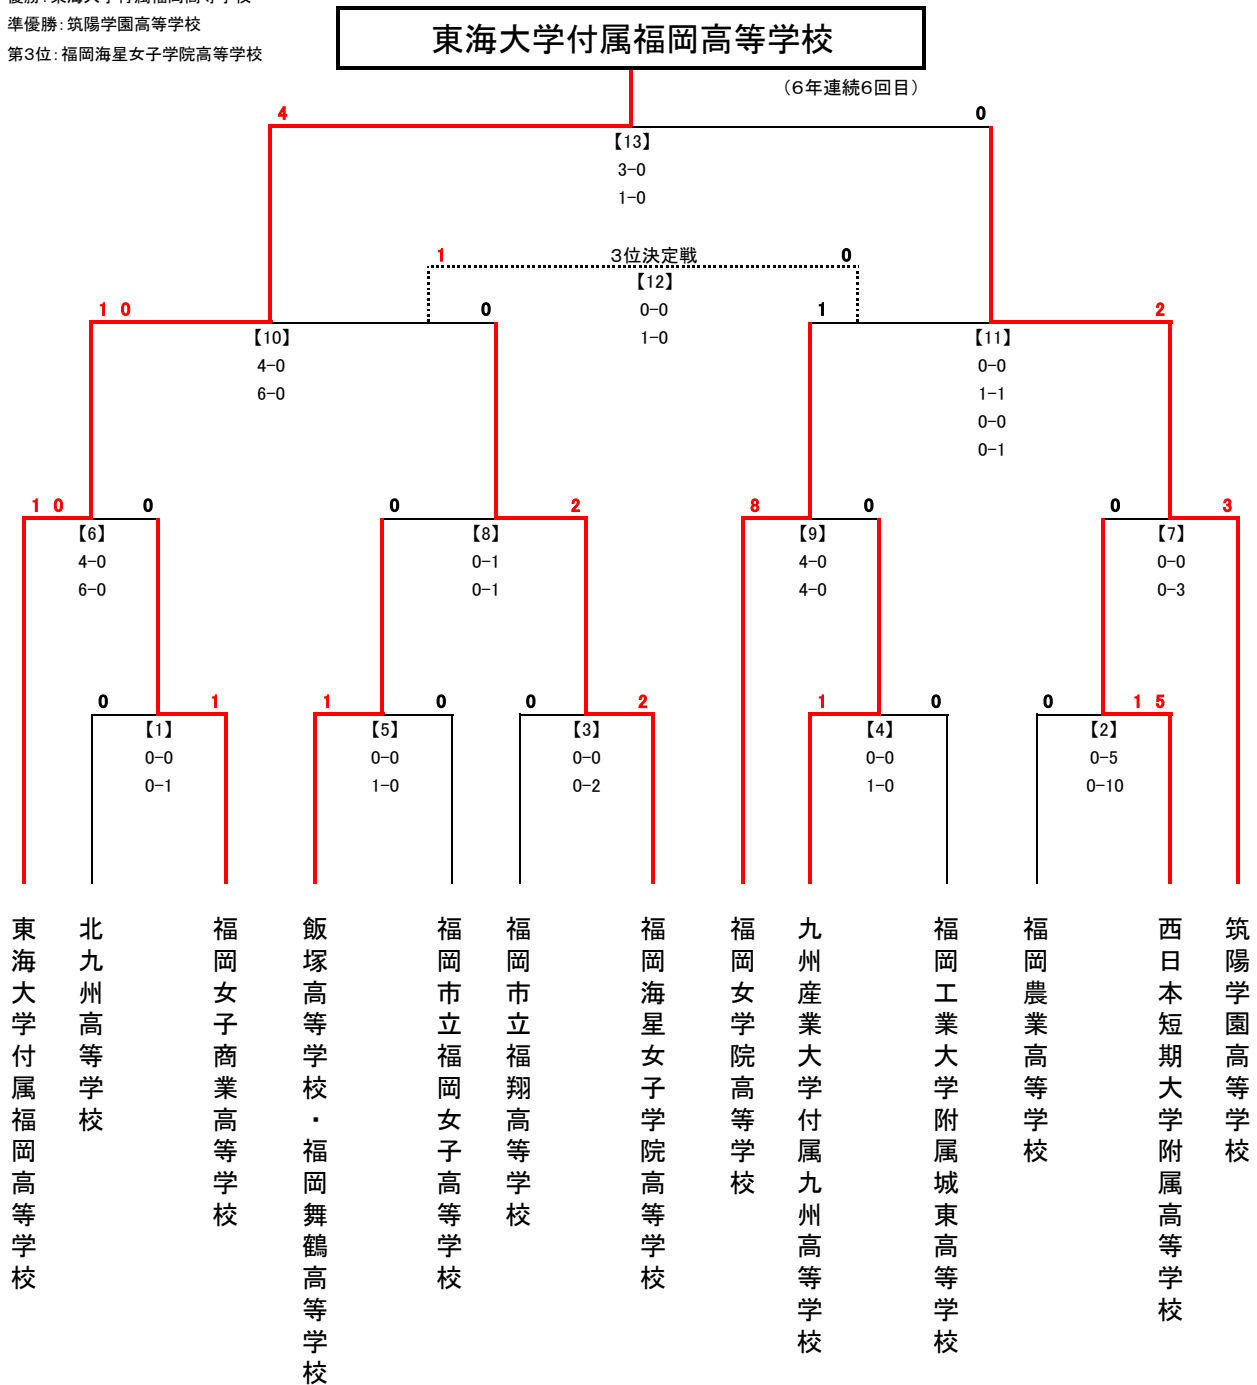

令和2年度 第25回福岡県高等学校女子サッカー選手権大会 結果

優勝: 東海大学付属福岡高等学校
準優勝: 筑陽学園高等学校
第3位: 福岡海星女子学院高等学校

試合	A: 福岡フットボールセンターC	B: 東海大学付属福岡高等学校	C: 福岡フットボールセンターA
会場	D: 福岡フットボールセンターB		