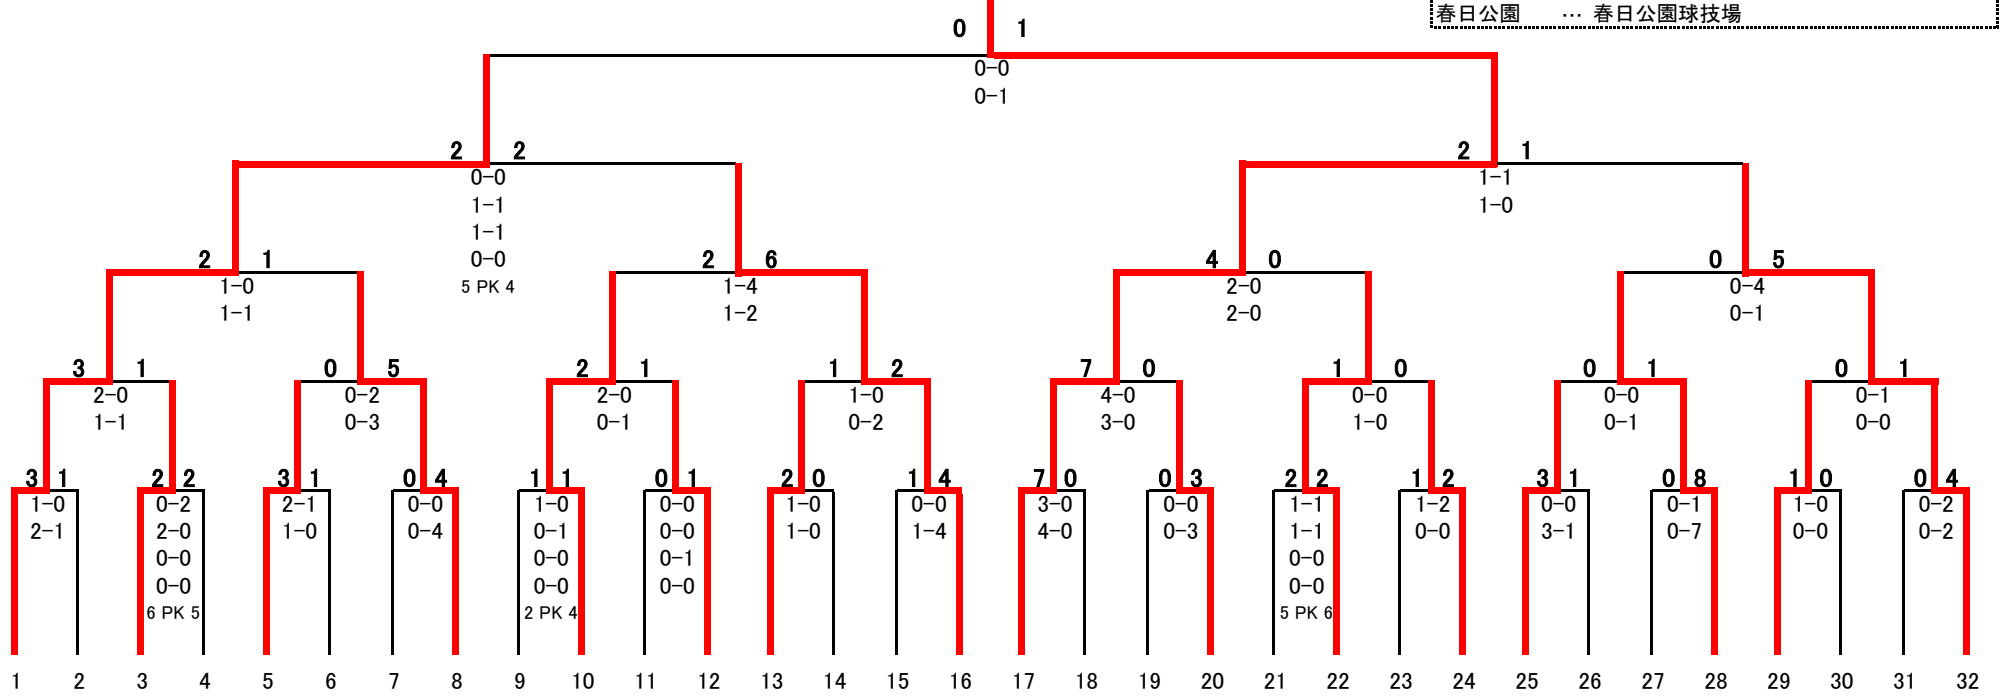

令和2年度 第99回全国高校サッカー選手権福岡大会 第二次予選【結果】

(2年ぶり21回目)
東福岡高等学校

- ベストスタ ... ベスト電器スタジアム
- 本城陸上 ... 本城陸上競技場
- 小郡市陸上 ... 小郡市陸上競技場
- 久留米陸上 ... 久留米総合スポーツセンター陸上競技場
- 春日公園 ... 春日公園球技場

九州国際大学付属	小倉東	三猪	近畿大学附属福岡	新宮	常磐	八幡工業	東海大学付属福岡	希望が丘	福岡翔	直方	柏陵	九州産業大学付属九州	福岡大学附属若葉	北筑	筑陽学園	東福岡	福岡講倫館	星琳	春日日	嘉穂東	誠修	福岡魁誠	高稜	筑紫台	福岡大学附属大濠	伝習館	筑紫	豊国園	筑紫丘	北九州	飯塚
----------	-----	----	----------	----	----	------	----------	------	-----	----	----	------------	----------	----	------	-----	-------	----	-----	-----	----	------	----	-----	----------	-----	----	-----	-----	-----	----