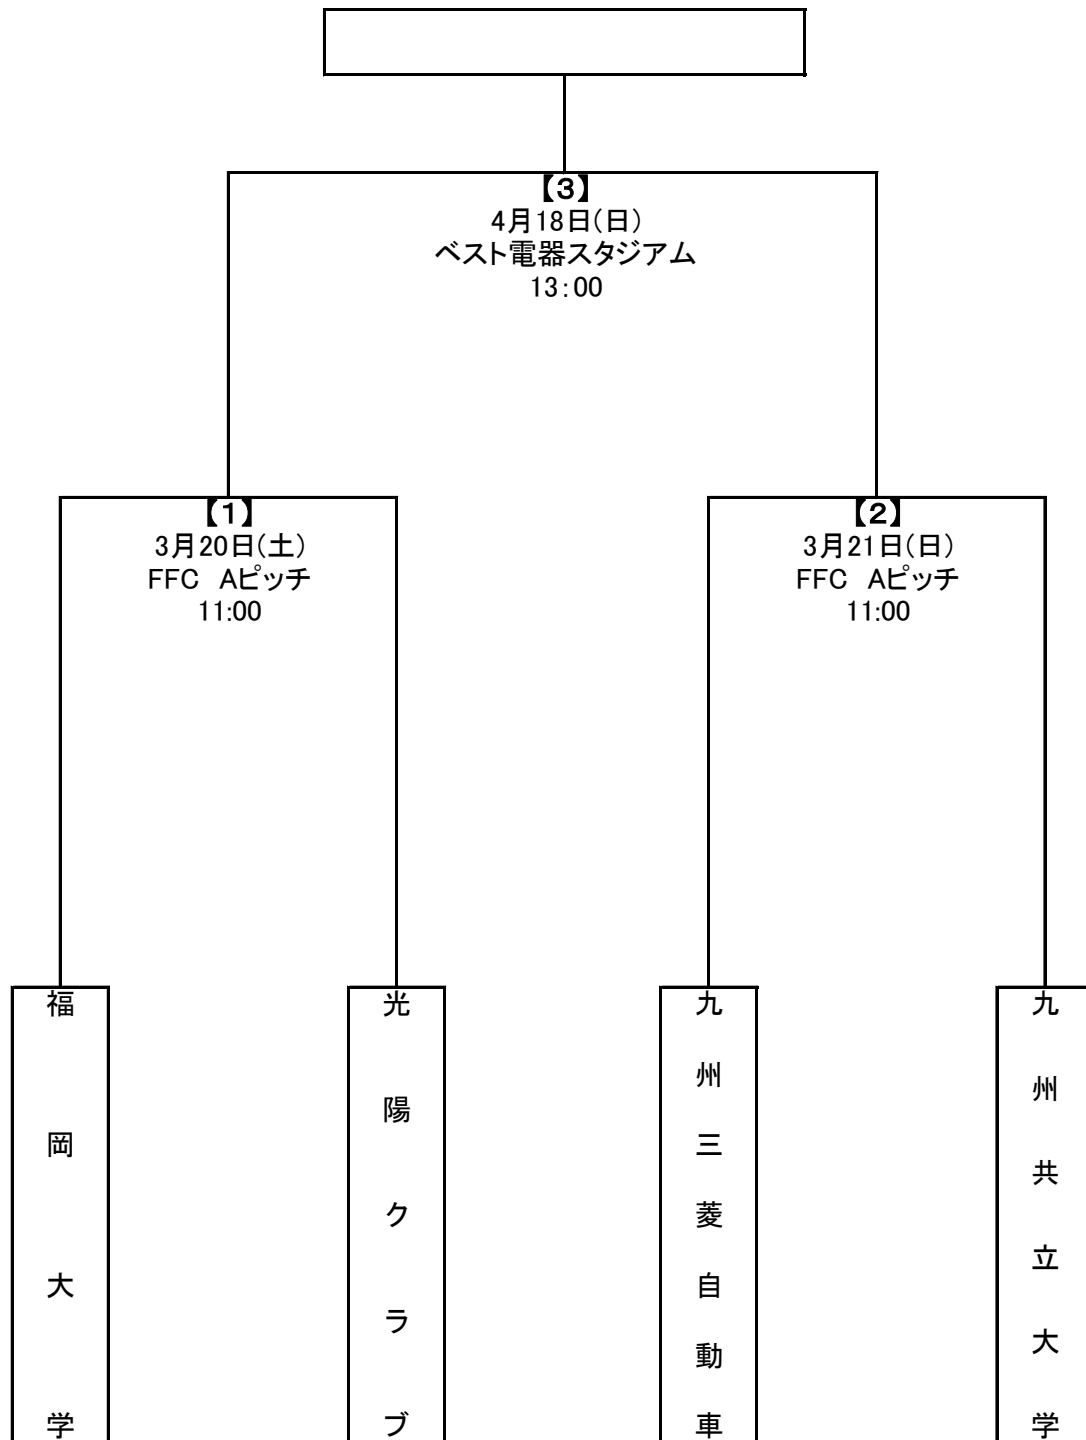

2021年度 第25回福岡県サッカー選手権大会トーナメント表
(天皇杯 JFA 第101回全日本サッカー選手権大会 福岡県代表決定戦)

※ 【】の数字はマッチNo.を示す

※ 会場標記: FFC:福岡フットボールセンター:人工芝ピッチ