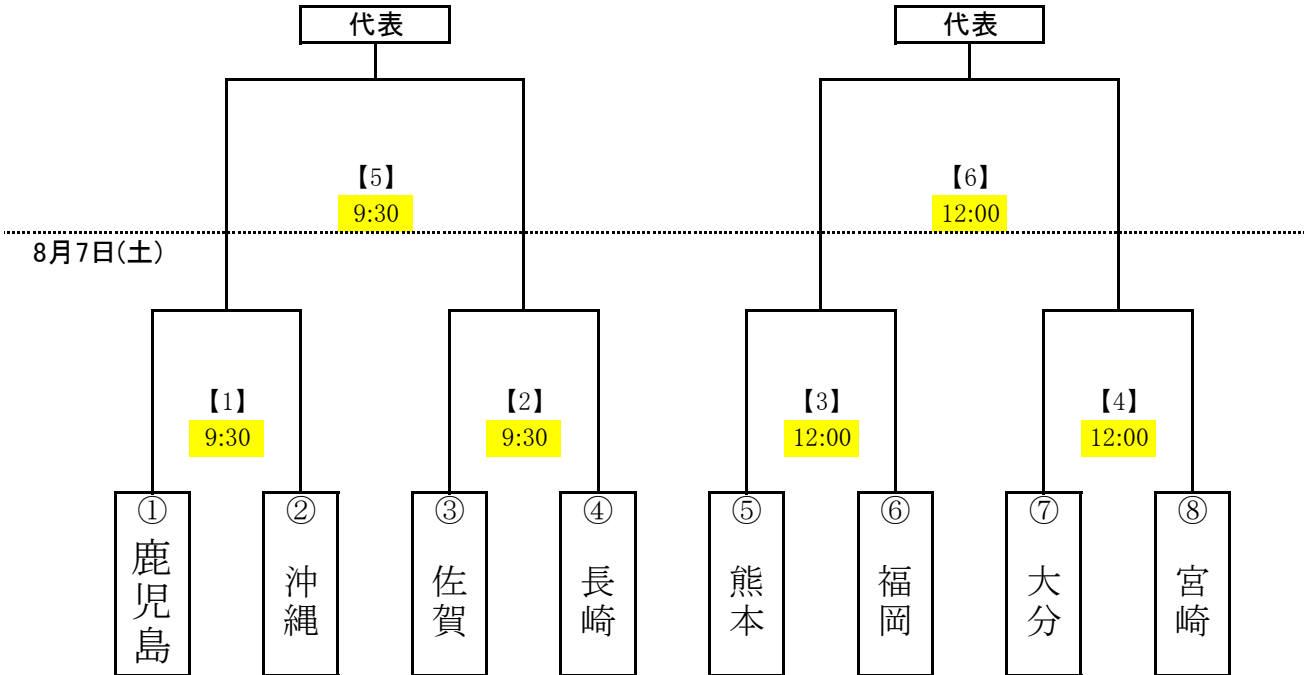

令和3年度国民体育大会 第41回九州ブロック大会サッカー競技組合せ

成年男子（代表2）

会場:

8月8日(日)

女子（代表2）

会場:

8月8日(日)